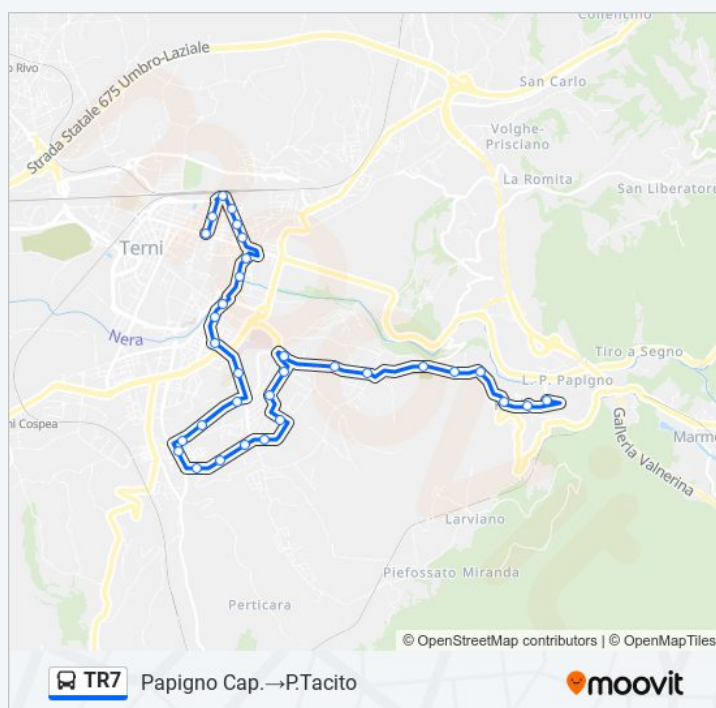

### Informazioni sulla linea bus TR7

**Direzione:** Papigno Cap.→P.Tacito

**Fermate:** 32

**Durata del tragitto:** 32 min

**La linea in sintesi:**

**Direzione: S.Liberatore→Terni Stazione**

38 fermate

[VISUALIZZA GLI ORARI DELLA LINEA](#)