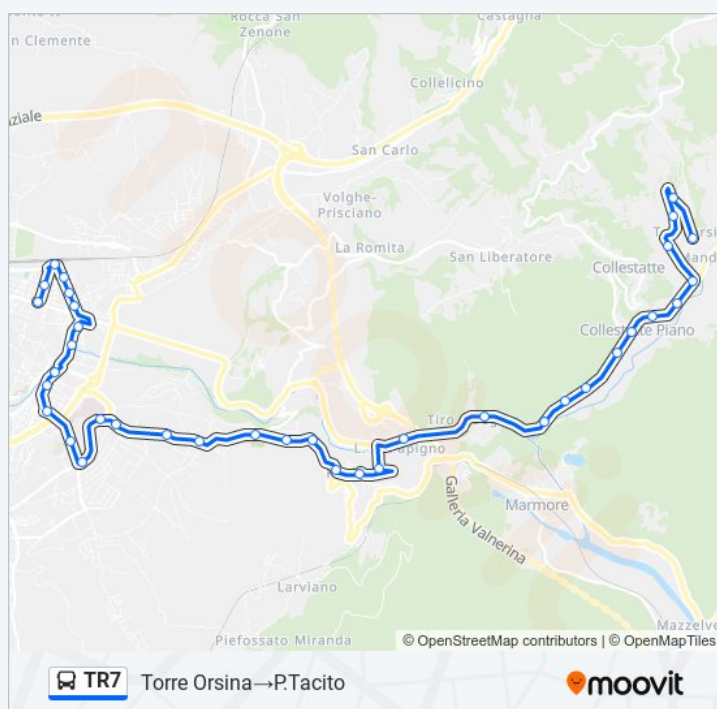

### Orari della linea bus TR7

Orari di partenza verso Torre Orsina→P.Tacito:

lunedì	Non in Servizio
martedì	Non in Servizio
mercoledì	Non in Servizio
giovedì	Non in Servizio
venerdì	Non in Servizio
sabato	06:10
domenica	Non in Servizio

### Informazioni sulla linea bus TR7

**Direzione:** Torre Orsina→P.Tacito

**Fermate:** 37

**Durata del tragitto:** 32 min

**La linea in sintesi:**

V. Trieste

Viale Trieste

Via Piave