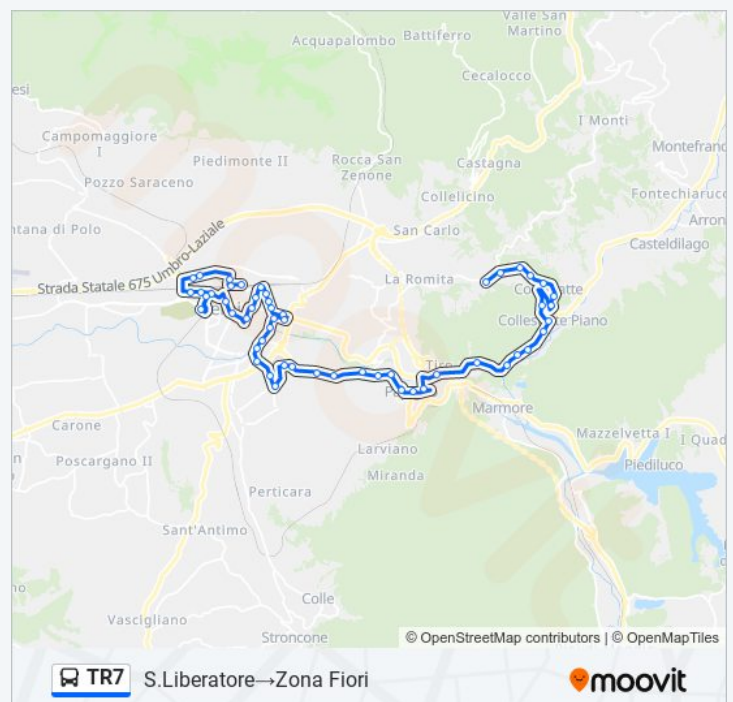

### Orari della linea bus TR7

Orari di partenza verso S.Liberatore→Zona Fiori:

lunedì	Non in Servizio
martedì	Non in Servizio
mercoledì	Non in Servizio
giovedì	Non in Servizio
venerdì	Non in Servizio
sabato	09:45 - 16:45
domenica	Non in Servizio

### Informazioni sulla linea bus TR7

**Direzione:** S.Liberatore→Zona Fiori

**Fermate:** 53

**Durata del tragitto:** 55 min

**La linea in sintesi:**

V.Urbinati

Ospedale Terni

Viale 8 Marzo