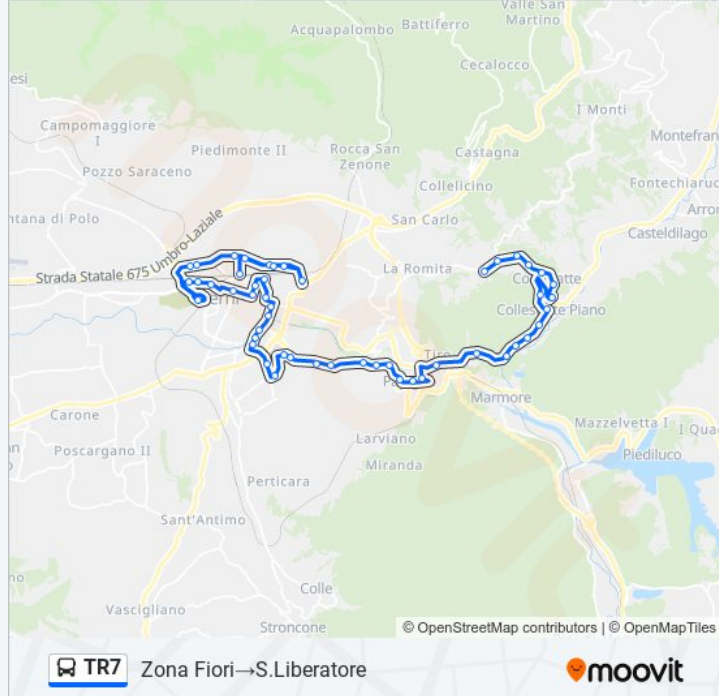

Collestatte

Via Collestatte

Via Collestatte

Vocabolo San Liberatore

S.Liberatore

**Direzione: Zona Fiori→Torre Orsina**

49 fermate

[VISUALIZZA GLI ORARI DELLA LINEA](#)