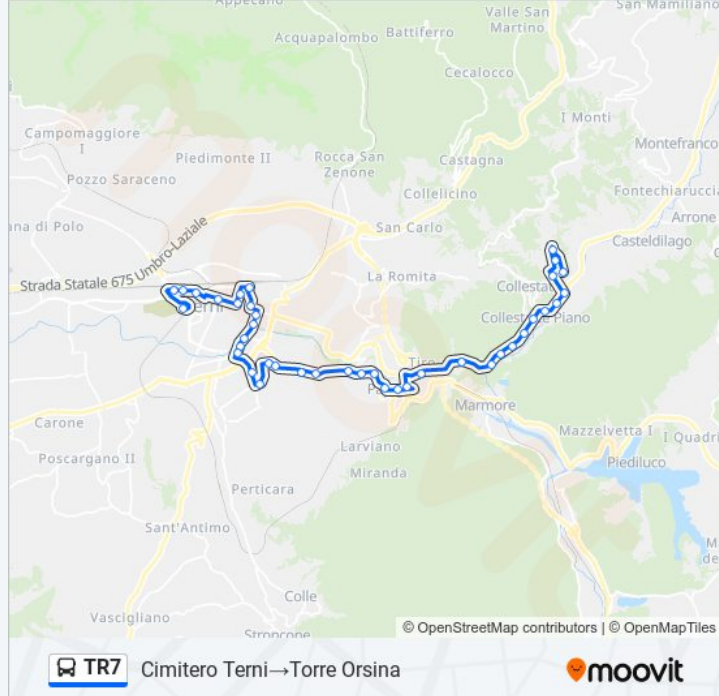

Vocabolo Angelica 2

Via Edoardo De Amicis

Piazza Giovanni Di Giuli

Papigno Cap.

Galleto

Vocabolo Tiro A Segno

Cascata Delle Marmore Ingresso

Cascata Delle Marmore Biglietteria

Vocabolo Collestatte Piano 4

Vocabolo Collestatte Piano

Collestatte Piano

Vocabolo Collestatte Piano

Vocabolo Collestatte Piano

Bv. Torre Orsina

Via Madonna Della Strada

Via Madonna Della Strada

Via Madonna Della Strada

Torre Orsina

**Direzione: P.Tacito→Torre Orsina**

35 fermate

[VISUALIZZA GLI ORARI DELLA LINEA](#)

P.Tacito

Viale Della Stazione

Bus Terminal Terni

V. Della Bardesca

Viale Luigi Campofregoso 2

V.Campofregoso

V.Campofregoso P.Te Garibaldi

Via Piave