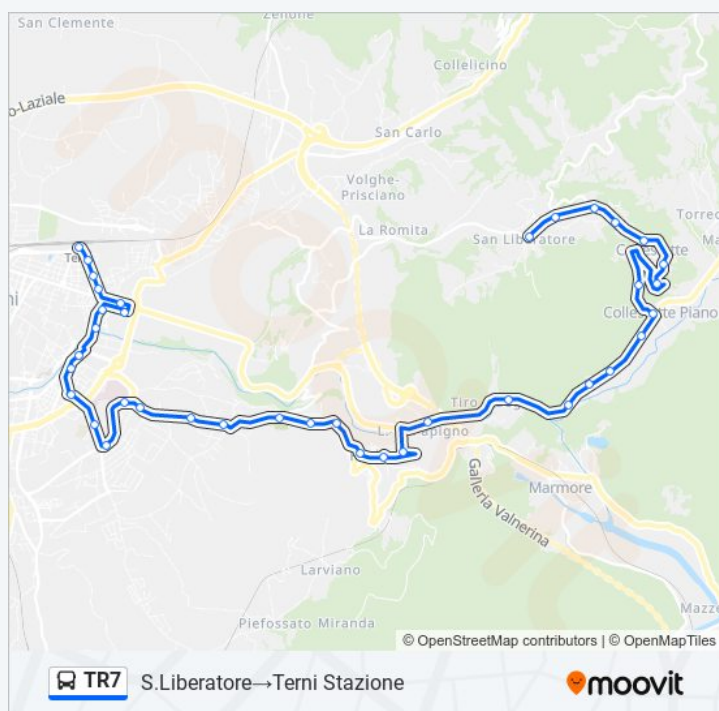

### Informazioni sulla linea bus TR7

**Direzione:** S.Liberatore→Terni Stazione

**Fermate:** 38

**Durata del tragitto:** 40 min

**La linea in sintesi:**

V.Raggio Vecchio

V.B.Brin

Viale Curio Dentato