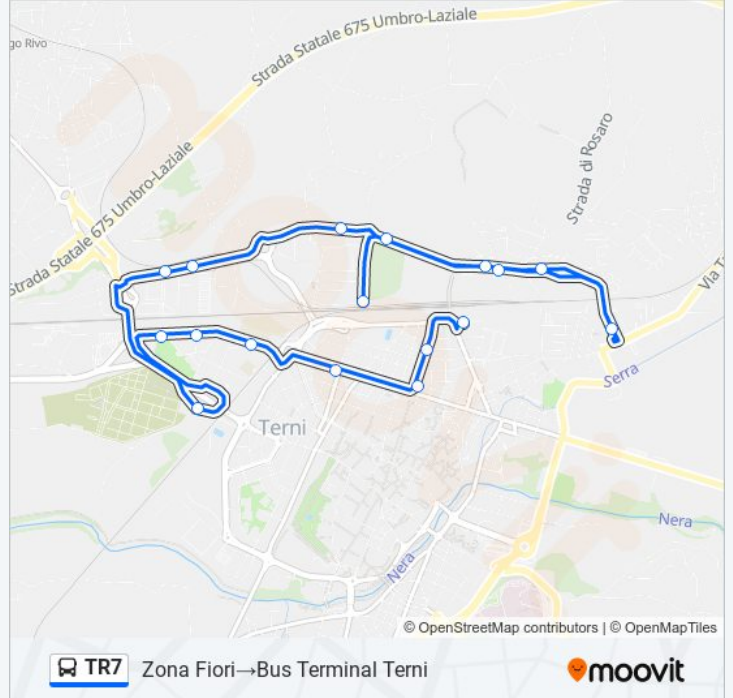

### Informazioni sulla linea bus TR7

**Direzione:** Zona Fiori → Bus Terminal Terni

**Fermate:** 17

**Durata del tragitto:** 25 min

**La linea in sintesi:**

**Direzione: Zona Fiori → S. Liberatore**

50 fermate