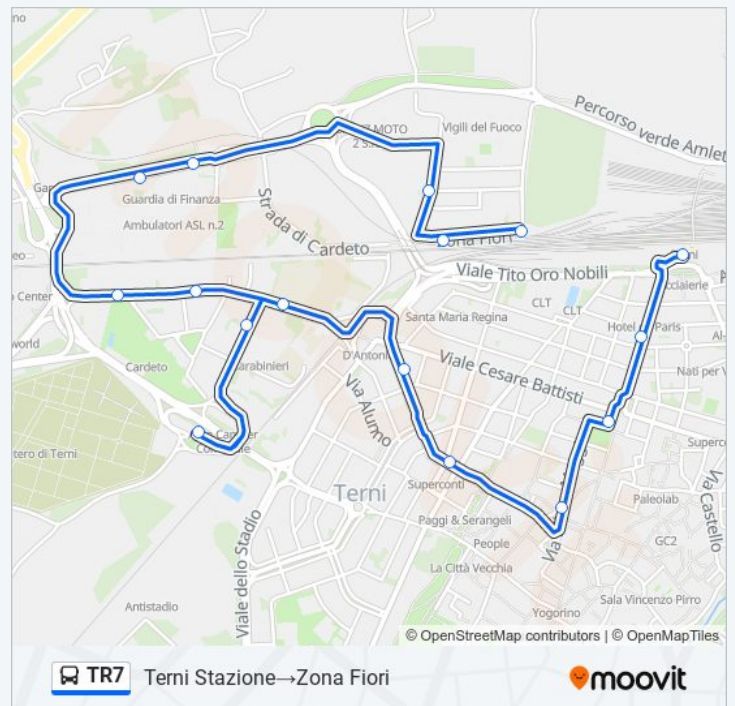

### Informazioni sulla linea bus TR7

**Direzione:** Terni Stazione→Zona Fiori

**Fermate:** 16

**Durata del tragitto:** 15 min

**La linea in sintesi:**

**Direzione: Torre Orsina→Cimitero Terni**

43 fermate

[VISUALIZZA GLI ORARI DELLA LINEA](#)