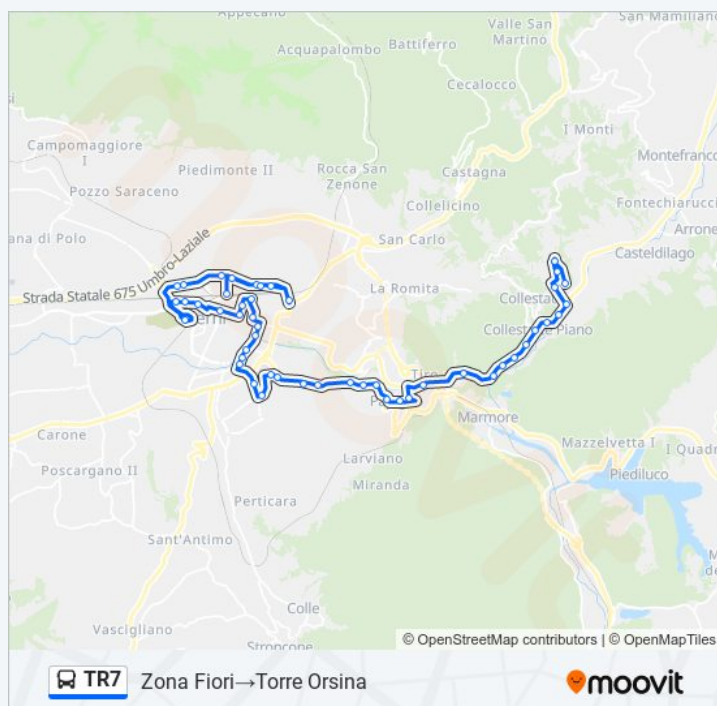

### Informazioni sulla linea bus TR7

**Direzione:** Zona Fiori→Torre Orsina

**Fermate:** 49

**Durata del tragitto:** 60 min

**La linea in sintesi:**

Casali Cimitero

Via Campomicciolo

Vocabolo Angelica 2