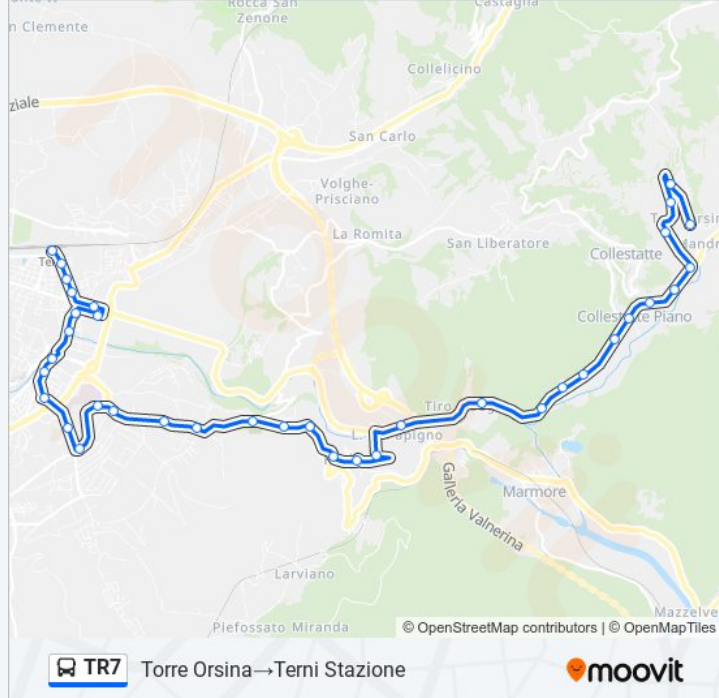

Terni Stazione

**Direzione: Torre Orsina→Zona Fiori**

52 fermate

[VISUALIZZA GLI ORARI DELLA LINEA](#)

Torre Orsina

Via Madonna Della Strada

Via Madonna Della Strada

Via Madonna Della Strada