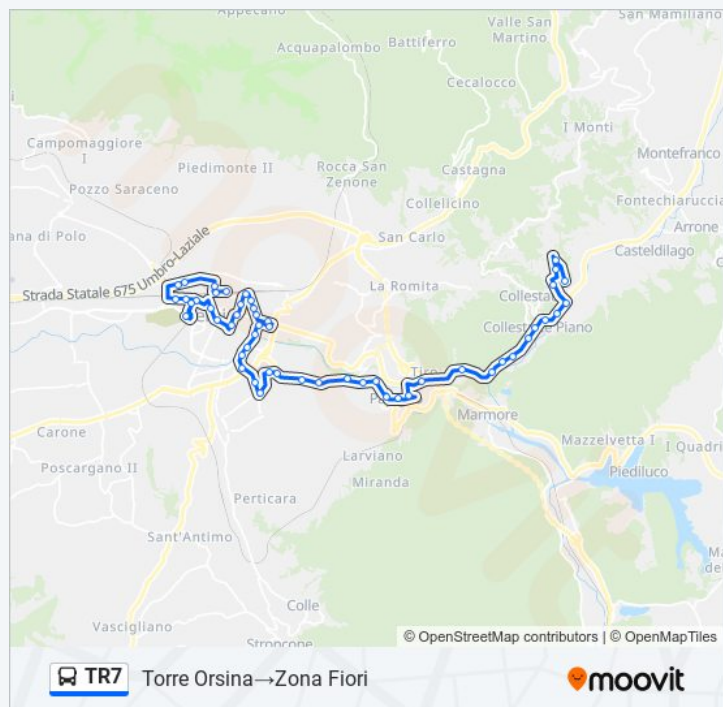

Viale Della Stazione

P.Tacito

Via 1° Maggio

P.Dalmazia

V.Oberdan

**Durata del tragitto: 50 min**

**La linea in sintesi:**

V.C.Battisti (Itis)