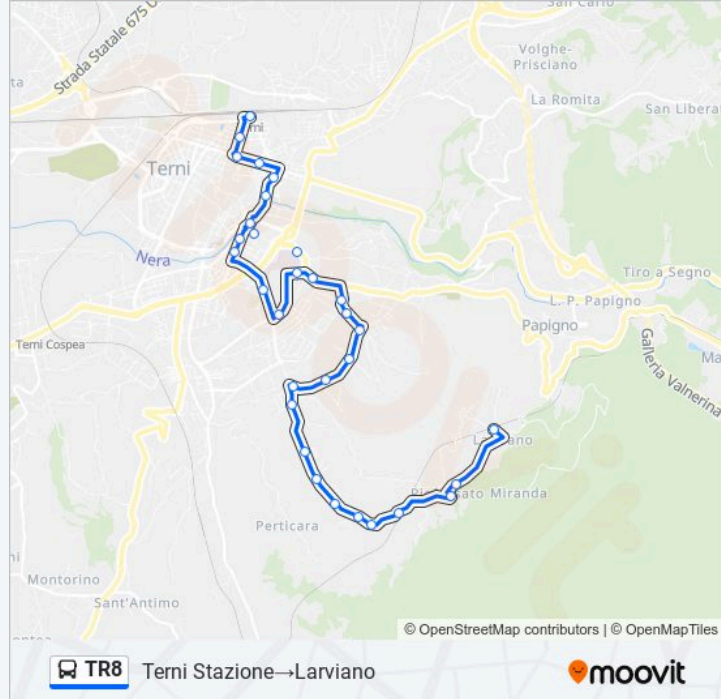

- Larviano
- Strada Di Piefossato
- Piefossato
- Via Ippocrate
- Via Ippocrate
- Valenza Scuole
- Via Ippocrate 3
- Via Ippocrate 4
- Via Ippocrate
- Via Ippocrate 6
- V.Murri
- Via Augusto Murri
- Via Augusto Murri
- Via Augusto Murri 3
- Via Mola Di Bernardo
- V.M.Di Bernardo
- V.Urbinati
- Ospedale Terni
- Viale 8 Marzo
- V.Trieste
- Viale Trieste

Via Piave

V.Trieste

Viale 8 Marzo

Ospedale Terni

V.Urbinati

V.M.Di Bernardo

Via Mola Di Bernardo

Via Augusto Murri

Informazioni sulla linea bus TR8

Direzione: Terni Stazione→Larviano

Fermate: 29

Durata del tragitto: 30 min

La linea in sintesi:

V.Murri

Via Ippocrate

Via Ippocrate

Via Ippocrate

Via Ippocrate

Valenza Scuole

Via Ippocrate

Via Ippocrate

Piefossato

Strada Di Piefossato

Larviano