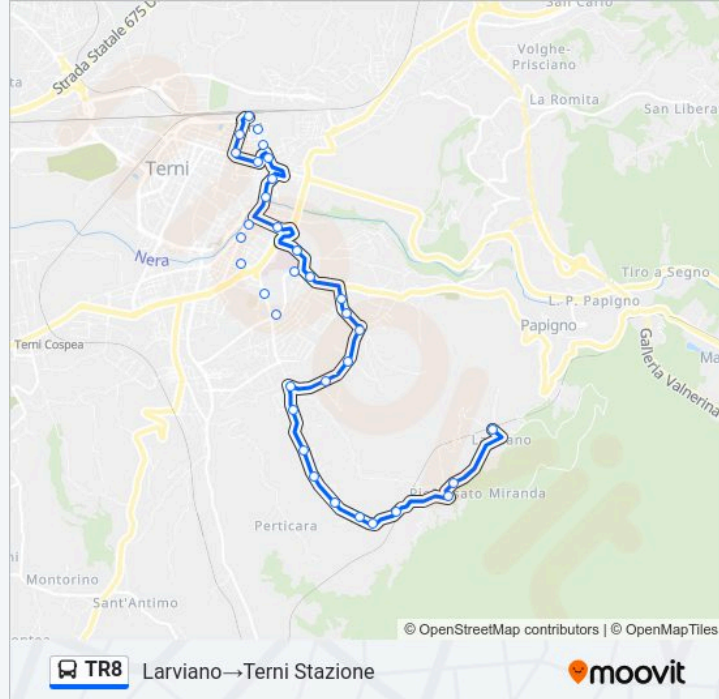

- Larviano
- Strada Di Piefossato
- Piefossato
- Via Ippocrate
- Via Ippocrate
- Valenza Scuole
- Via Ippocrate 3
- Via Ippocrate 4
- Via Ippocrate
- Via Ippocrate 6
- V.Murri
- Via Augusto Murri
- Via Augusto Murri
- Via Augusto Murri 3
- Via Mola Di Bernardo
- V.M.Di Bernardo
- V.Urbinati
- Ospedale Terni
- Viale 8 Marzo
- V.Trieste
- Viale Trieste

Informazioni sulla linea bus TR8

Direzione: Larviano → Terni Stazione

Fermate: 29

Durata del tragitto: 30 min

La linea in sintesi:

Via Piave

V.Campofregoso P.Te Garibaldi

V.Campofregoso

Viale Luigi Campofregoso 2

Viale Curio Dentato

Viale Curio Dentato 3

Viale Curio Dentato 5

Terni Stazione

Direzione: Terni Stazione→Larviano

29 fermate

[VISUALIZZA GLI ORARI DELLA LINEA](#)

Informazioni sulla linea bus TR8

Direzione: Terni Stazione→Larviano

Fermate: 29

Durata del tragitto: 30 min

La linea in sintesi:

V.Murri

Via Ippocrate

Via Ippocrate