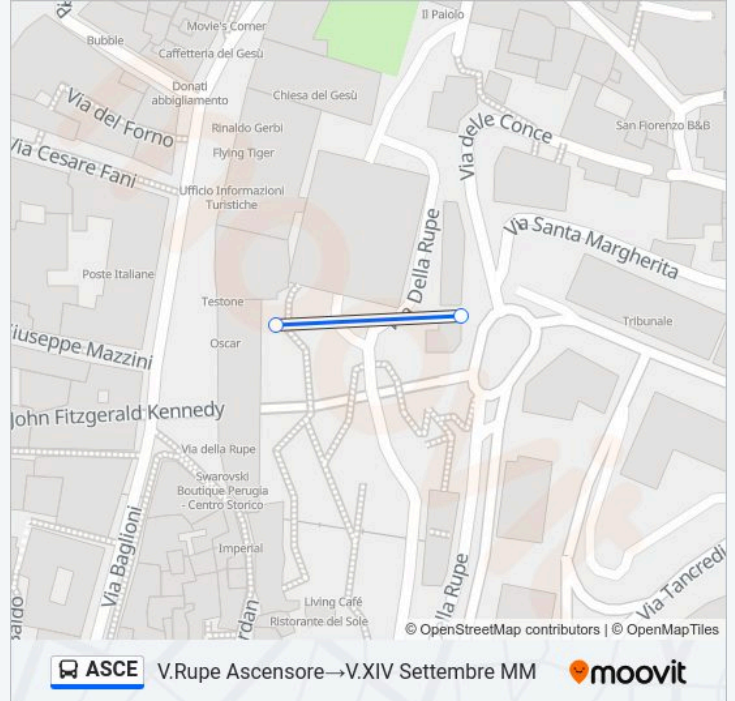

La linea bus ASCE (V.Rupe Ascensore→V.XIV Settembre MM) ha 2 percorsi. Durante la settimana è operativa:  
(1) V.Rupe Ascensore→V.XIV Settembre MM: 07:00 - 20:28(2) V.XIV Settembre MM→V.Rupe Ascensore: 07:00 - 20:28  
Usa Moovit per trovare le fermate della linea bus ASCE più vicine a te e scoprire quando passerà il prossimo mezzo della linea bus ASCE

**Direzione: V.Rupe Ascensore→V.XIV Settembre MM**

2 fermate

[VISUALIZZA GLI ORARI DELLA LINEA](#)

V.Rupe Ascensore

V.XIV Settembre MM

#### Orari della linea bus ASCE

Orari di partenza verso V.Rupe Ascensore→V.XIV Settembre MM:

domenica	07:00 - 20:28
lunedì	07:00 - 20:28
martedì	07:00 - 20:28
mercoledì	07:00 - 20:28
giovedì	07:00 - 20:28
venerdì	07:00 - 20:28
sabato	07:00 - 20:28

#### Informazioni sulla linea bus ASCE

**Direzione:** V.Rupe Ascensore→V.XIV Settembre MM

**Fermate:** 2

**Durata del tragitto:** 4 min

**La linea in sintesi:**

**Direzione: V.XIV Settembre MM→V.Rupe Ascensore**