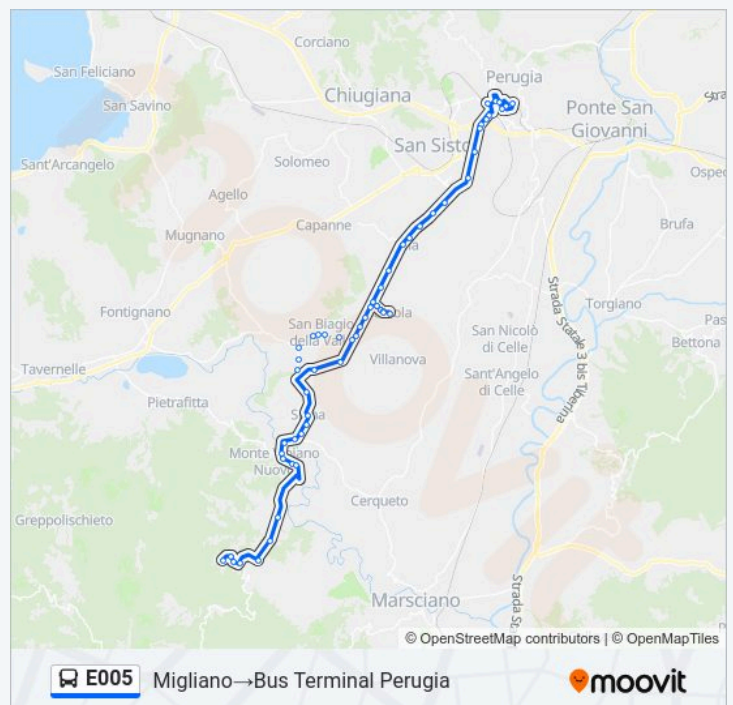

Direzione: Migliano→Bus Terminal Perugia

Fermate: 50

Durata del tragitto: 52 min

La linea in sintesi:

Pila Settevalli

Strada Settevalli

Strada Settevalli

Strada Settevalli

Via Mario Angeloni

Via 20 Settembre

V. XX Settembre

Via 20 Settembre

Bus Terminal Perugia

Direzione: Pila→Migliano

56 fermate

[VISUALIZZA GLI ORARI DELLA LINEA](#)