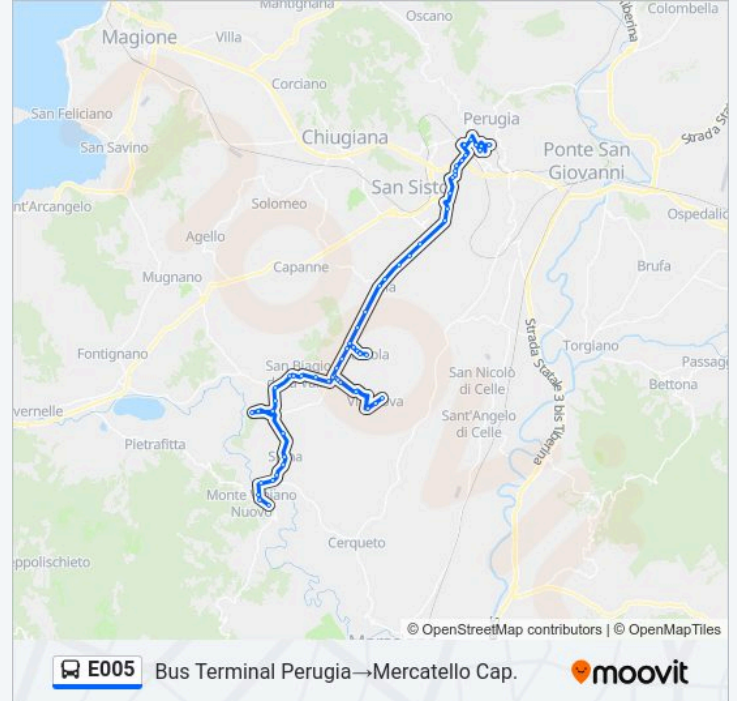

Strada Settevalli

Strada Settevalli

Bv.Badiola

Via R. Morandi In Badiola

Via R. Morandi In Badiola

Via R. Morandi In Badiola

Badiola

Via R. Morandi In Badiola

V. R. Morandi (Badiola)

Via R. Morandi In Badiola

Sp344

Sp344

Sp344

Bv. Villanova

Villanova

Vocabolo Montione

Villanova

Villanova

Villanova Cap.

Villanova

Villanova

Villanova

Villanova

Villanova

Bv. Villanova

Bv. Villanova

S. Biagio Della Valle

S. Biagio Della Valle

S. B. Della Valle

S. Biagio Della Valle

S. Biagio Della Valle

Bv. Cast. Valle