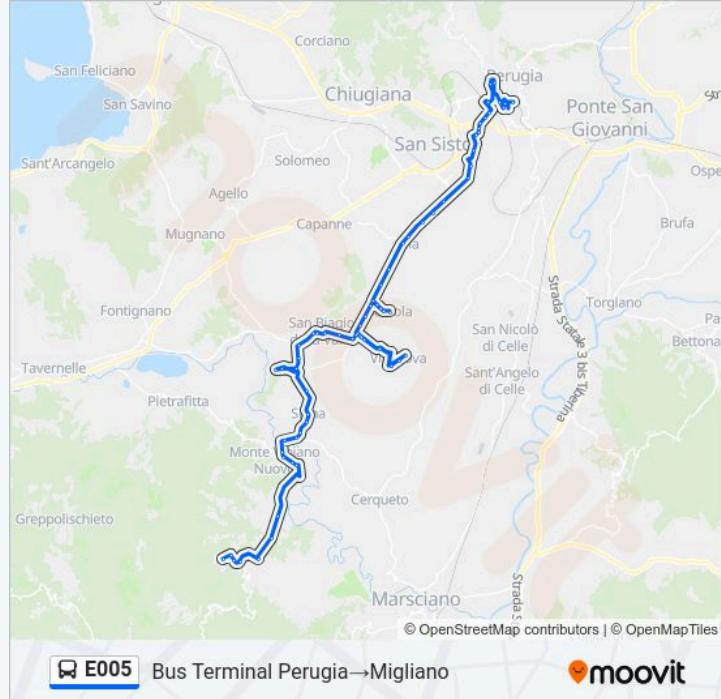

P. Della Pietra

Casenuove

Strada Settevalli

Strada Settevalli

Strada Settevalli

Pila Settevalli

Strada Settevalli

Strada Settevalli

Bv.Badiola

Via R. Morandi In Badiola

Via R. Morandi In Badiola

Via R. Morandi In Badiola

Badiola

Via R. Morandi In Badiola

V. R. Morandi (Badiola)

Via R. Morandi In Badiola

Sp344

Sp344

Sp344

Bv. Villanova

Villanova

Vocabolo Montione

Villanova

Villanova

Villanova Cap.

Villanova

Villanova

Villanova

Villanova

Villanova

Bv. Villanova

Bv. Villanova