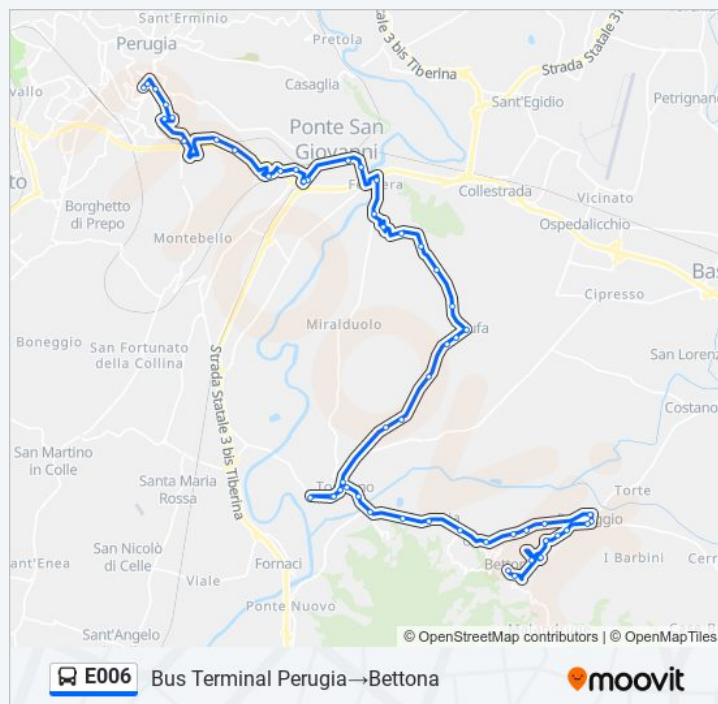

Signoria

Colle Di Bettona

Colle Bettona

Fermate: 55

Durata del tragitto: 54 min

La linea in sintesi:

Colle Di Bettona

V.Perugia