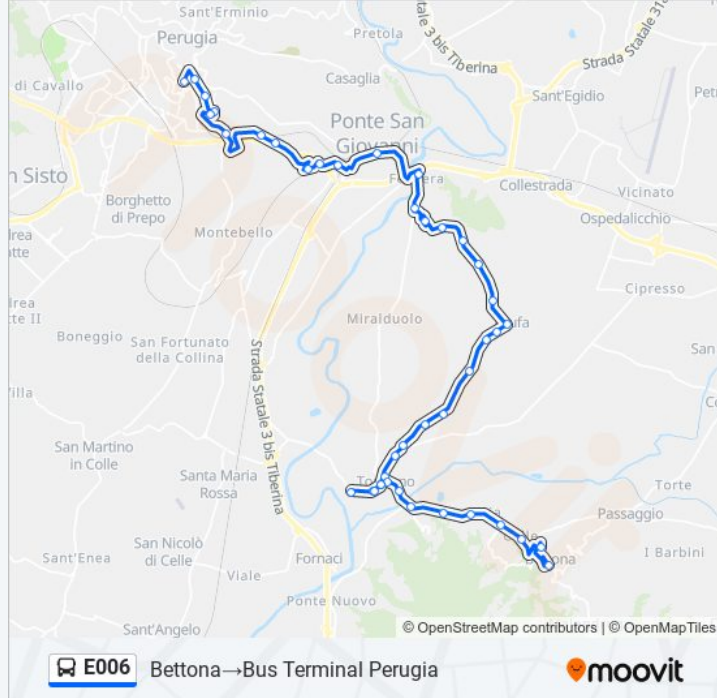

Brufa

Brufa

Brufa

Via Ferriera 3

V.Ferriera

P.S.Giovanni Staz.

Via Volumnia_5

Via Volumnia

Via Assisana

Piscille

Via Assisana

V.Assisana

Via Romana

Via Romana

Via Roma

V. Roma

Bus Terminal Perugia

Direzione: Bus Terminal Perugia→Bettona

55 fermate

[VISUALIZZA GLI ORARI DELLA LINEA](#)

Bus Terminal Perugia

Via Roma

V. Roma

Via Roma