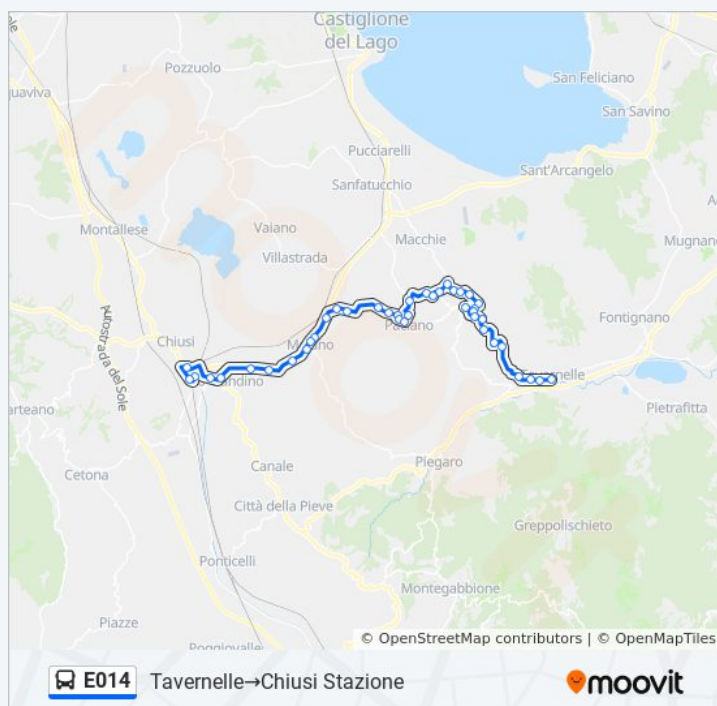

Orari della linea bus E014

Orari di partenza verso Tavernelle→Chiusi Stazione:

lunedì	15:02
martedì	15:02
mercoledì	15:02
giovedì	15:02
venerdì	15:02
sabato	15:02
domenica	Non in Servizio

Informazioni sulla linea bus E014

Direzione: Tavernelle→Chiusi Stazione

Fermate: 41

Durata del tragitto: 42 min

La linea in sintesi:

Poderaccio Basso

Moiano

Via Stradone 5

Moiano