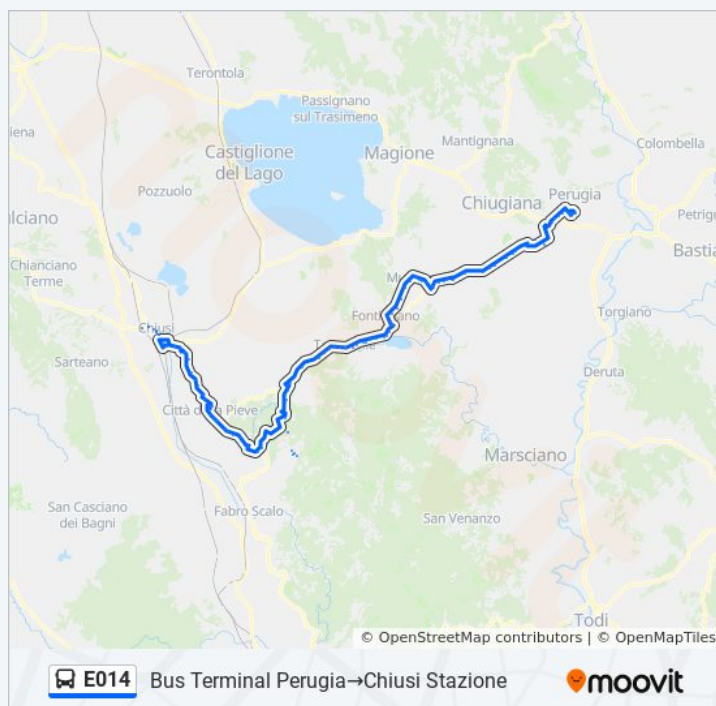

Stazione

105 fermate

Orari della linea bus E014

Orari di partenza verso Bus Terminal Perugia→Chiusi
Stazione:

Bus Terminal Perugia
Via 20 Settembre
V. XX Settembre
Via 20 Settembre
Via Mario Angeloni
Fontivegge MM (Corsia 2b)
Via Pievaiola
Via Madonna Alta
Via Madonna Alta
Madonna Alta
Osp.Misericordia (Pg)
V. S. Sisto
Stab. Nestle'
Via Pievaiola
S. Andrea Delle Fratte
Via Pievaiola
Strozzacapponi
Via Luigi Caprera
Via Luigi Caprera
Bv. Capanne
Capanne
Carcere Capanne
Capanne
Case Sparse Agello
Loc. Pietraia
Via Pievaiola
Pietraia
Loc. Pietraia
Via Giuseppe Sbaraglini
Loc. Mugnano
Mugnano

lunedì	06:00 - 18:35
martedì	06:00 - 18:35
mercoledì	06:00 - 18:35
giovedì	06:00 - 18:35
venerdì	06:00 - 18:35
sabato	06:00 - 18:35
domenica	Non in Servizio

Informazioni sulla linea bus E014

Direzione: Bus Terminal Perugia→Chiusi Stazione

Fermate: 105

Durata del tragitto: 104 min

La linea in sintesi:

Loc. Mugnano

Loc. Caselunghe

Strada Mugnano-Fontignano

Strada Mugnano-Fontignano

Via Arezzo

Fontignano

Strada Trebbio

Strada Trebbio

Strada Trebbio

Bv. Osteriaccia

Acquaiola

Acquaiola

Acquaiola