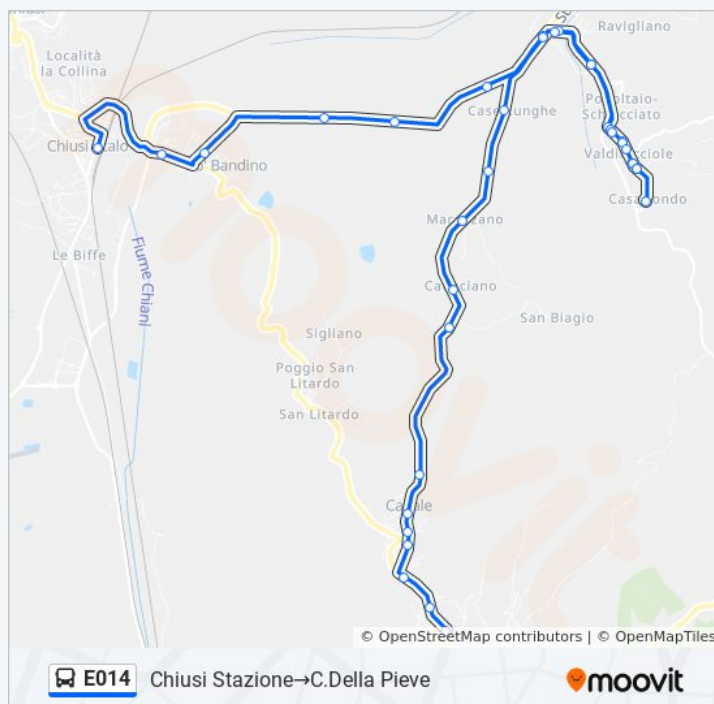

Via Strada Statale 71 Nord

C.Della Pieve

Orari della linea bus E014

Orari di partenza verso Chiusi Stazione→C.Della Pieve:

lunedì	15:06 - 20:19
martedì	15:06 - 20:19
mercoledì	15:06 - 20:19
giovedì	15:06 - 20:19
venerdì	15:06 - 20:19
sabato	15:06 - 20:19
domenica	Non in Servizio

Informazioni sulla linea bus E014

Direzione: Chiusi Stazione→C.Della Pieve

Fermate: 19

Durata del tragitto: 21 min

La linea in sintesi:

Direzione: Colonneta→Bus Terminal Perugia

51 fermate

Orari della linea bus E014