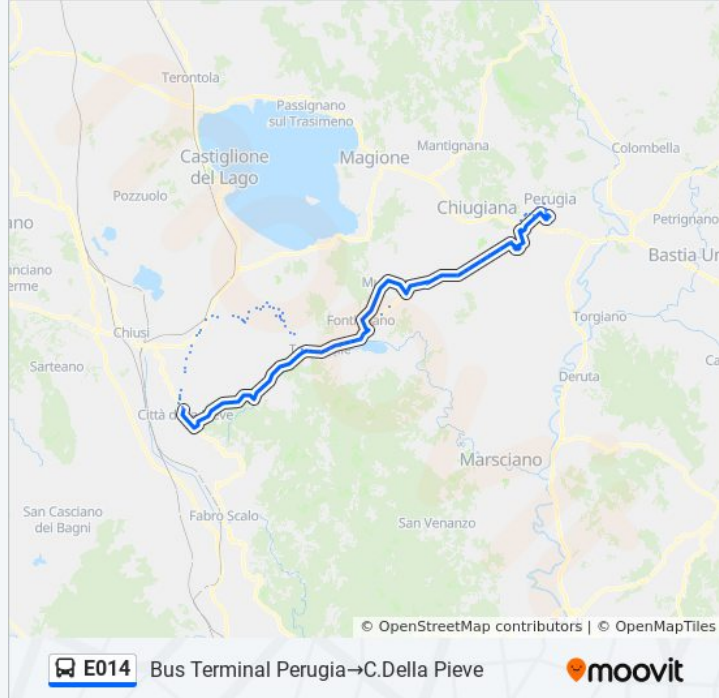

Usa Moovit per trovare le fermate della linea bus E014 più vicine a te e scoprire quando passerà il prossimo mezzo della linea bus E014

Direzione: Bus Terminal Perugia→C.Della Pieve

81 fermate

[VISUALIZZA GLI ORARI DELLA LINEA](#)

Strada Mugnano-Fontignano

Via Arezzo

Fontignano

Strada Trebbio

Strada Trebbio

Strada Trebbio

Bv. Osteriaccia

Acquaiola

Acquaiola

Acquaiola

Via Perugia In Frazione Tavernelle 1

S.Paolo

Tavernelle

Tavernelle

Via Lenin 1

Tavernelle

Via Leonardo Da Vinci 13

Colonnetta

Viale Della Libertà

Via Pievaiola 27

Via Pievaiola 28

Bv. Ierna

Piegaro

Piegaro