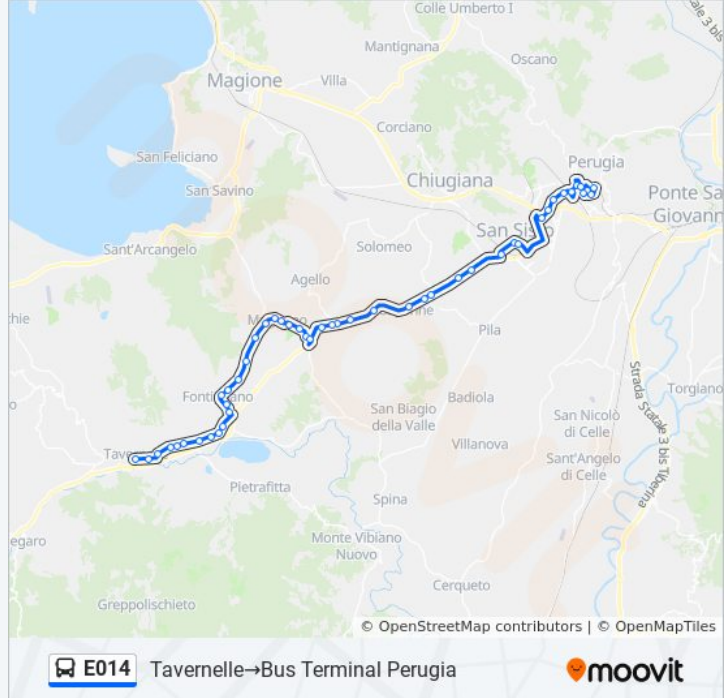

Via Mario Angeloni

Via 20 Settembre

V. XX Settembre

Via 20 Settembre

Bus Terminal Perugia

Direzione: Tavernelle→Chiusi Stazione

41 fermate

[VISUALIZZA GLI ORARI DELLA LINEA](#)