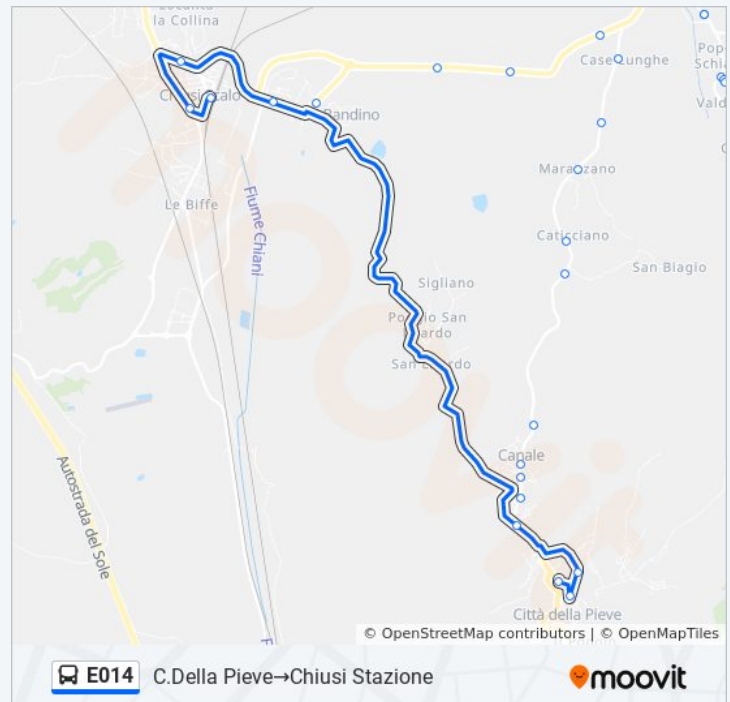

Acquaiola

Acquaiola

Via Perugia In Frazione Tavernelle 1

S.Paolo

Tavernelle

Tavernelle

Via Lenin 1

Tavernelle

lunedì	05:50
martedì	05:50
mercoledì	05:50
giovedì	05:50
venerdì	05:50
sabato	05:50
domenica	Non in Servizio

Informazioni sulla linea bus E014

Direzione: C.Della Pieve→Chiusi Stazione

Fermate: 15

Durata del tragitto: 15 min

La linea in sintesi:

Direzione: C.Della Pieve→Tavernelle

17 fermate

[VISUALIZZA GLI ORARI DELLA LINEA](#)

C.Della Pieve
 Viale Marconi
 V.F.Bartolomeo C.D.Pieve
 Viale G. Cappannini 1
 Ss71
 Voc.Madonna Della Sanità