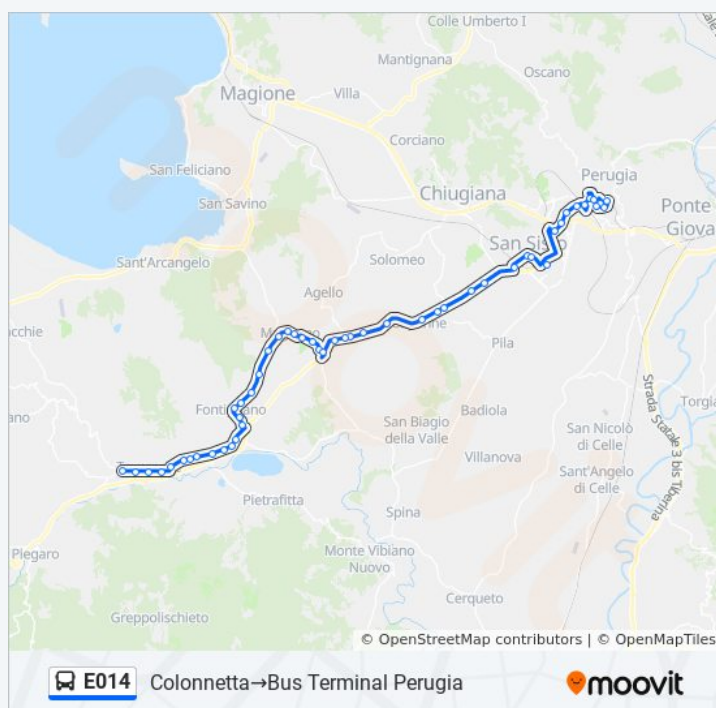

- Colonna
- Tavernelle
- Tavernelle
- Tavernelle
- Viale Della Resistenza 2
- Ss220
- Via Perugia In Frazione Tavernelle 3
- Via Perugia In Frazione Tavernelle 4
- Via Perugia In Tavernelle
- Acquaiola
- Ss220
- Bv. Osteriaccia
- Strada Trebbio
- Strada Trebbio
- Fontignano
- Via Arezzo
- Strada Mugnano-Fontignano
- Strada Mugnano-Fontignano
- Strada Mugnano-Fontignano
- Loc. Mugnano
- Mugnano
- Via Cooperativa
- Via Giuseppe Sbaraglini
- Via Giuseppe Sbaraglini
- Pietraia
- Petraia
- Via Pievaiola
- Case Sparse Agello
- Case Sparse Agello
- Capanne Carcere
- Via Pievaiola
- Bv. Capanne

Orari di partenza verso Colonna→Bus Terminal Perugia:

lunedì	13:08
martedì	13:08
mercoledì	13:08
giovedì	13:08
venerdì	13:08
sabato	13:08
domenica	Non in Servizio

Informazioni sulla linea bus E014

Direzione: Colonna→Bus Terminal Perugia

Fermate: 51

Durata del tragitto: 56 min

La linea in sintesi: