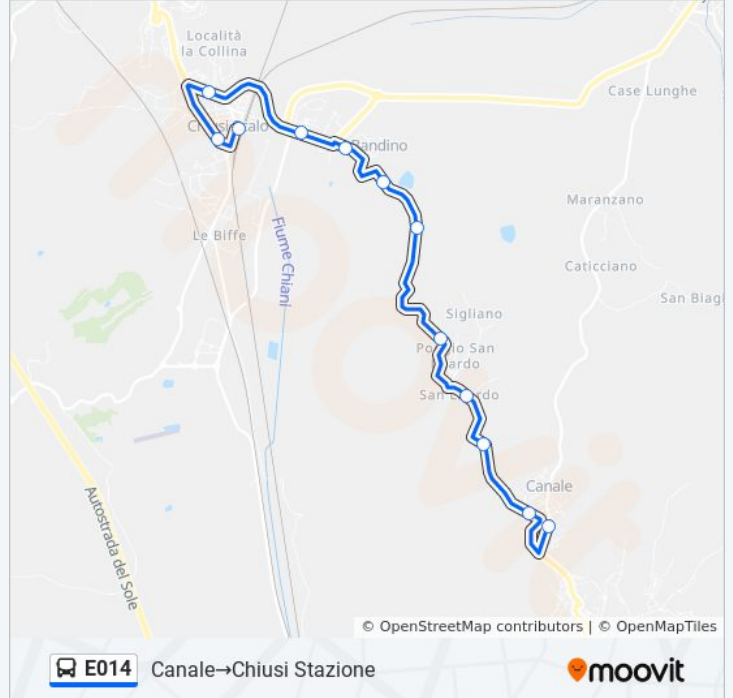

Direzione: Chiusi Stazione→Bus Terminal Perugia

88 fermate

[VISUALIZZA GLI ORARI DELLA LINEA](#)

- Chiusi Stazione
- S.S.146
- Via Strada Statale 71 2
- Vocabolo Po' Bandino 2
- Vocabolo Filosetta 2
- Vocabolo Fontacqualto 2
- S.Litardo
- Vocabolo San Litardo 2
- Vocabolo Musignano 2
- Via Strada Statale 71 Nord 1
- Via Strada Statale 71 Nord
- C.Della Pieve
- Viale Marconi
- V.F.Bartolomeo C.D.Pieve
- Viale G. Cappannini 1
- Ss71
- Voc.Madonna Della Sanit?
- Vocabolo Madonna Della Sanit? 4

Orari della linea bus E014

Orari di partenza verso Chiusi Stazione→Bus Terminal Perugia:

lunedì	06:05 - 16:30
martedì	06:05 - 16:30
mercoledì	06:05 - 16:30
giovedì	06:05 - 16:30
venerdì	06:05 - 16:30
sabato	06:05 - 16:30
domenica	Non in Servizio

Informazioni sulla linea bus E014

Direzione: Chiusi Stazione→Bus Terminal Perugia

Fermate: 88

Durata del tragitto: 101 min

La linea in sintesi: