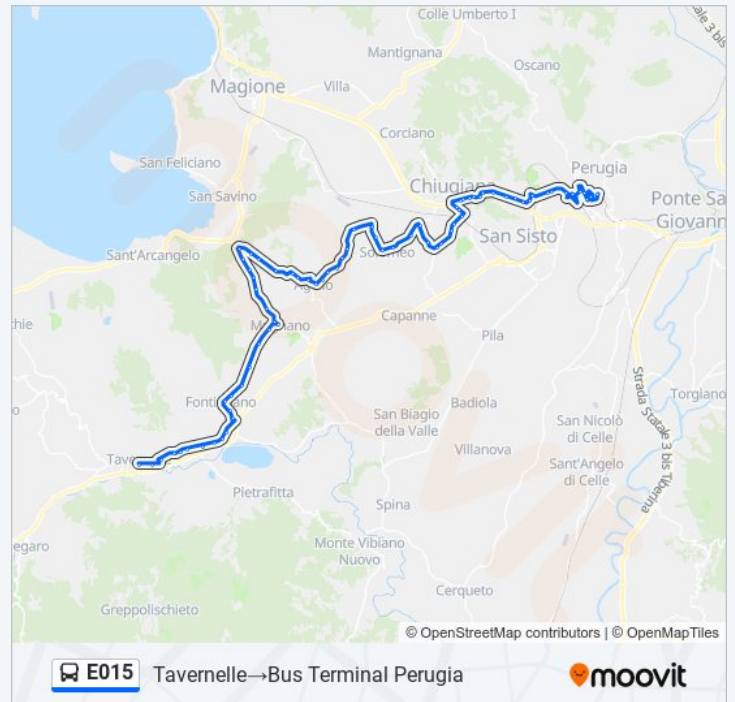

Usa Moovit per trovare le fermate della linea bus E015 più vicine a te e scoprire quando passerà il prossimo mezzo della linea bus E015

**Direzione: Bus Terminal Perugia→Solomeo**

31 fermate

[VISUALIZZA GLI ORARI DELLA LINEA](#)

Via Della Carboneria

Via Della Carboneria

**Direzione:** Tavernelle→Bus Terminal Perugia

**Fermate:** 74

**Durata del tragitto:** 70 min

**La linea in sintesi:**

Solomeo

Via Luigi Bazzucchi

Via Pierluigi Nervi

Via Pierluigi Nervi

Via Antonio Gramsci

Ellera

Olmo

Olmo

Strada Trasimeno Ovest

Strada Trasimeno Ovest

Via Cortonese

Fontivegge MM (Corsia 2b)

Via Mario Angeloni

Via 20 Settembre

V. XX Settembre

Via 20 Settembre

Bus Terminal Perugia

Orari, mappe e fermate della linea bus E015 disponibili in un PDF su [moovitapp.com](https://moovitapp.com). Usa App Moovit per ottenere tempi di attesa reali, orari di tutte le altre linee o indicazioni passo-passo per muoverti con i mezzi pubblici a Perugia e Umbria.