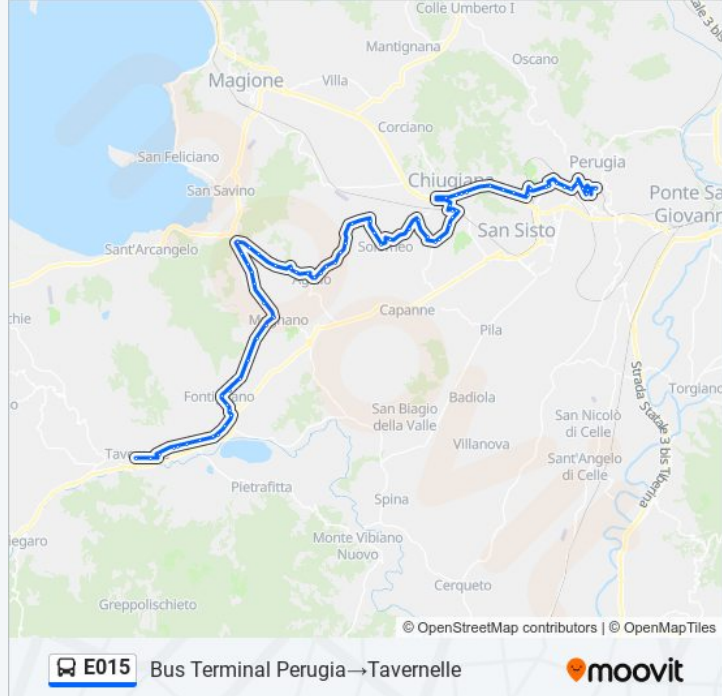

Via Antonio Gramsci

V. L. Pasteur

Via Pasteur

Via Bruno Buozzi

Via Luigi Settembrini

V. Settembrini

Via Belfiore

S. Mariano

Via Minghetti

V.Cavour S.Mariano

Via Luigi Bazzucchi

Via Dell'Industria

Solomeo

Via Della Carboneria

Via Della Carboneria

Case Sparse Vignaia

Vignaia

Case Sparse Vignaia

Case Sparse Agello

Case Sparse Agello

Case Sparse Agello

Agello

Viale Trasimeno

Agello

Case Sparse Agello

Agello

Montebuono

Montebuono

Bv. Montebuono

Sp315

Via Partigiani Caduti Di Monte Buono

Due Case

Strada Montebuono