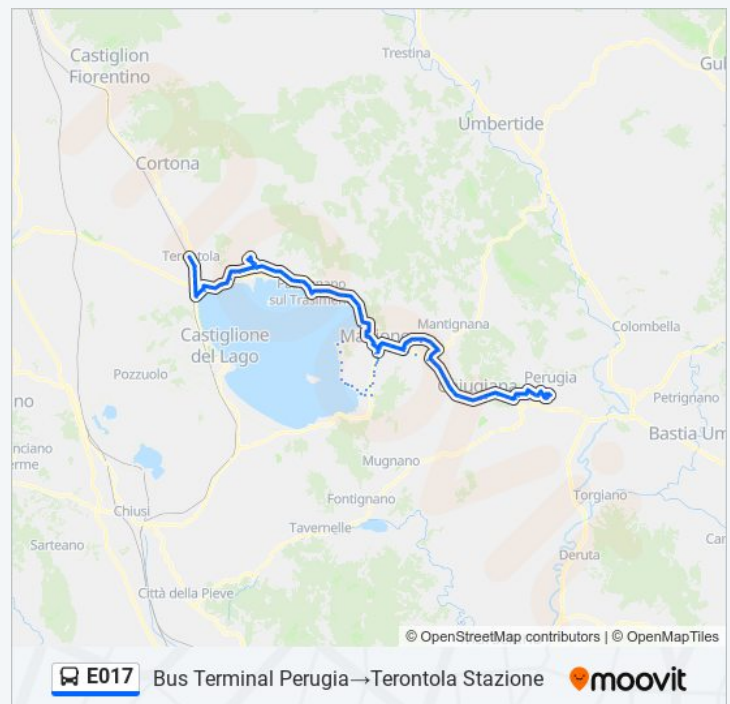

sabato

07:35 - 14:10

domenica

Non in Servizio

Informazioni sulla linea bus E017

Direzione: Bus Terminal Perugia→Terontola Stazione

Fermate: 101

Durata del tragitto: 92 min

La linea in sintesi:

Bacanella

V.Fra' Filippo Longo

Caserino

Bv. Caserino

Via Sacco E Vanzetti

Magione

Magione Stazione