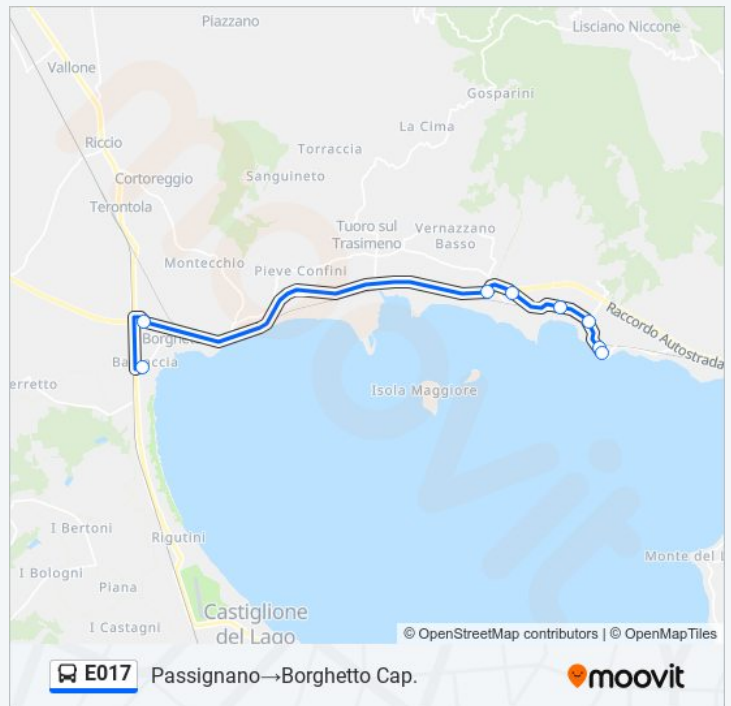

Direzione: Passignano→Borghetto Cap.

Fermate: 8

Durata del tragitto: 15 min
La linea in sintesi:

Direzione: Terontola Stazione → Bus Terminal Perugia

108 fermate

[VISUALIZZA GLI ORARI DELLA LINEA](#)

Terontola Stazione
Terontola 2
Str.Terontola 2
Borghetto Cap.
Borghetto
Borghetto
Via Firenze 15
Via Firenze 16
Via Firenze 17
V.Firenze
Via Firenze 19
Via Firenze 20
Via Firenze 21
Tuoro
Tuoro