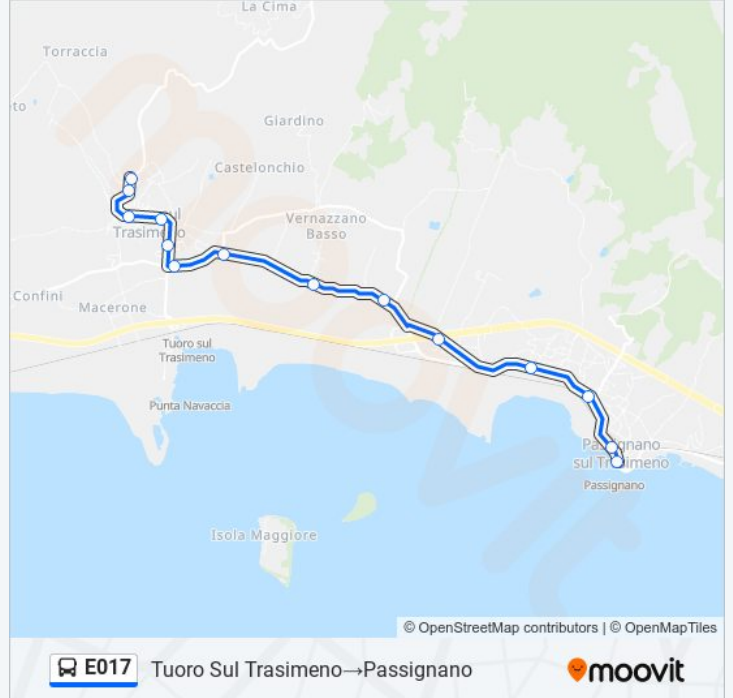

Orari di partenza verso Tuoro Sul Trasimeno→Passignano:

lunedì	18:46
martedì	18:46
mercoledì	18:46
giovedì	18:46
venerdì	18:46
sabato	18:46
domenica	Non in Servizio

Informazioni sulla linea bus E017

Direzione: Tuoro Sul Trasimeno→Passignano

Fermate: 14

Durata del tragitto: 14 min

La linea in sintesi:

Direzione: V. Della Liberta' → Tuoro Sul Trasimeno

44 fermate

[VISUALIZZA GLI ORARI DELLA LINEA](#)

- V. Della Liberta'
- Magione
- Casenuove Magione
- Casenuove
- Casenuove Magione
- Casenuove
- Casenuove
- Dirindello
- Dirindello
- S.Savino
- S.Savino
- S.Savino
- S.Feliciano
- S.Feliciano
- S.Feliciano
- S.Feliciano
- S.Feliciano
- S.Feliciano