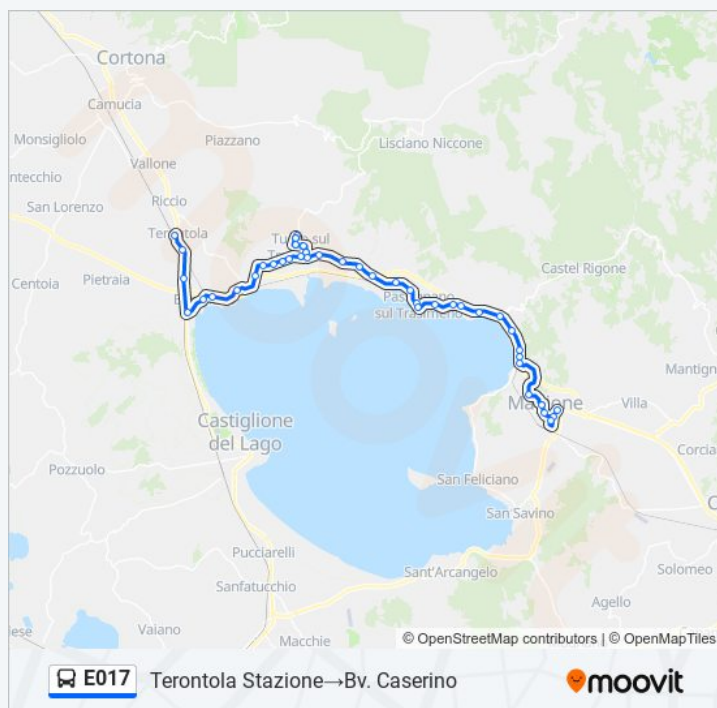

S. Donato

Ss75 Bis

giovedì 16:30

venerdì 16:30

sabato 16:30

domenica Non in Servizio

Informazioni sulla linea bus E017

Direzione: Terontola Stazione→Bv. Caserino

Fermate: 46

Durata del tragitto: 53 min

La linea in sintesi:

Ponte Tocci

Ss75 Bis

S.Vito

Ss75 Bis

Torricella