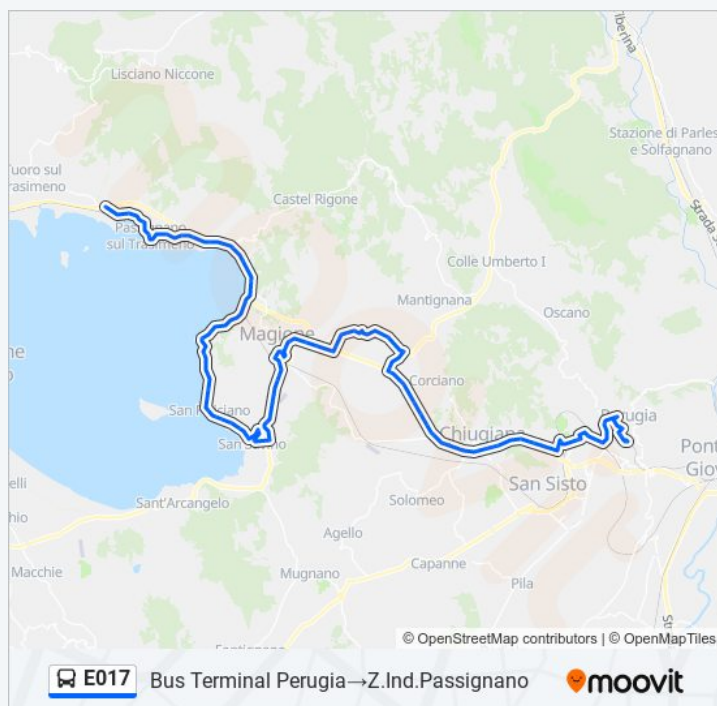

Durata del tragitto: 80 min

La linea in sintesi:

V.G.Leopardi

Via Antonio Fogazzaro

Montesanto

Villa

Case Sparse Villa

Villa