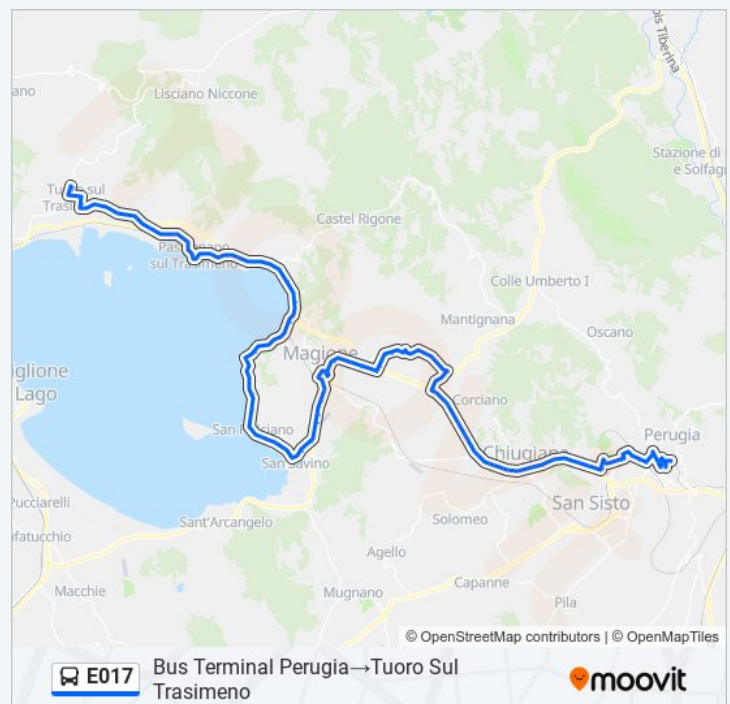

Via Palmiro Togliatti

Via Palmiro Togliatti

Orari della linea bus E017

Orari di partenza verso Bus Terminal Perugia→Tuoro Sul Trasimeno:

lunedì	17:10
martedì	17:10
mercoledì	17:10
giovedì	17:10
venerdì	17:10
sabato	17:10
domenica	Non in Servizio

Informazioni sulla linea bus E017

Direzione: Bus Terminal Perugia→Tuoro Sul Trasimeno

Fermate: 89

Durata del tragitto: 86 min

La linea in sintesi:

Via Palmiro Togliatti

Via Palmiro Togliatti

Taverne