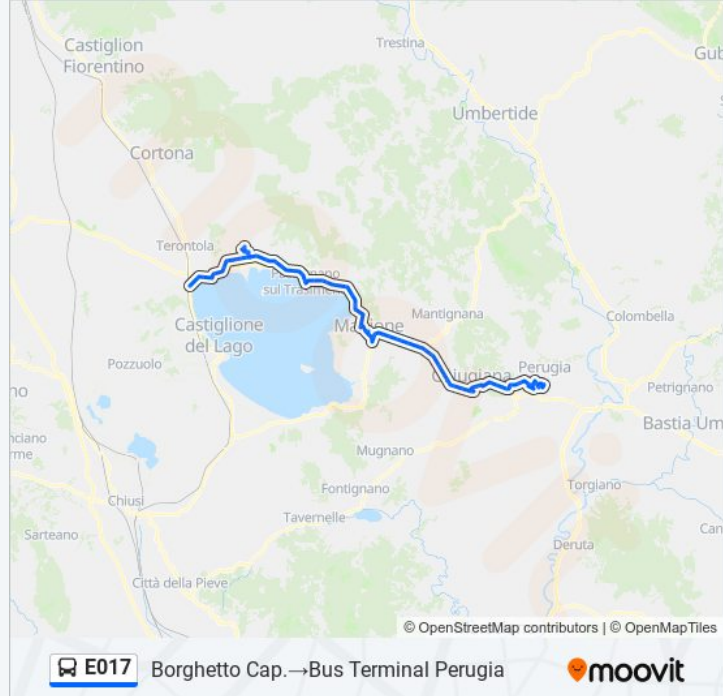

Ss75 Bis

Ponte Tocci

Ss75 Bis

S.Vito

Ss75 Bis

Torricella

Bv. Montecolognola

Via Roma 17

V.Roma Magione

Magione V.C.Di Malta

Magione Basso

Bv. Caserino

Via Formanuova

V.Fra' Filippo Longo

Bacanella

Via Fra' Filippo Longo

Case Sparse Villa

Via Palmiro Togliatti

Via Palmiro Togliatti

Taverne

Via Palmiro Togliatti

Via Palmiro Togliatti
Via Palmiro Togliatti
Via Palmiro Togliatti
Via Palmiro Togliatti
Via Palmiro Togliatti
Terrioli
Via Antonio Gramsci
Via Antonio Gramsci
Via Antonio Gramsci
Quasar Village (Fermata Esterna)
Via Antonio Gramsci
Ellera
Olmo
Strada Trasimeno Ovest
Strada Trasimeno Ovest
V. Firenze Imp. Sportivi F. Cavallo
V. Firenze F. Di Cavallo
Via Firenze
Via Firenze
Via Cortonese
V. Cortonese MM (Pg)
Via Cortonese
Fontivegge MM (Corsia 3a)
Via Mario Angeloni
Via 20 Settembre
V. XX Settembre
Via 20 Settembre
Bus Terminal Perugia

martedì 07:35 - 14:10

Bus Terminal Perugia

Via 20 Settembre

V. XX Settembre

Via 20 Settembre

Via Mario Angeloni

Fontivegge MM (Corsia 3a)

Via Cortonese