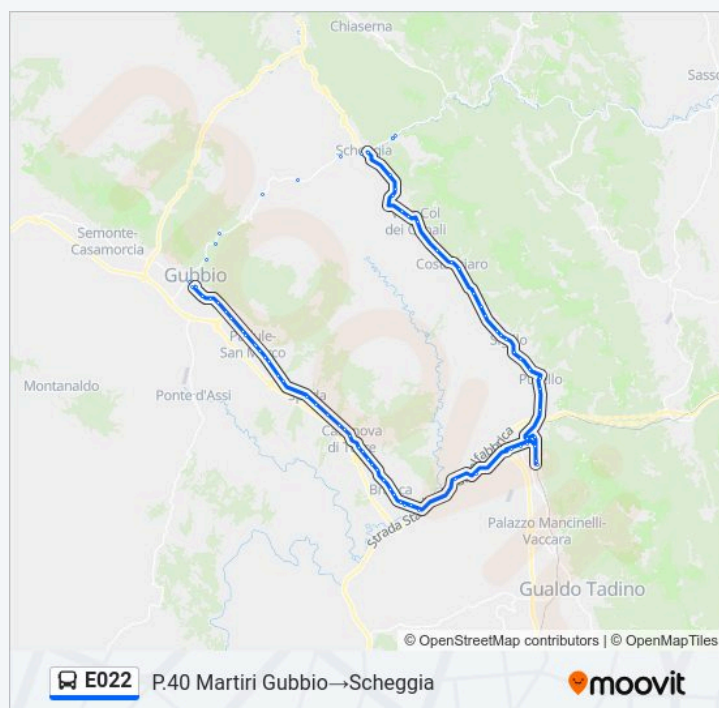

Frazione Torre Calzolari 5

Frazione Torre Calzolari 6

Frazione Torre Calzolari 7

Frazione Torre Calzolari 8

Orari della linea bus E022

Orari di partenza verso P.40 Martiri
Gubbio→Scheggia:

domenica	Non in Servizio
lunedì	06:10 - 16:35
martedì	06:10 - 14:00
mercoledì	06:10 - 14:00
giovedì	06:10 - 14:00
venerdì	06:10 - 14:00
sabato	14:00

Informazioni sulla linea bus E022

Direzione: P.40 Martiri Gubbio→Scheggia

Fermate: 70

Durata del tragitto: 51 min

La linea in sintesi:

Via Del Chiascio 2

Via Del Chiascio 3

Frazione Branca