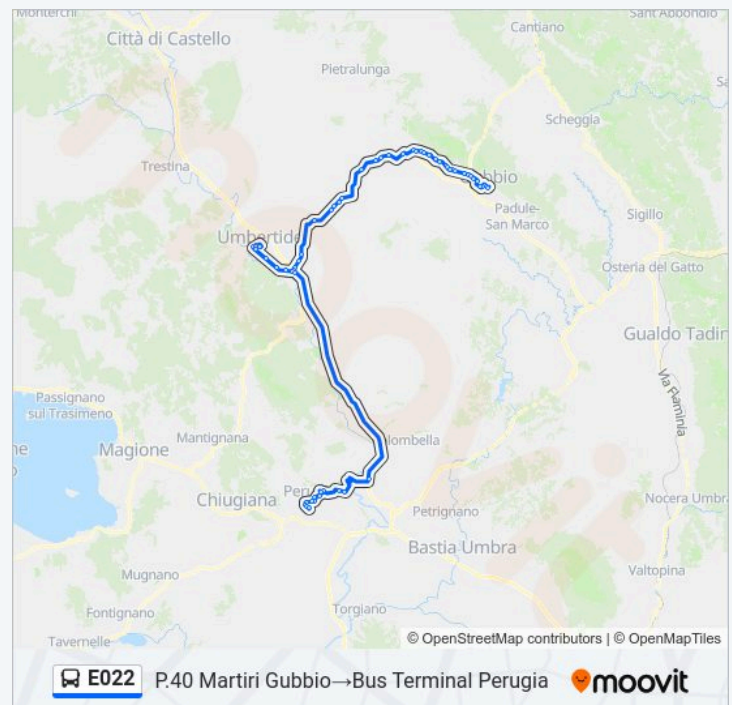

Orari della linea bus E022

Orari di partenza verso P.40 Martiri Gubbio→Bus Terminal Perugia:

domenica	Non in Servizio
lunedì	07:20
martedì	07:20
mercoledì	07:20
giovedì	07:20
venerdì	07:20
sabato	07:20

Informazioni sulla linea bus E022

Direzione: P.40 Martiri Gubbio→Bus Terminal Perugia

Fermate: 64

Durata del tragitto: 94 min

La linea in sintesi:

Frazione Pisciano 3

Camporeggiano

Camporeggiano

Bv.Montelovesco