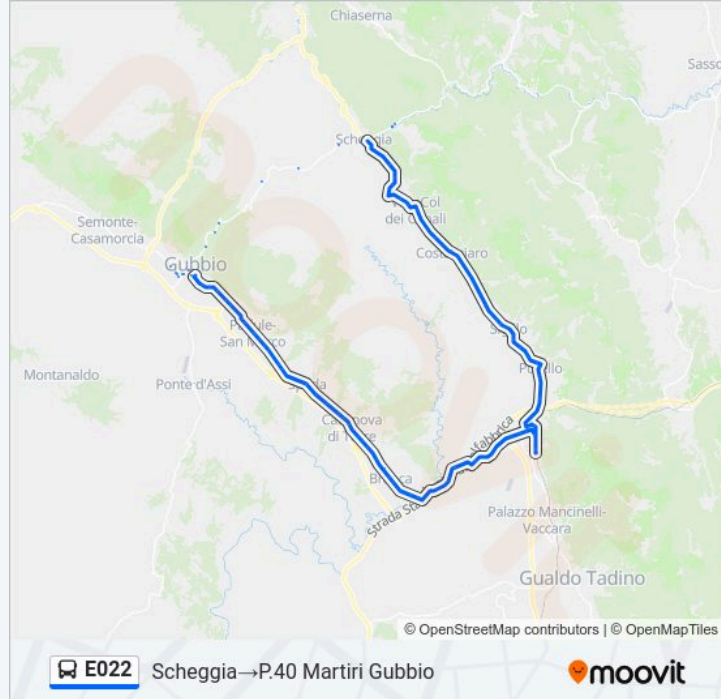

Via Giacomo Matteotti 3

Via Giacomo Matteotti 4

Sigillo

Via Flaminia 11

Via Flaminia 12

Via Flaminia 13

Via Flaminia_31

Purello

Via Flaminia 14

Via Flaminia 15

Sp241 1

V.Del Centro Sportivo

Fossato Di Vico

Via Stazione 4

F.Di Vico Stazione

V.Stazione

Via Stazione 6

Osteria Del Gatto

Osteria Del Gatto

Osteria Del Gatto

Ss318 10

Bv.Corraduccio

Branca

Branca

Ospedale Branca

Branca

Branca

Branca

Branca

Branca

Branca

Torre Calzolari