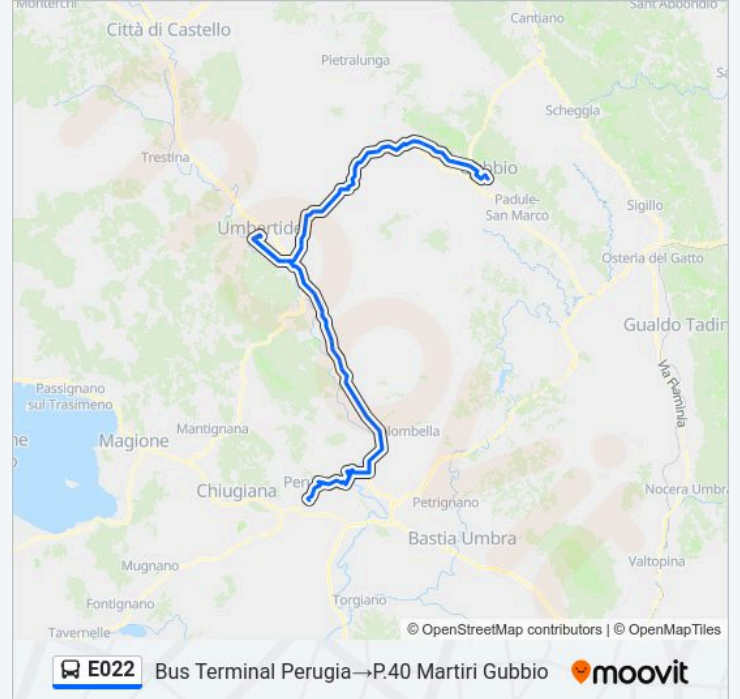

Bv.Staz.Solfagnano P.

Strada Tiberina Nord

Tavernacce

Strada Tiberina Nord

Bv.Staz.Palazzaccia

Strada Tiberina Nord

Bv. Pierantonio

Bv. Pietramelina

Pierantonio Staz.

Pierantonio

Pierantonio

Exss3bis

Bv.Staz.Montecorona

B.Go Baraglia

Umbertide

V.Garibaldi Umbertide

V.Roma

Via Roma 51

V.Tusicum

Piazza Carlo Marx 2

V.Unita' D'Italia

Umbertide Stazione

B.Go Baraglia

Bv.Staz.Montecorona

Bv.Montecorona

Bv.Montecorona

Bv.Camporeggiano

Bv.Camporeggiano

Serrapartucci

Bv.Montelovesco

Camporeggiano

Camporeggiano