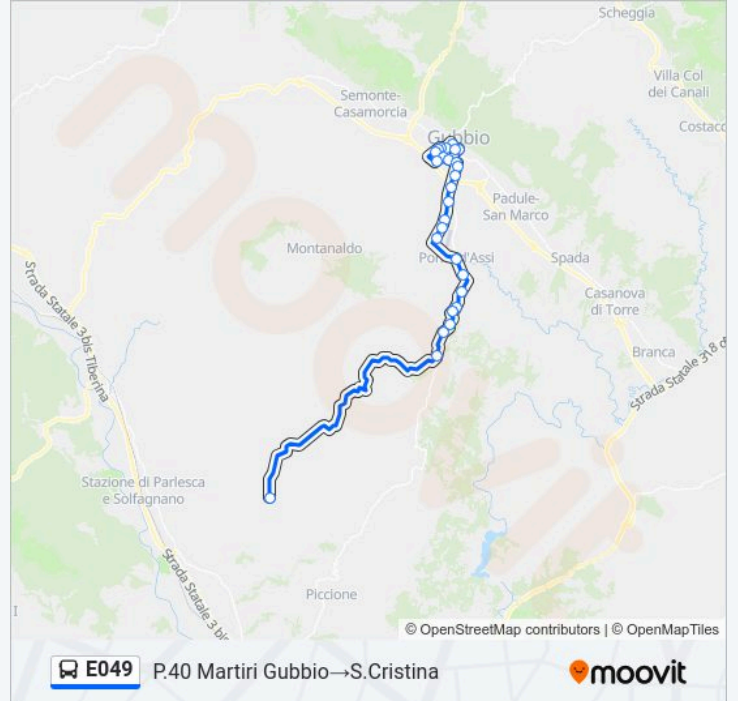

Usa Moovit per trovare le fermate della linea bus E049 più vicine a te e scoprire quando passerà il prossimo mezzo della linea bus E049

Direzione: P.40 Martiri Gubbio→S.Cristina

27 fermate

[VISUALIZZA GLI ORARI DELLA LINEA](#)

Informazioni sulla linea bus E049

Direzione: P.40 Martiri Gubbio→S.Cristina

Fermate: 27

Durata del tragitto: 43 min

La linea in sintesi:

Logge

Frazione Colonnata

Frazione Colonnata_2.1

Frazione Colonnata

Frazione Colonnata

S.Cristina

Direzione: S.Cristina→P.40 Martiri Gubbio

26 fermate

[VISUALIZZA GLI ORARI DELLA LINEA](#)

S.Cristina

Mengara