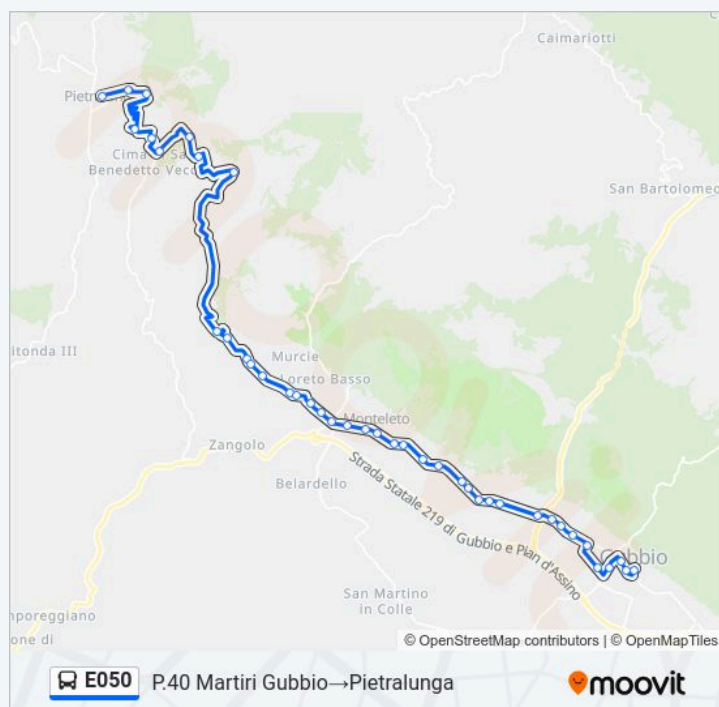

Informazioni sulla linea bus E050

Direzione: P.40 Martiri Gubbio→Pietralunga

Fermate: 41

Durata del tragitto: 44 min

La linea in sintesi:

S.B.Vecchio

S.Benedetto Vecchio

Frazione San Benedetto Vecchio 4