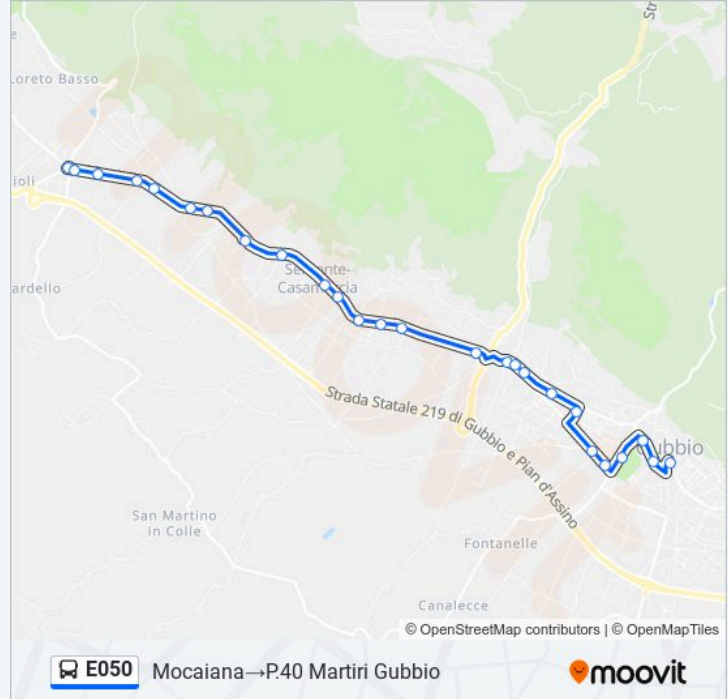

Direzione: Mocaiana→P.40 Martiri Gubbio

26 fermate

[VISUALIZZA GLI ORARI DELLA LINEA](#)

Mocaiana
Mocaiana_8
Mocaiana
Mocaiana
Mocaiana
Casamorcia Raggio
Casamorcia Raggio
Raggio
Casamorcia Raggio
Casamorcia
Semonte
Semonte
Semonte
Semonte
Bv.Contessa
Via Tifernate
Via Tifernate 4
M.Del Ponte
V.Tifernate

Informazioni sulla linea bus E050**Direzione:** Mocaiana→P.40 Martiri Gubbio**Fermate:** 26**Durata del tragitto:** 17 min**La linea in sintesi:**

V.Michelangelo

Via Leonardo Da Vinci 12

V.L.Da Vinci

V.Le Parruccini

V.Teatro Romano

V.Teatro Romano

P.40 Martiri Gubbio

Direzione: Ospedaletto Cap.→P.40 Martiri Gubbio

35 fermate

[VISUALIZZA GLI ORARI DELLA LINEA](#)

Ospedaletto Cap.

Ospedaletto