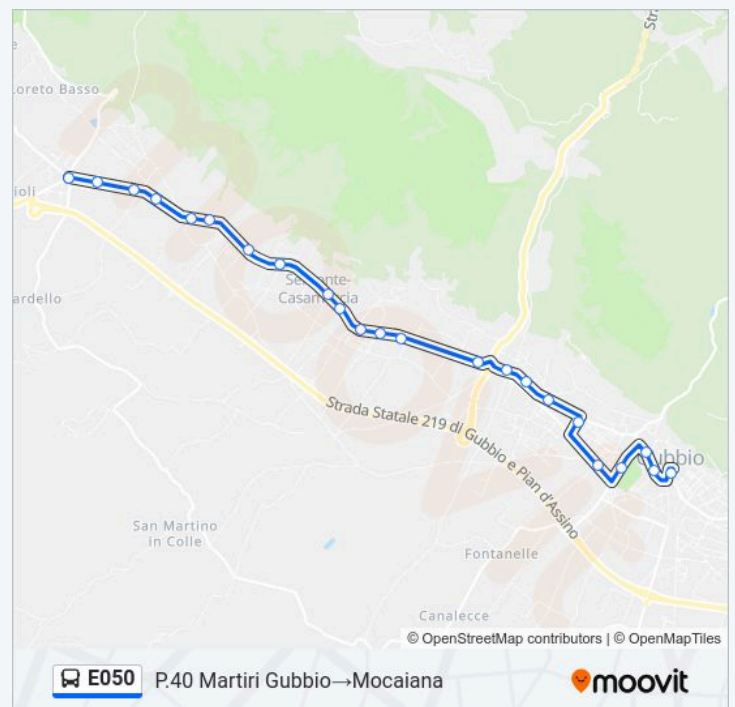

Via Degli Aceri

Via Degli Aceri

Pietralunga

Candeletto

E050 P.40 Martiri Gubbio→Candeletto

Orari della linea bus E050

Direzione: P.40 Martiri Gubbio→Mocaiana

23 fermate

[VISUALIZZA GLI ORARI DELLA LINEA](#)

P.40 Martiri Gubbio
 Viale Teatro Romano 1
 V.Teatro Romano
 V.Le Parruccini
 V.L.Da Vinci
 V.Michelangelo
 Via Tifernate 1
 M.Del Ponte
 Via Tifernate
 Via Tifernate 2
 Semonte
 Frazione Semonte 1
 Frazione Semonte 2
 Frazione Semonte 3
 Casamorcia
 Frazione Casamorcia
 Raggio
 Frazione Casamorcia
 Frazione Monteieto 1
 Frazione Monteieto 2
 Frazione Monteieto 3
 Mocaiana
 Mocaiana

Informazioni sulla linea bus E050**Direzione:** P.40 Martiri Gubbio→Mocaiana**Fermate:** 23**Durata del tragitto:** 16 min**La linea in sintesi:****Direzione: P.40 Martiri Gubbio→Ospedaletto Cap.**

31 fermate