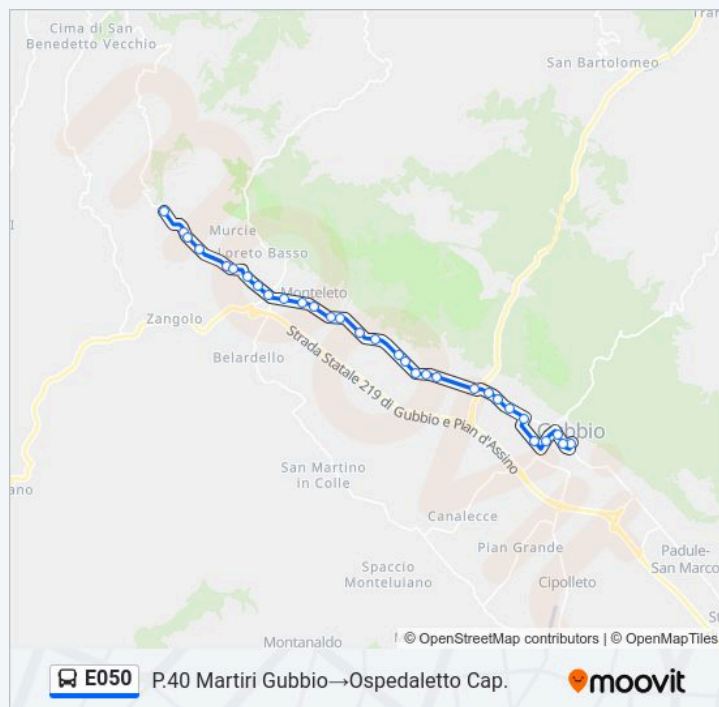

domenica

Non in Servizio

Informazioni sulla linea bus E050

Direzione: P.40 Martiri Gubbio→Ospedaletto Cap.

Fermate: 31

Durata del tragitto: 22 min

La linea in sintesi:

Direzione: P.40 Martiri Gubbio→Pietralunga