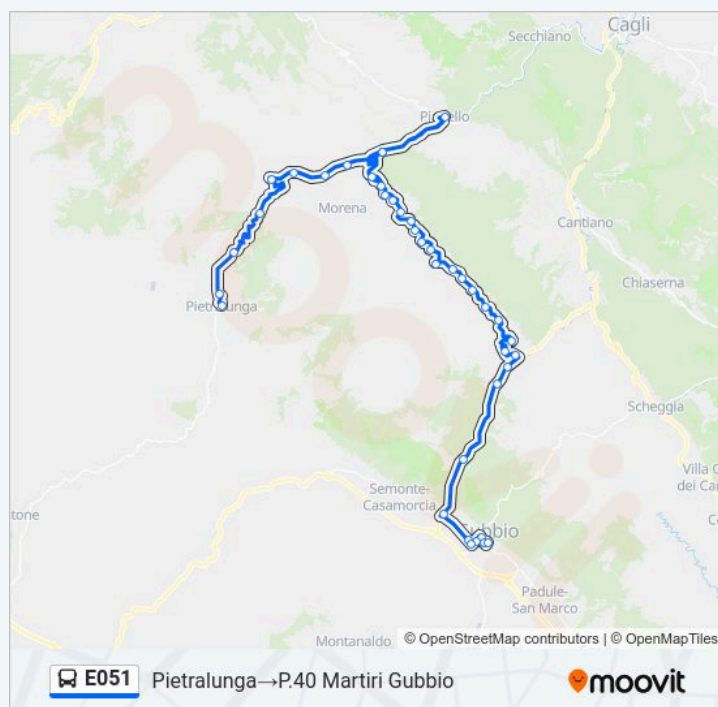

### Informazioni sulla linea bus E051

**Direzione:** Pietralunga→P.40 Martiri Gubbio

**Fermate:** 39

**Durata del tragitto:** 75 min

**La linea in sintesi:**

Bv. Strada Della Contessa

Via Leonardo Da Vinci 12