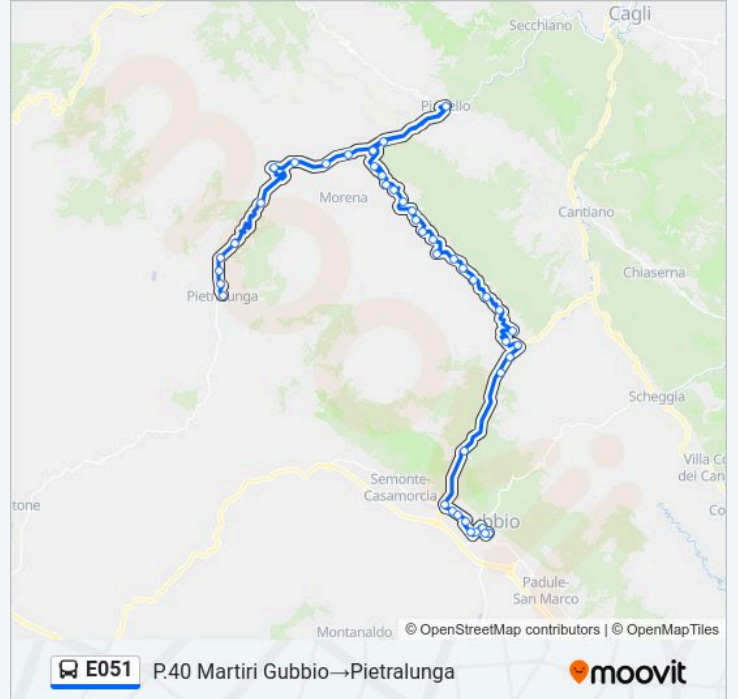

Palazzotto

Bv.Morena

Pieve Arciglioni Corniole

Sp201

Sp201\_10

Bv.Traforato

La Serriola

Cai Marabissi

Pietralunga

Pietralunga

**Direzione: Pietralunga→P.40 Martiri Gubbio**

39 fermate

[VISUALIZZA GLI ORARI DELLA LINEA](#)

**Orari della linea bus E051**

Orari di partenza verso Pietralunga→P.40 Martiri Gubbio: