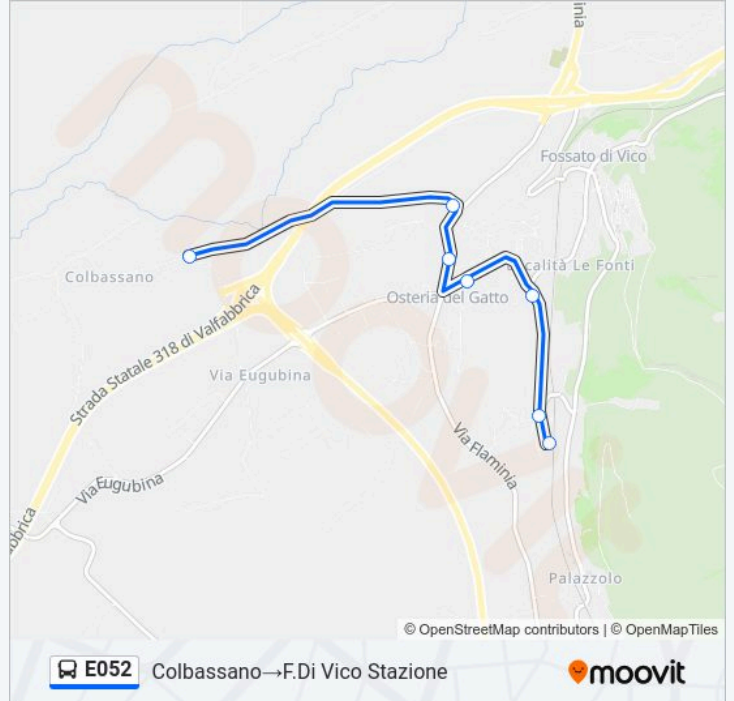

E052

Colbassano→F.Di Vico Stazione

Scarica L'App

La linea bus E052 (Colbassano→F.Di Vico Stazione) ha 15 percorsi. Durante la settimana è operativa:
(1) Colbassano→F.Di Vico Stazione: 14:21(2) F.Di Vico Stazione→P.40 Martiri Gubbio: 05:48 - 21:10(3) F.Di Vico Stazione→P.Sbarretti G.Tadino: 07:25 - 14:40(4) Ist.Tec.Ind.Gubbio→V.F.Cairolì: 13:52(5) Ospedale Branca→P.40 Martiri Gubbio: 07:20 - 17:50(6) P.40 Martiri Gubbio→F.Di Vico Stazione: 05:10 - 20:30(7) P.40 Martiri Gubbio→Ospedale Branca: 06:55 - 17:25(8) P.40 Martiri Gubbio→P.40 Martiri Gubbio: 14:00(9) P.40 Martiri Gubbio→P.Sbarretti G.Tadino: 06:25 - 19:00(10) P.40 Martiri Gubbio→V.F.Cairolì: 14:00(11) P.Sbarretti G.Tadino→Colbassano: 13:55(12) P.Sbarretti G.Tadino→F.Di Vico Stazione: 07:10 - 14:25(13) P.Sbarretti G.Tadino→P.40 Martiri Gubbio: 06:55 - 19:55(14) Torre Calzolari→P.40 Martiri Gubbio: 07:27(15) V.F.Cairolì→P.40 Martiri Gubbio: 06:21 - 07:00

Usa Moovit per trovare le fermate della linea bus E052 più vicine a te e scoprire quando passerà il prossimo mezzo della linea bus E052

Direzione: Colbassano→F.Di Vico Stazione

7 fermate

[VISUALIZZA GLI ORARI DELLA LINEA](#)

Colbassano
Inc.Ss241-V.FlaminiA
V.Osteria Del Gatto
Osteria Del Gatto
Fossato Di Vico
Via Stazione 4
F.Di Vico Stazione

Orari della linea bus E052

Orari di partenza verso Colbassano→F.Di Vico Stazione:

lunedì	14:21 - 17:01
martedì	14:21
mercoledì	14:21
giovedì	14:21
venerdì	14:21
sabato	Non in Servizio
domenica	Non in Servizio

Informazioni sulla linea bus E052**Direzione:** Colbassano→F.Di Vico Stazione**Fermate:** 7**Durata del tragitto:** 5 min**La linea in sintesi:**

Direzione: F.Di Vico Stazione→P.40 Martiri Gubbio

41 fermate