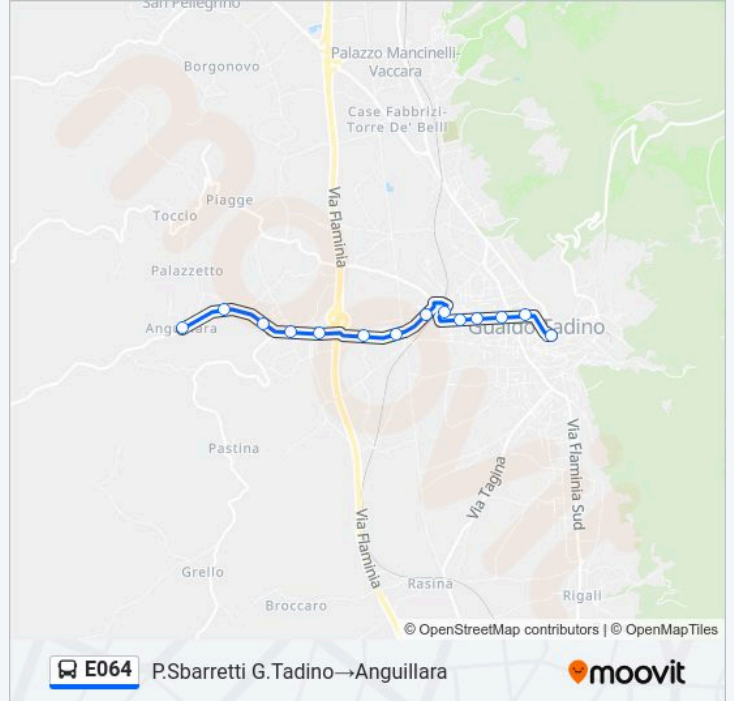

Informazioni sulla linea bus E064

Direzione: Anguillara→P.Sbarretti G.Tadino

Fermate: 14

Durata del tragitto: 8 min

La linea in sintesi:

Direzione: P.Sbarretti G.Tadino→Anguillara

14 fermate

[VISUALIZZA GLI ORARI DELLA LINEA](#)

P.Sbarretti G.Tadino
 Via Vittorio Veneto 5
 Via Vittorio Veneto 6
 V.V.Veneto
 Via Vittorio Veneto 4
 V.Stazione
 Nucleo Palazzo Ceccoli 4
 Nucleo Palazzo Ceccoli 5
 Nucleo Palazzo Ceccoli 6
 Viale Aldo Moro 3
 Cerqueto G.Tadino
 Viale Aldo Moro 4
 Frazione Cerqueto
 Anguillara

Orari della linea bus E064

Orari di partenza verso P.Sbarretti G.Tadino→Anguillara:

domenica	Non in Servizio
lunedì	14:20 - 14:48
martedì	14:20 - 14:48
mercoledì	14:20 - 14:48
giovedì	14:20 - 14:48
venerdì	14:20 - 14:48
sabato	14:20

Informazioni sulla linea bus E064

Direzione: P.Sbarretti G.Tadino→Anguillara

Fermate: 14

Durata del tragitto: 7 min

La linea in sintesi:

Direzione: P.Sbarretti G.Tadino→P.Sbarretti G.Tadino

47 fermate

[VISUALIZZA GLI ORARI DELLA LINEA](#)