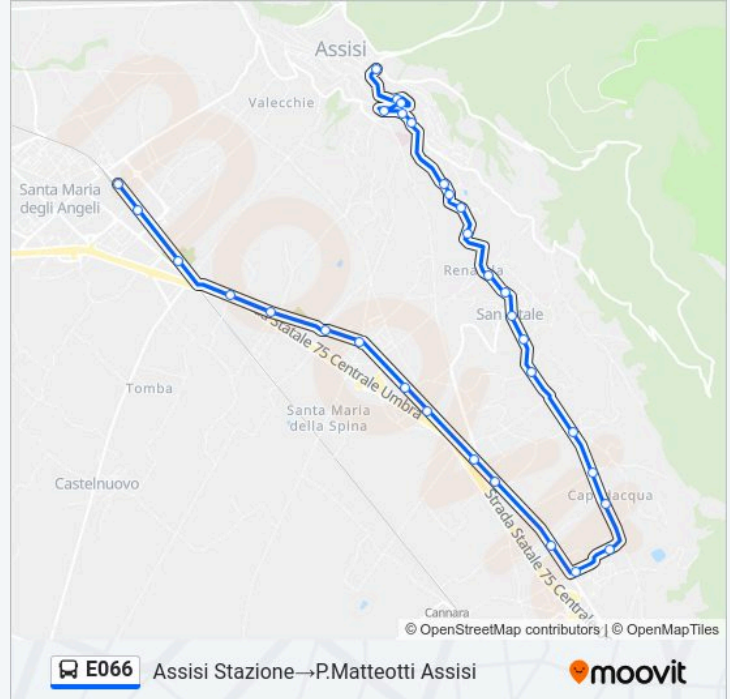

**Informazioni sulla linea bus E066**

**Direzione:** Assisi Stazione→P.Matteotti Assisi

**Fermate:** 32

**Durata del tragitto:** 23 min

**La linea in sintesi:**

Via San Potente 1

Via San Potente 2

Via San Potente 3

V.Assisana V.Del Fuoco

Via San Potente 9

Via San Potente 10

Bv.S.Benedetto

V.M.Dell'Olivo

V.Della M.Dell'Olivo

Viale Umberto I\_1

V.Umberto I

P.Matteotti Assisi

**Direzione: P.Matteotti Assisi→P.Matteotti Assisi**

46 fermate

[VISUALIZZA GLI ORARI DELLA LINEA](#)

P.Matteotti Assisi

Via Umberto I 1

Viale Umberto I\_2

L.Go Properzio