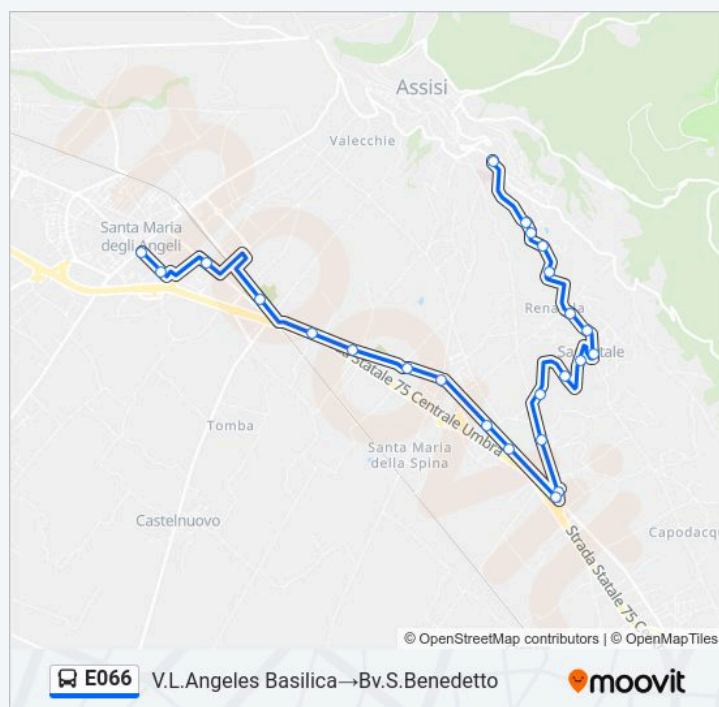

### **Orari della linea bus E066**

Orari di partenza verso V.L.Angeles  
Basilica→Bv.S.Benedetto:

V.L.Angeles Basilica  
Via Los Angeles  
V.P.Francescani  
Località Santa Maria Maddalena 1  
V.Del S.Tugurio  
V.Del S.Tugurio  
Rivotorto Chiesa  
Rivotorto  
Via Del Sacro Tugurio 1  
Via Del Sacro Tugurio 2  
Passaggio Di Assisi  
Passaggio Di Assisi  
Passaggio Di Assisi  
Passaggio Di Assisi  
Viole  
V.Assisana  
Viole  
Via San Potente 1  
Via San Potente 2  
Via San Potente 3  
V.Assisana V.Del Fuoco  
Via San Potente 9  
Via San Potente 10  
Bv.S.Benedetto

domenica	Non in Servizio
lunedì	13:47
martedì	13:47
mercoledì	13:47
giovedì	13:47
venerdì	13:47
sabato	13:47

### Informazioni sulla linea bus E066

**Direzione:** V.L.Angeles Basilica→Bv.S.Benedetto

**Fermate:** 24

**Durata del tragitto:** 18 min

**La linea in sintesi:**

Orari, mappe e fermate della linea bus E066 disponibili in un PDF su [moovitapp.com](#). Usa App Moovit per ottenere tempi di attesa reali, orari di tutte le altre linee o indicazioni passo-passo per muoverti con i mezzi pubblici a Perugia e Umbria.