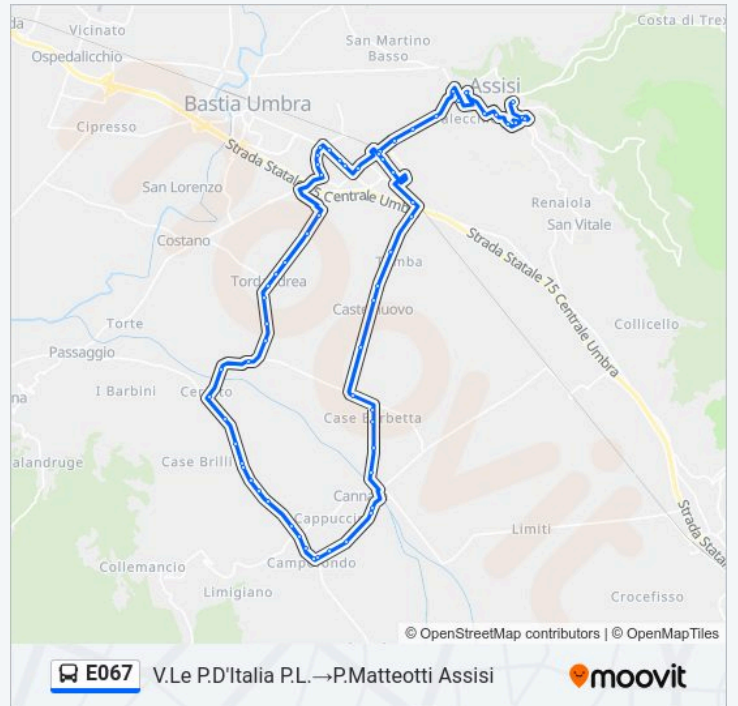

Direzione: V.Le P.D'Italia P.L.→P.Matteotti Assisi

Fermate: 65

Durata del tragitto: 57 min

La linea in sintesi:

Via Assisi 19

Vai Assisi 20

Via Assisi 21

Via Assisi 22