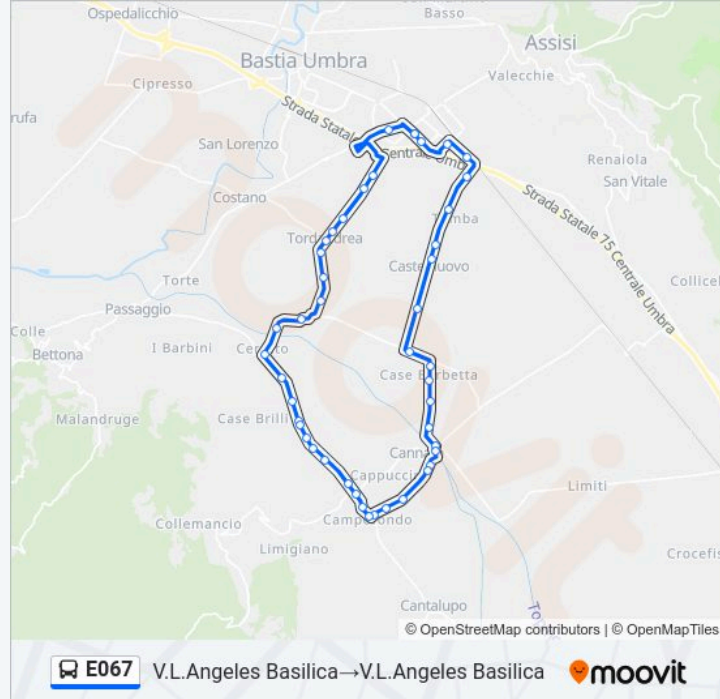

Castelnuovo

Castelnuovo

S.M.Degli Angeli(Cimitero)

Via Francesco Di Bartolo

Via Los Angeles 3

V.L.Angeles Basilica

Direzione: V.L.Angeles Basilica→V.L.Angeles Basilica

13 fermate