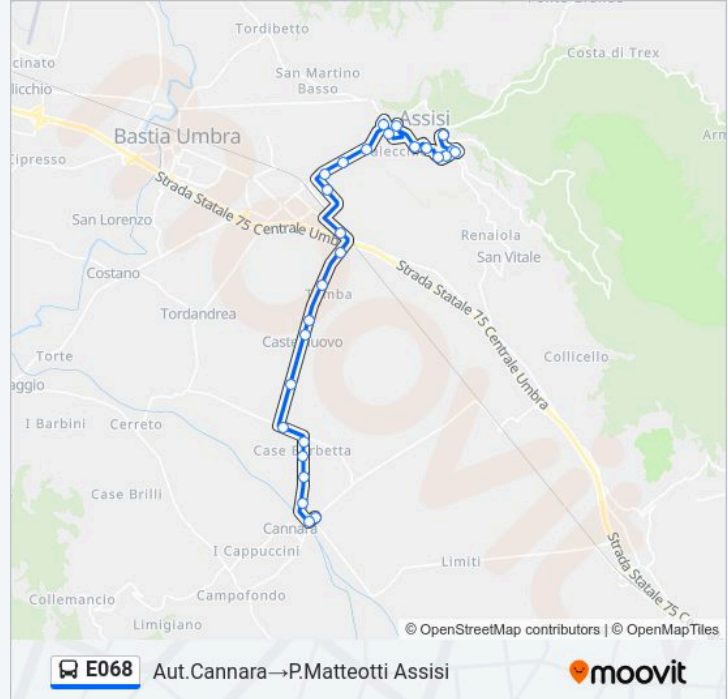

### Informazioni sulla linea bus E068

**Direzione:** Aut.Cannara→P.Matteotti Assisi

**Fermate:** 27

**Durata del tragitto:** 26 min

**La linea in sintesi:**

V.Le G.Di Savoia

S.Francesco Assisi

V.V.Emanuele II

V.V.Emanuele II

Viale Vittorio Emanuele II 8

V.Della M.Dell'Olivo

Viale Umberto I\_1

V.Umberto I

P.Matteotti Assisi

**Direzione: Aut.Cannara→V.L.Angeles Basilica**

13 fermate

V.Mastinelle

Capitan Loreto

Ss75 C.Loreto

Uscita S.M.Angeli Sud

Via Los Angeles 3

V.L.Angeles Basilica

## La linea in sintesi:

Via Assisi 19

Vai Assisi 20

Via Assisi 21

Via Assisi 22

Aut.Cannara

Via Stazione 8

Cannara