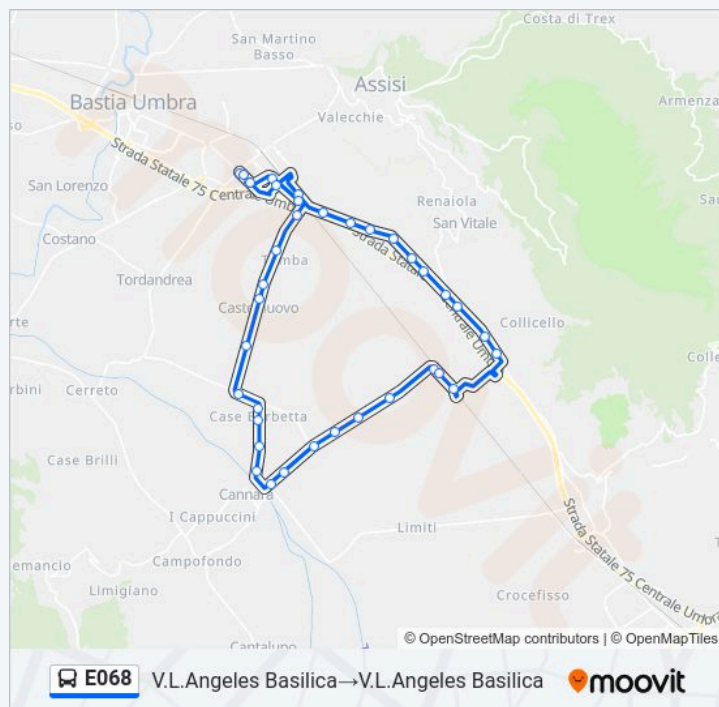

### Orari della linea bus E068

Orari di partenza verso V.L.Angeles Basilica→V.L.Angeles Basilica:

lunedì	14:03
martedì	14:03
mercoledì	14:03
giovedì	14:03
venerdì	14:03
sabato	14:03
domenica	Non in Servizio

### Informazioni sulla linea bus E068

**Direzione:** V.L.Angeles Basilica→V.L.Angeles Basilica

**Fermate:** 37

**Durata del tragitto:** 38 min

## La linea in sintesi:

Via Assisi 19

Vai Assisi 20

Via Assisi 21

Via Assisi 22

Aut.Cannara

Via Stazione 8

Cannara