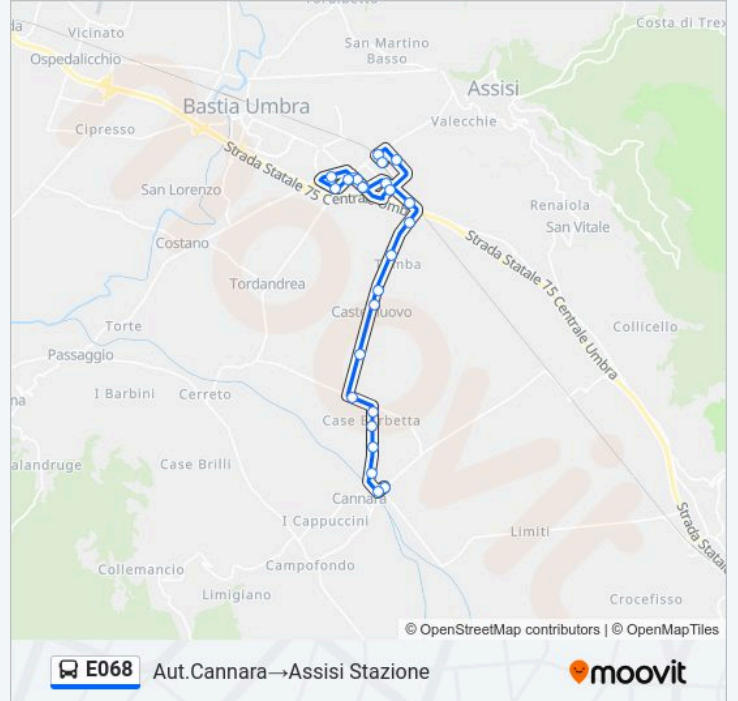

### Orari della linea bus E068

Orari di partenza verso Aut.Cannara→Assisi

Stazione:

lunedì	07:28
martedì	07:28
mercoledì	07:28
giovedì	07:28
venerdì	07:28
sabato	07:28
domenica	Non in Servizio

### Informazioni sulla linea bus E068

**Direzione:** Aut.Cannara→Assisi Stazione

**Fermate:** 25

**Durata del tragitto:** 24 min

**La linea in sintesi:**

V.A.Diaz

V.L.Angeles Basilica

Via Los Angeles

V.P.Francescani

V.G.Borsi

V.Le P.D'Italia P.L.

Assisi Stazione

**Direzione: Aut.Cannara→P.Matteotti Assisi**

27 fermate

[VISUALIZZA GLI ORARI DELLA LINEA](#)

Aut.Cannara

## La linea in sintesi:

Via Assisi 19

Vai Assisi 20

Via Assisi 21

Via Assisi 22

Aut.Cannara

Via Stazione 8

Cannara