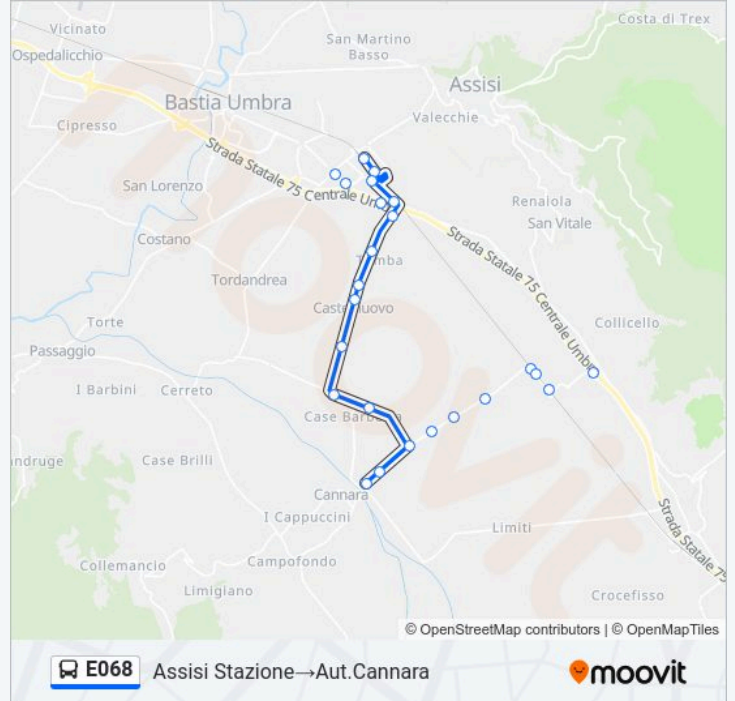

Usa Moovit per trovare le fermate della linea bus E068 più vicine a te e scoprire quando passerà il prossimo mezzo della linea bus E068

**Direzione: Assisi Stazione → Aut.Cannara**

16 fermate

[VISUALIZZA GLI ORARI DELLA LINEA](#)

**Orari della linea bus E068**

Orari di partenza verso Assisi  
Stazione → Aut.Cannara:

lunedì	07:00 - 07:10
martedì	07:00 - 07:10
mercoledì	07:00 - 07:10
giovedì	07:00 - 07:10
venerdì	07:00 - 07:10
sabato	07:00 - 07:10
domenica	Non in Servizio

**Informazioni sulla linea bus E068**

**Direzione:** Assisi Stazione → Aut.Cannara

**Fermate:** 16

**Durata del tragitto:** 15 min

**La linea in sintesi:**

**Direzione: Aut.Cannara→Assisi Stazione**

25 fermate

### Informazioni sulla linea bus E068

**Direzione:** Aut.Cannara→Assisi Stazione

**Fermate:** 25

**Durata del tragitto:** 24 min

**La linea in sintesi:**

V.A.Diaz

V.L.Angeles Basilica

Via Los Angeles