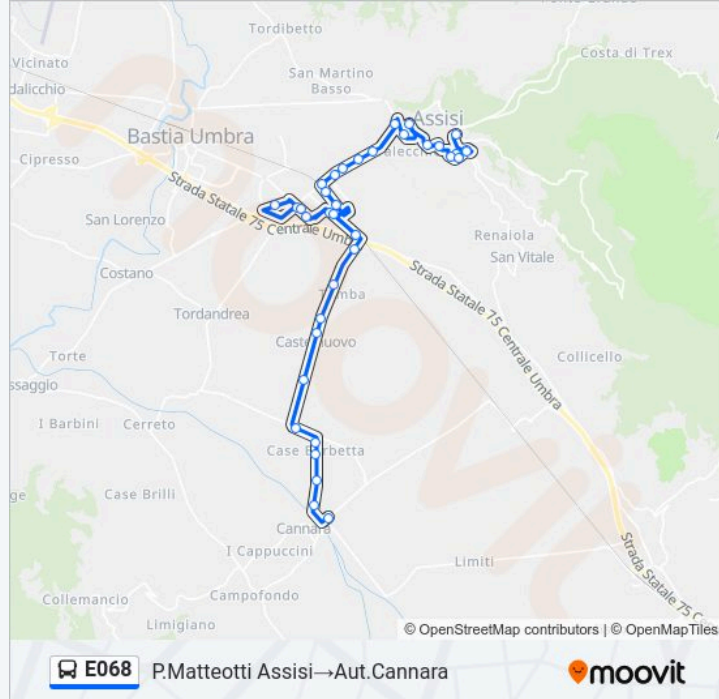

Castelnuovo

Via Stradone 1

Via Assisi 19

Vai Assisi 20

Via Assisi 21

Via Assisi 22

Aut.Cannara

**Direzione: V.L.Angeles Basilica→V.L.Angeles Basilica**

37 fermate

[VISUALIZZA GLI ORARI DELLA LINEA](#)

V.L.Angeles Basilica

Via Los Angeles

V.P.Francescani

S.M.Degli Angeli(Cimitero)

Castelnuovo

Castelnuovo

## La linea in sintesi:

Via Assisi 19

Vai Assisi 20

Via Assisi 21

Via Assisi 22

Aut.Cannara

Via Stazione 8

Cannara