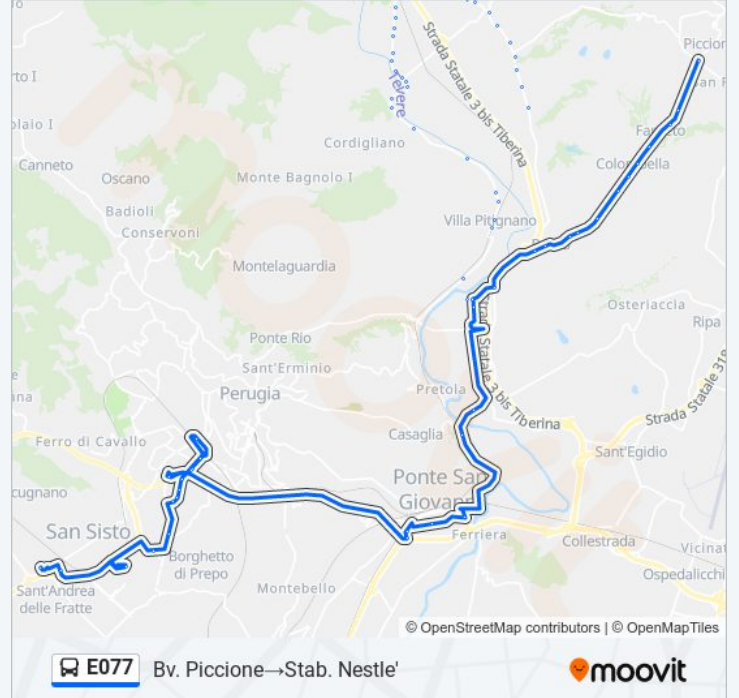

Strada Ponte Pattoli-Ponte Resina

Strada Ponte Pattoli-Ponte Resina

Via Giovanni Amendola

Via Giovanni Amendola

P. Pattoli

Via Giovanni Amendola

Via Giovanni Amendola

Via Giovanni Amendola

Strada Ponte Felcino-Ponte Pattoli

Strada Ponte Felcino-Ponte Pattoli

Strada Ponte Felcino-Ponte Pattoli

Strada Ponte Felcino-Ponte Pattoli

Strada Ponte Felcino-Ponte Pattoli

V. Pitignano Bassa

V. Pitignano Cva

Via Vincenzo Maniconi

V. Mastrodicasa

Via Leonida Mastrodicasa

V. Dell'Ala P. Felcino

P. Valleceppi

Via Arno

Via Alessandro Manzoni

V. D. Scuola

V.Adriatica

E45 P. S. Giovanni V. Adriatica

E45 S. Faustino

Via Settevalli

Fontivegge MM (Corsia 2b)

Via Settevalli

Via Settevalli

Via Settevalli_10