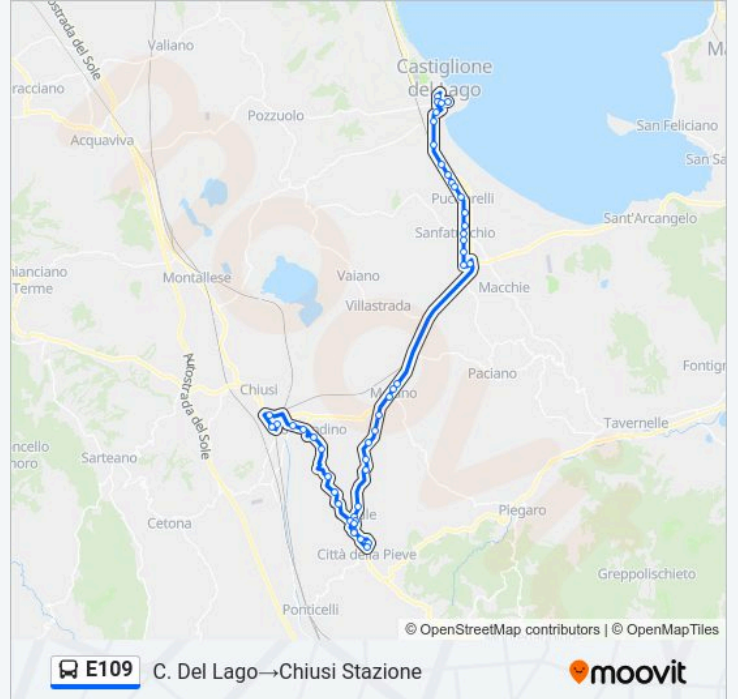

San Litardo

San Litardo

S.Litardo

San Litardo

San Litardo

San Litardo

Via Strada Statale 71 1

Ss146 1

Chiusi Scalo

Via Oslavia

Chiusi Stazione

Direzione: C.Della Pieve→C. Del Lago

52 fermate

Orari della linea bus E109

Orari di partenza verso C.Della Pieve→C. Del Lago:

- C.Della Pieve
- Via Strada Statale 71 Nord_1
- Via Strada Statale 71 Nord
- San Litardo
- San Litardo
- S.Litardo
- San Litardo
- San Litardo
- San Litardo
- Via Strada Statale 71 1
- Ss146 1
- Chiusi Scalo
- Via Oslavia
- Chiusi Stazione
- S.S.146
- Po' Bandino
- Po Bandino
- Ss71
- Ss71
- Moiano
- Moiano
- Via Stradone 7
- Ss71
- Pineta C.Del Lago
- Macchie
- Macchie
- Cimitero Macchie
- Panicarola V.2 Agosto
- Panicarola
- Pineta C.Commerciale
- Pineta

Durata del tragitto: 28 min

La linea in sintesi:

Pineta S.P.306

Pineta

S.Fatucchio

Sanfatucchio

S.Fatucchio

S.Fatucchio