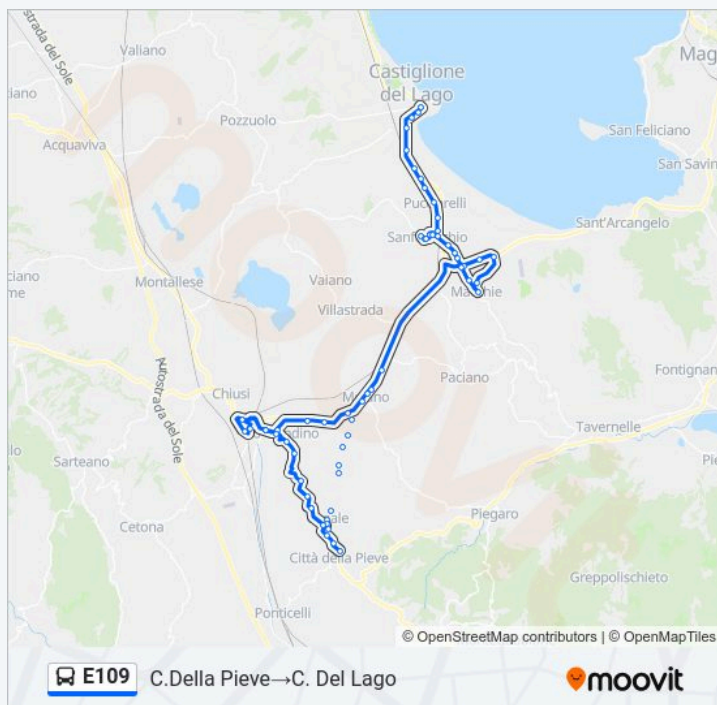

Chiusi Scalo

Via Oslavia

Chiusi Stazione

Direzione: C.Della Pieve→C. Del Lago

52 fermate

Orari della linea bus E109

Orari di partenza verso C.Della Pieve→C. Del Lago:

- C.Della Pieve
- Via Strada Statale 71 Nord_1
- Via Strada Statale 71 Nord
- San Litardo
- San Litardo
- S.Litardo
- San Litardo
- San Litardo
- San Litardo
- Via Strada Statale 71 1
- Ss146 1
- Chiusi Scalo
- Via Oslavia
- Chiusi Stazione
- S.S.146
- Po' Bandino
- Po Bandino
- Ss71
- Ss71
- Moiano
- Moiano
- Via Stradone 7
- Ss71
- Pineta C.Del Lago
- Macchie
- Macchie
- Cimitero Macchie
- Panicarola V.2 Agosto
- Panicarola
- Pineta C.Commerciale
- Pineta

domenica	Non in Servizio
lunedì	09:00
martedì	09:00 - 16:17
mercoledì	09:00
giovedì	09:00
venerdì	09:00
sabato	Non in Servizio

Informazioni sulla linea bus E109

Direzione: C.Della Pieve→C. Del Lago

Fermate: 52

Durata del tragitto: 28 min

La linea in sintesi:

Pineta S.P.306

Pineta

S.Fatucchio

Sanfatucchio

S.Fatucchio

S.Fatucchio