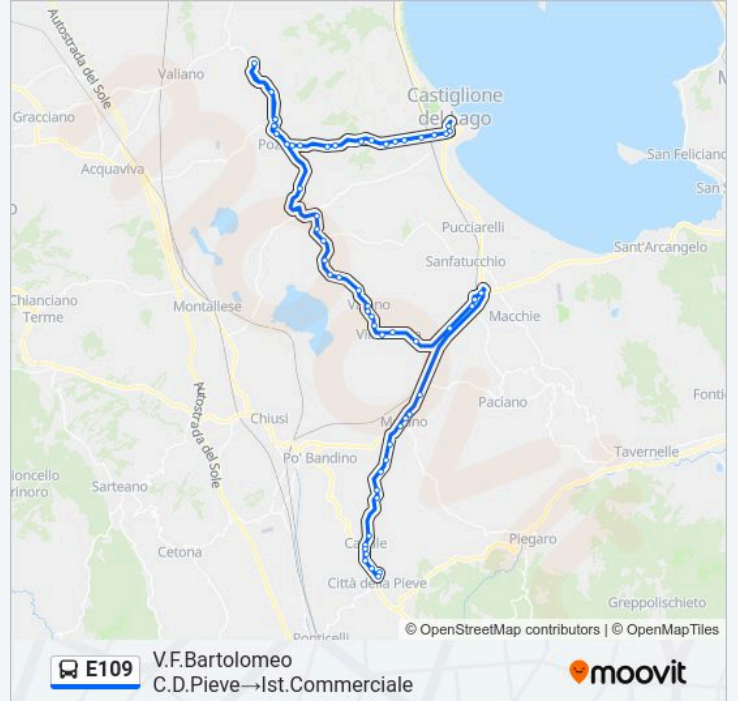

Informazioni sulla linea bus E109

Direzione: V.F.Bartolomeo
C.D.Pieve→Ist.Commerciale

Fermate: 61

Durata del tragitto: 75 min

La linea in sintesi:

Ss71
Bv.Panicale Scalo
Localit? Muffa
Località Muffa
Muffa
Villastrada
Villastrada
Villastrada
Cimbano
Via Bassa
Vaiano
Via Bassa
Strada Vaiano
Strada Vaiano
Strada Vaiano
Sp301
Sp301_13
Gioiella
Gioiella
Sp301
Pozzuolo
Pozzuolo
V.Le Perugia
S.P.302
Case Giorgi
Petignano C.D.Lago
Localit? Giorgi 2
Viale Perugia 3
Viale Perugia 4
Via Indipendenza 12
Pozzuolo
Pozzuolo