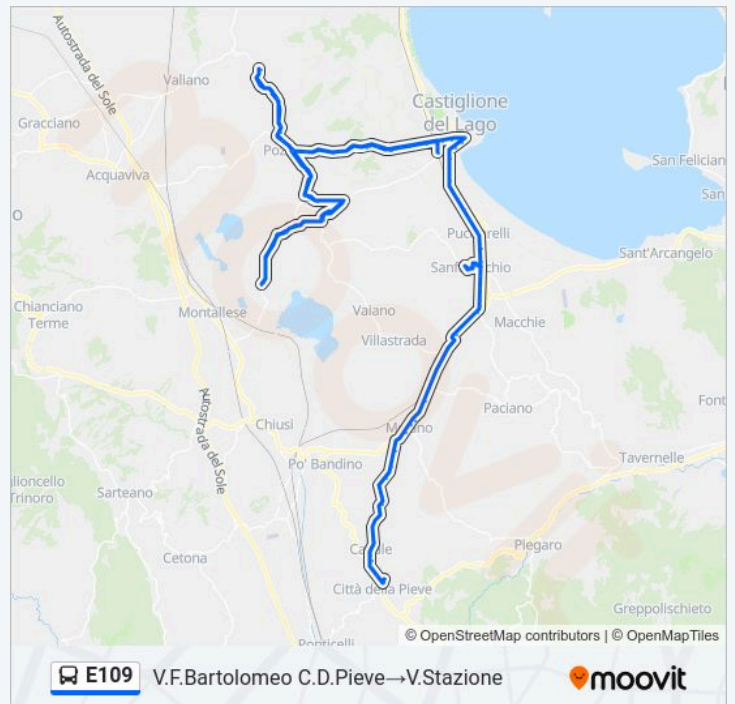

Informazioni sulla linea bus E109

Direzione: V.F.Bartolomeo C.D.Pieve→V.Stazione

Fermate: 88

Durata del tragitto: 102 min

La linea in sintesi:

Pucciarelli

Pucciarelli

Pucciarelli