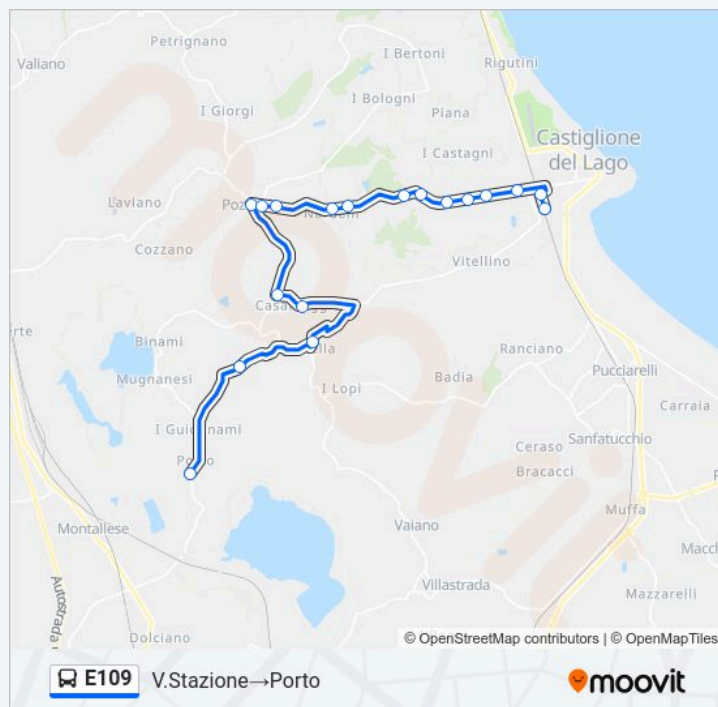

Via Garibaldi

Str. Porto

Porto

Direzione: V.Stazione→Porto

Fermate: 18

Durata del tragitto: 25 min

La linea in sintesi:

Orari, mappe e fermate della linea bus E109 disponibili in un PDF su moovitapp.com. Usa App Moovit per ottenere tempi di attesa reali, orari di tutte le altre linee o indicazioni passo-passo per muoverti con i mezzi pubblici a Perugia e Umbria.

© 2024 Moovit - Tutti i diritti riservati