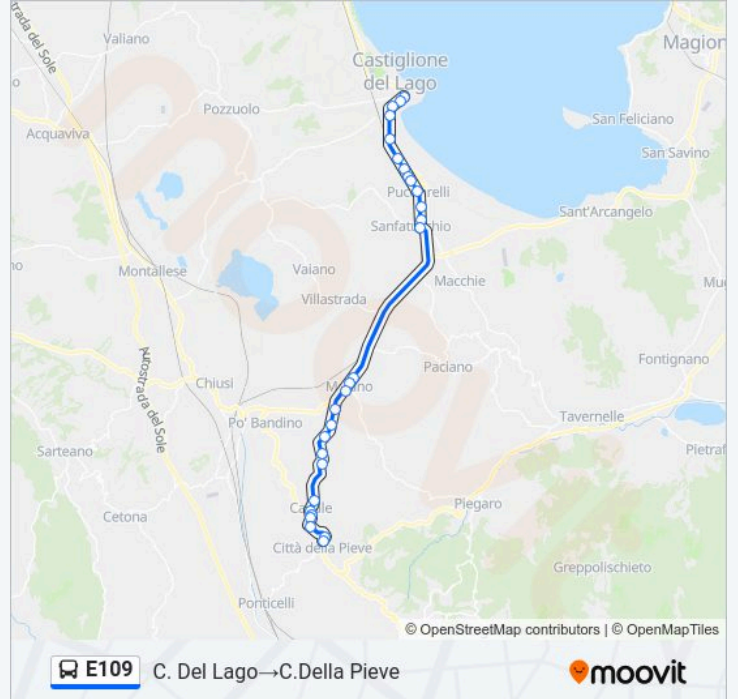

Usa Moovit per trovare le fermate della linea bus E109 più vicine a te e scoprire quando passerà il prossimo mezzo della linea bus E109

Direzione: C. Del Lago → C.Della Pieve

28 fermate

[VISUALIZZA GLI ORARI DELLA LINEA](#)

Informazioni sulla linea bus E109

Direzione: C. Del Lago → C.Della Pieve

Fermate: 28

Durata del tragitto: 35 min

La linea in sintesi:

Strada Provinciale Maranzano

Vocabolo Madonna Delle Due Strade 1

Vocabolo Madonna Delle Due Strade 2

Vocabolo Madonna Delle Due Strade 3

Vocabolo Madonna Delle Due Strade 4

Canale

Via Strada Statale 71 Nord 1

V.F.Bartolomeo C.D.Pieve

C.Della Pieve

Direzione: C. Del Lago → Chiusi Stazione

48 fermate