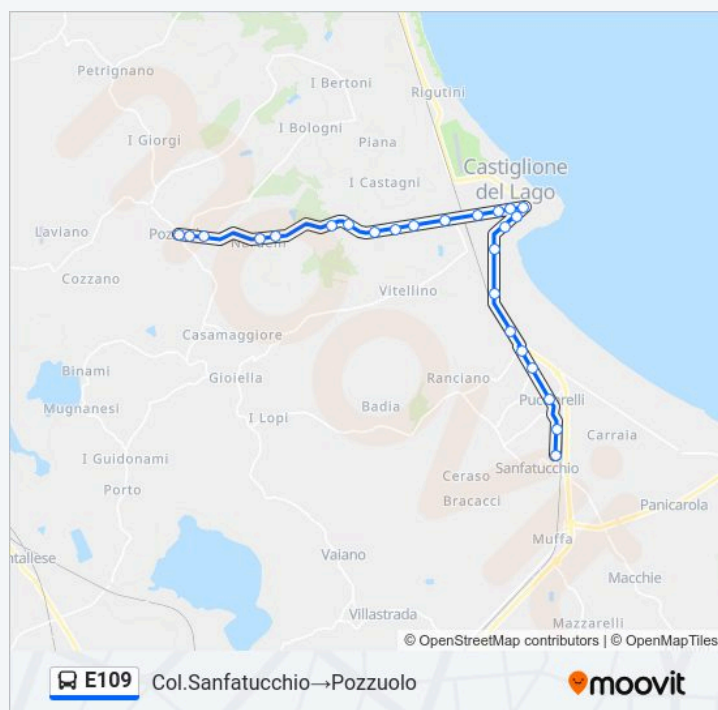

Localit? Soccorso 10

S.S.454

Nardelli

Nardelli

Pozzuolo

Via Nazionale 4

Pozzuolo

Durata del tragitto: 22 min

La linea in sintesi:

Direzione: Porto→C.Della Pieve

89 fermate

[VISUALIZZA GLI ORARI DELLA LINEA](#)

Porto

Porto

Str. Porto

Via Garibaldi