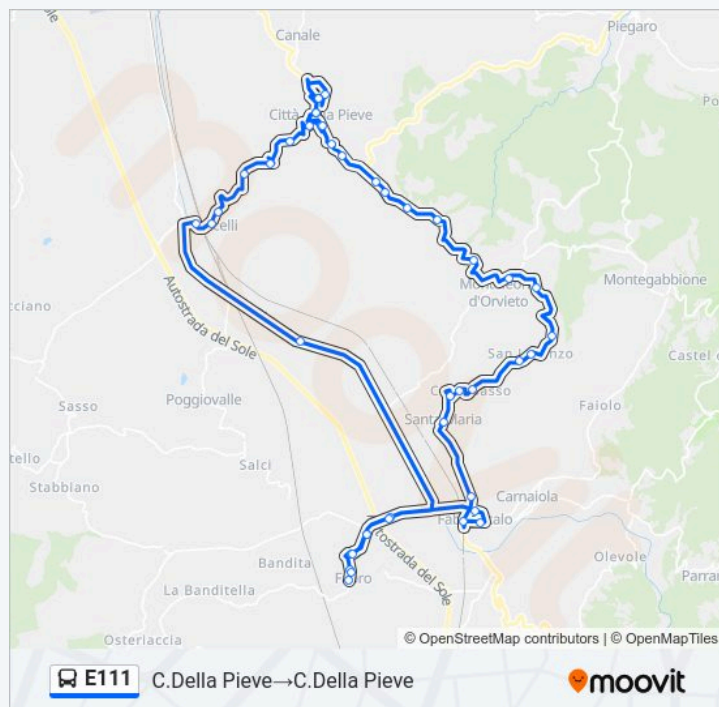

Fabro

Strada Comunale Fabro Scalo

Contrada Della Stazione

Fabro

Colonna

Sp308

Ponticelli C.Pieve

Via Antonio Segni 2

Sp308 1

Vocabolo Concello 4

Informazioni sulla linea bus E111

Direzione: C.Della Pieve→C.Della Pieve

Fermate: 44

Durata del tragitto: 66 min

La linea in sintesi:

Vocabolo Concello 5

Vocabolo Madonna Delle Grazie 2

Sp308 2

Ss71

Le Mura

V.F.Bartolomeo C.D.Pieve

C.Della Pieve

Orari, mappe e fermate della linea bus E111 disponibili in un PDF su [moovitapp.com](https://www.moovitapp.com). Usa App Moovit per ottenere tempi di attesa reali, orari di tutte le altre linee o indicazioni passo-passo per muoverti con i mezzi pubblici a Perugia e Umbria.