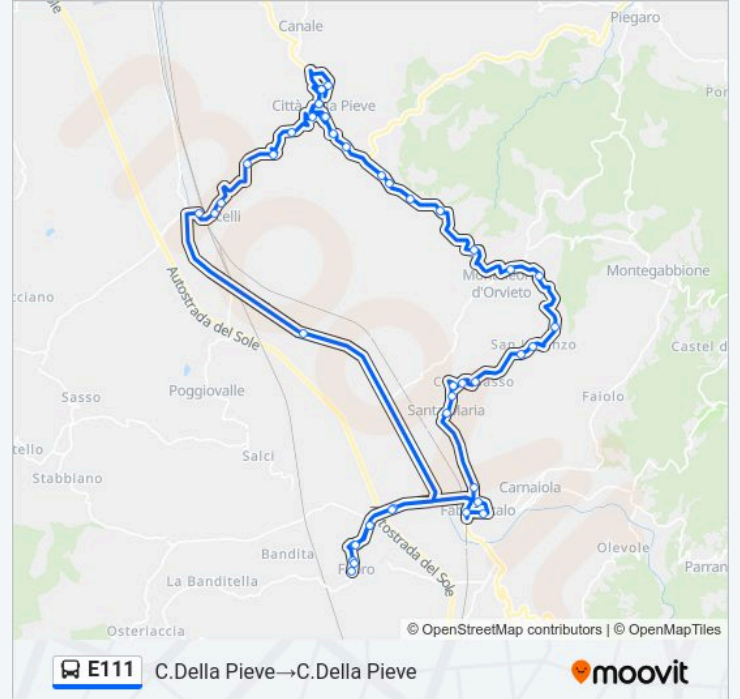

Informazioni sulla linea bus E111

Direzione: C.Della Pieve→C.Della Pieve

Fermate: 45

Durata del tragitto: 64 min

La linea in sintesi:

V.Pasubio

V.Ripignolo

Fabro Scalo

S.Maria

Spiazzolino

Frazione Spiazzolino

Frazione Spiazzolino

Colle Basso

Via San Lorenzo

S.Lorenzo

Vocabolo Greppo

Via Sandro Pertini

M.Leone Di Orvieto

Voc.Capannara

S.P.71

Campogrande

Collonna

Ss71

Vocabolo Madonna Della Sanità

Vocabolo Madonna Della Sanit? 2

Ss71

Le Mura

V.F.Bartolomeo C.D.Pieve

C.Della Pieve

Direzione: C.Della Pieve→C.Della Pieve

44 fermate

[VISUALIZZA GLI ORARI DELLA LINEA](#)