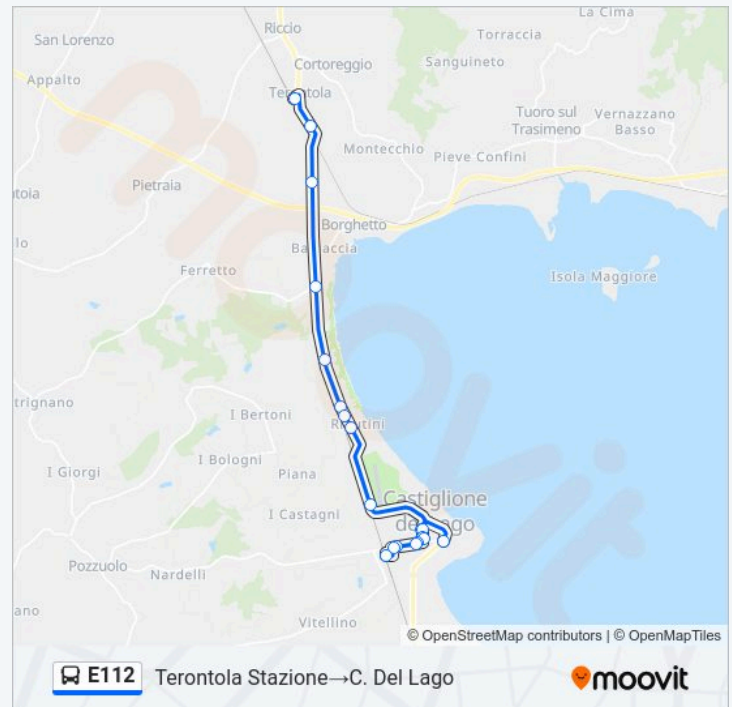

Usa Moovit per trovare le fermate della linea bus E112 più vicine a te e scoprire quando passerà il prossimo mezzo della linea bus E112

Direzione: C. Del Lago → Terontola Stazione

11 fermate

[VISUALIZZA GLI ORARI DELLA LINEA](#)

Passignano Stazione

Via Roma 46

Passignano

V. Europa

Via Perugina 9

S. Donato

Ss75 Bis

Ponte Tocci

Direzione: Terontola Stazione→C. Del Lago

Fermate: 19

Durata del tragitto: 17 min

La linea in sintesi:

Orari, mappe e fermate della linea bus E112 disponibili in un PDF su moovitapp.com. Usa App Moovit per ottenere tempi di attesa reali, orari di tutte le altre linee o indicazioni passo-passo per muoverti con i mezzi pubblici a Perugia e Umbria.