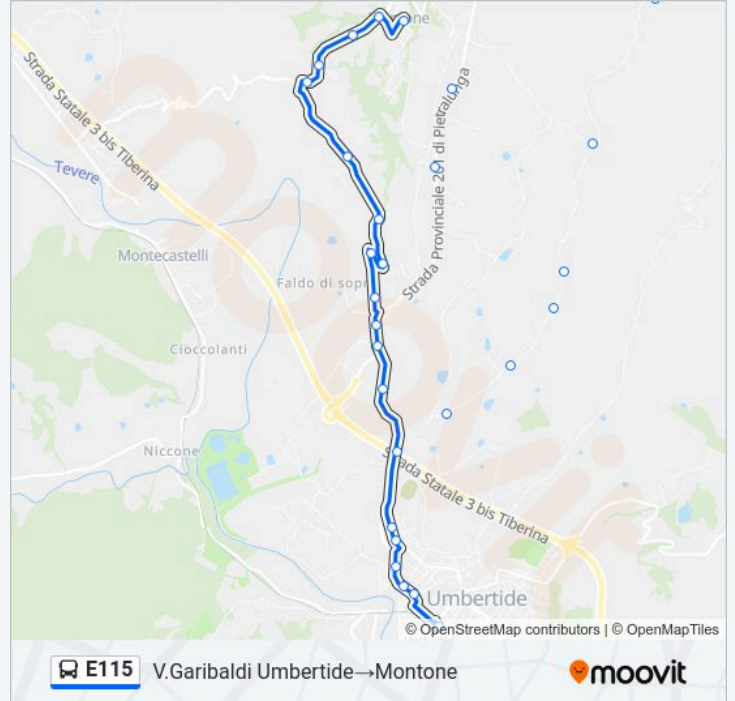

### Informazioni sulla linea bus E115

**Direzione:** V.Garibaldi Umbertide→Montone

**Fermate:** 28

**Durata del tragitto:** 14 min

**La linea in sintesi:**

Bv.Montone

Boschi

Boschi

Boschi

Boschi

Montone

Montone

Montone

Montone

Montone

Orari, mappe e fermate della linea bus E115 disponibili in un PDF su [moovitapp.com](https://moovitapp.com). Usa App Moovit per ottenere tempi di attesa reali, orari di tutte le altre linee o indicazioni passo-passo per muoverti con i mezzi pubblici a Perugia e Umbria.

© 2024 Moovit - Tutti i diritti riservati