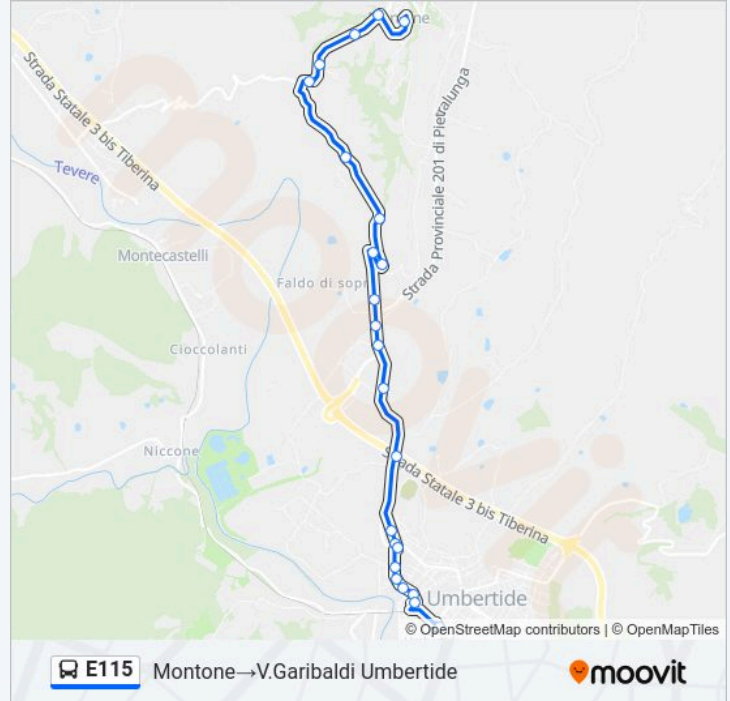

**Informazioni sulla linea bus E115**

**Direzione:** Montone→V.Garibaldi Umbertide

**Fermate:** 23

**Durata del tragitto:** 15 min

**La linea in sintesi:**

V.Cavour

Umbertide

Collegiata

Piazza Mazzini 1

V.Garibaldi Umbertide

**Direzione: V.Garibaldi Umbertide→Montone**

28 fermate

[VISUALIZZA GLI ORARI DELLA LINEA](#)

V.Garibaldi Umbertide

Collegiata

Via Vittorio Veneto 10