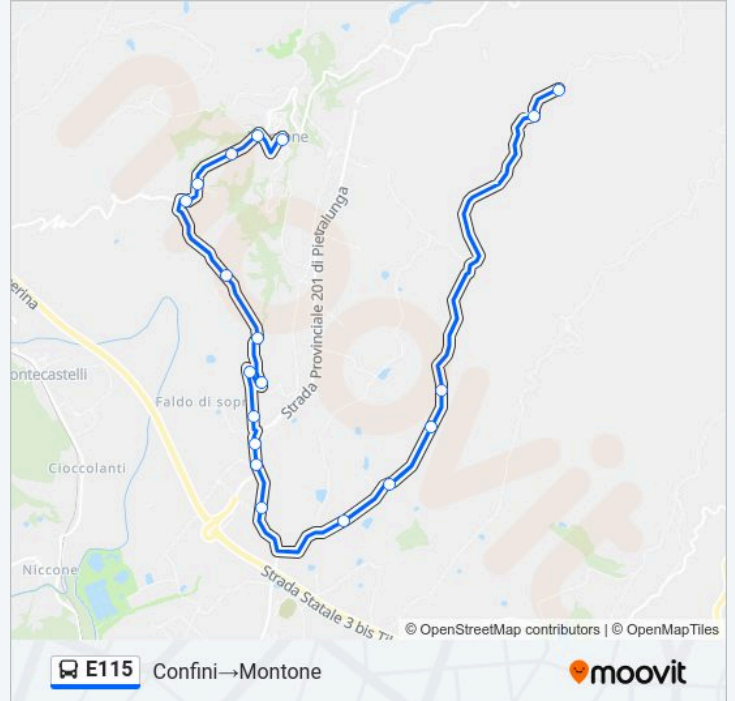

## Direzione: Confini→Montone

19 fermate

[VISUALIZZA GLI ORARI DELLA LINEA](#)

Confini  
S.Lorenzo 1  
S.Lorenzo  
Zona San Lorenzo  
Zona San Lorenzo 6  
Zona San Lorenzo 7  
P.Te Carpina  
S.Maria Di Sette  
S.M.Da Sette  
Bv.Montone  
Boschi  
Boschi  
Boschi  
Boschi  
Montone  
Montone  
Montone  
Montone  
Montone

## Orari della linea bus E115

Orari di partenza verso Confini→Montone:

domenica	Non in Servizio
lunedì	13:35
martedì	13:35
mercoledì	13:35
giovedì	13:35
venerdì	13:35
sabato	13:35

## Informazioni sulla linea bus E115

**Direzione:** Confini→Montone

**Fermate:** 19

**Durata del tragitto:** 21 min

**La linea in sintesi:**

### Direzione: Montone→Confini

16 fermate

[VISUALIZZA GLI ORARI DELLA LINEA](#)

Montone  
Via Carlo Fortebracci 3  
Via Carlo Fortebracci 4  
Zona Corlo 5  
Via Sparse 12  
Via Sparse 7  
Via Sparse 8  
Via Sparse 9  
Via Sparse 10  
Bv.Montone  
S.M.Da Sette  
Corlo  
Zona Corlo 2  
Zona San Lorenzo 8  
S.Lorenzo  
Confini