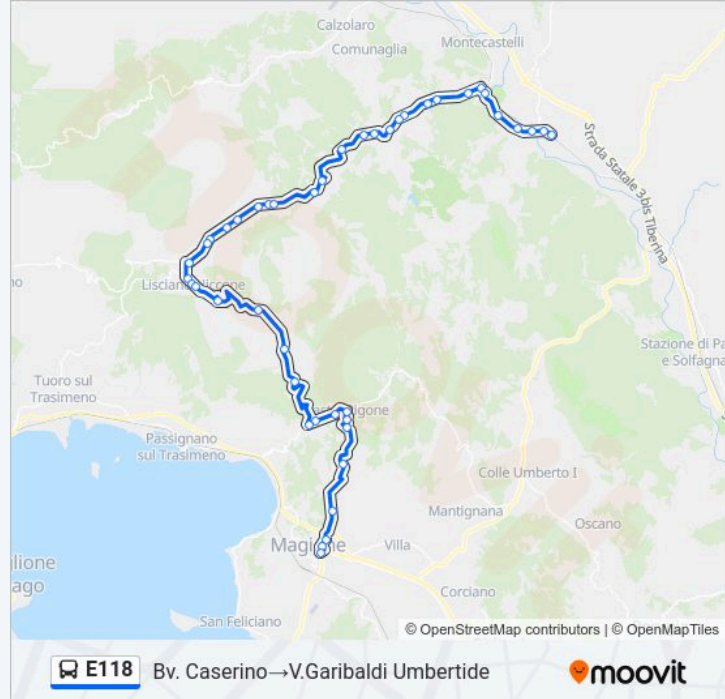

Usa Moovit per trovare le fermate della linea bus E118 più vicine a te e scoprire quando passerà il prossimo mezzo della linea bus E118

Direzione: Bv. Caserino → V. Garibaldi Umbertide

44 fermate

[VISUALIZZA GLI ORARI DELLA LINEA](#)

Molino Vitelli

Sr416 2

Niccone Chiesa

Via Caduti Di Penetola 1

Corvatto

Pompeggio

Via Venanzio Gabriotti 5

Via Venanzio Gabriotti 6

V.Garibaldi Umbertide

Direzione: Lisciano Niccone→Niccone Chiesa

23 fermate

[VISUALIZZA GLI ORARI DELLA LINEA](#)

Lisciano Niccone

Via Della Liberazione 2

Via Della Liberazione 3

Mercatale