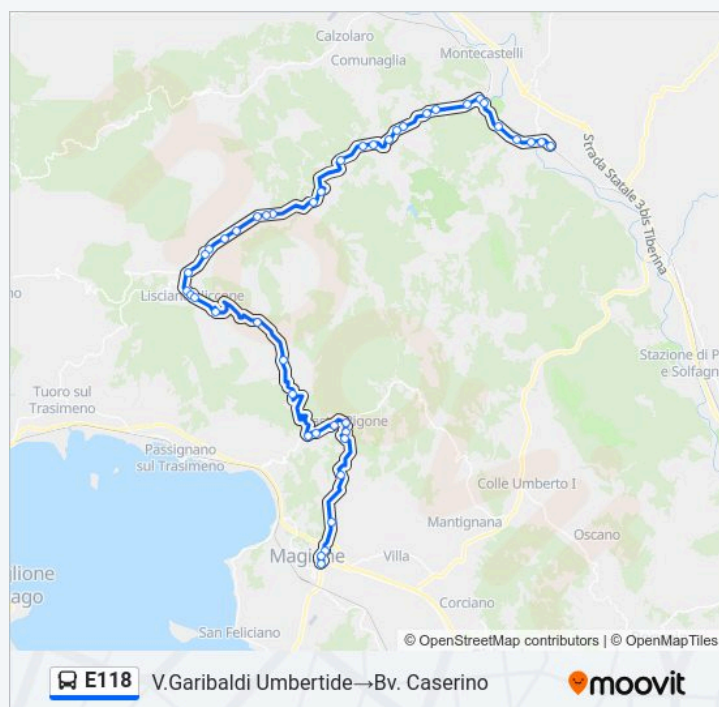

C.Rigone

Via 4 Novembre 1

Informazioni sulla linea bus E118

Direzione: V.Garibaldi Umbertide→Bv. Caserino

Fermate: 44

Durata del tragitto: 68 min

La linea in sintesi:

Sp143