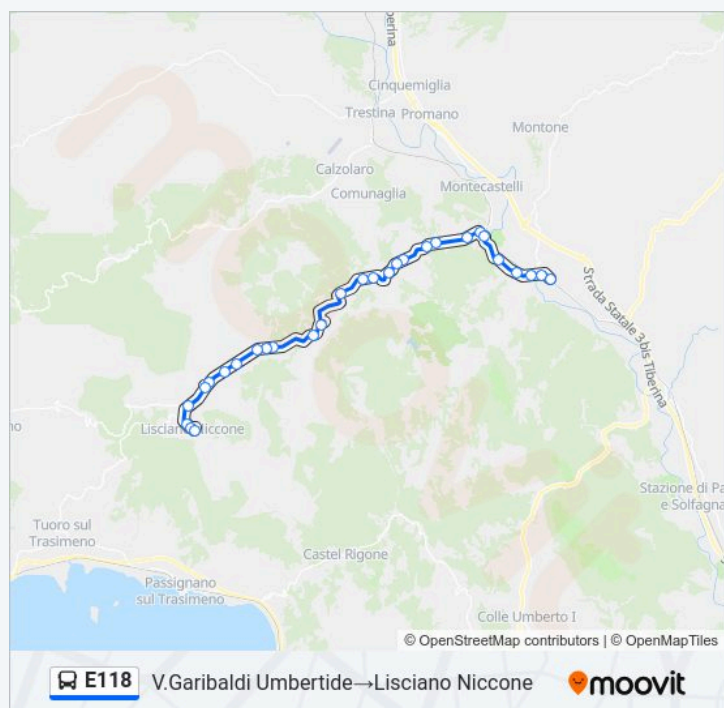

Sp143

Colpiccione

Sp143

Via Prati Fioriti

Via Prati Fioriti

Bv. Caserino

Direzione: V.Garibaldi Umbertide→Lisciano Niccone

29 fermate

[VISUALIZZA GLI ORARI DELLA LINEA](#)

V.Garibaldi Umbertide

Umbertide

Via Venanzio Gabriotti 4

Localit? Corvatto 1

Exss3bis

Via Caduti Di Penetola 2

Niccone Chiesa

Niccone

Localit? Molino Vitelli 1

Mulino Vitelli

Fornacino

Comunaglia

Comunaglia

Spedalicchio

Spedalicchio

Mita

S.A.Di Sorbello

Bv.Preggio

Leoncini

Leoncini

Ca De Cecco

San Donnino 2

Orari della linea bus E118

Orari di partenza verso V.Garibaldi Umbertide→Lisciano Niccone:

lunedì	05:54 - 18:30
martedì	05:54 - 18:30
mercoledì	05:54 - 18:30
giovedì	05:54 - 18:30
venerdì	05:54 - 18:30
sabato	05:54 - 14:12
domenica	Non in Servizio

Informazioni sulla linea bus E118

Direzione: V.Garibaldi Umbertide→Lisciano Niccone

Fermate: 29

Durata del tragitto: 33 min

La linea in sintesi: