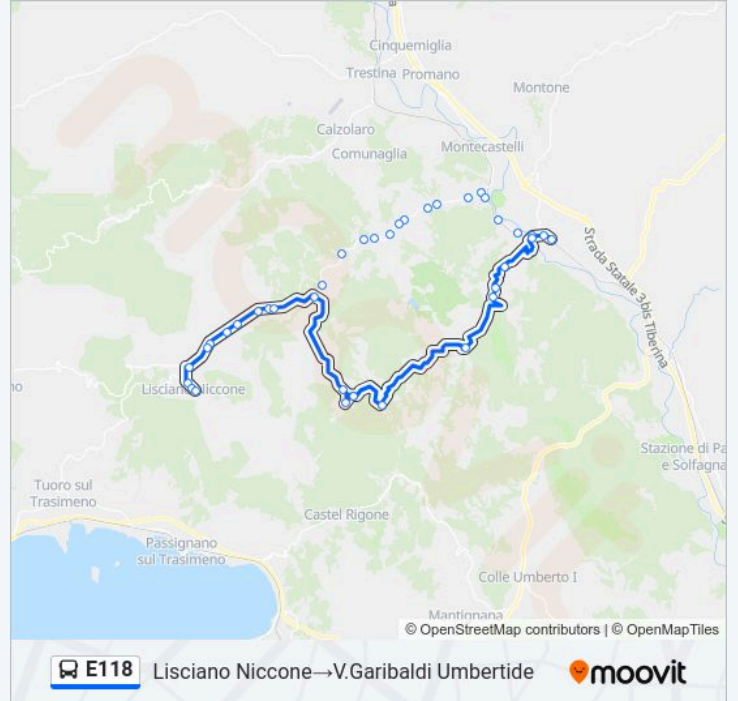

Direzione: Poggio→Trestina Stazione

31 fermate

[VISUALIZZA GLI ORARI DELLA LINEA](#)

Poggio

Bv.Sp142 Poggio

Via Degli Olmetti 1

S.A.Di Sorbello

Mita 2