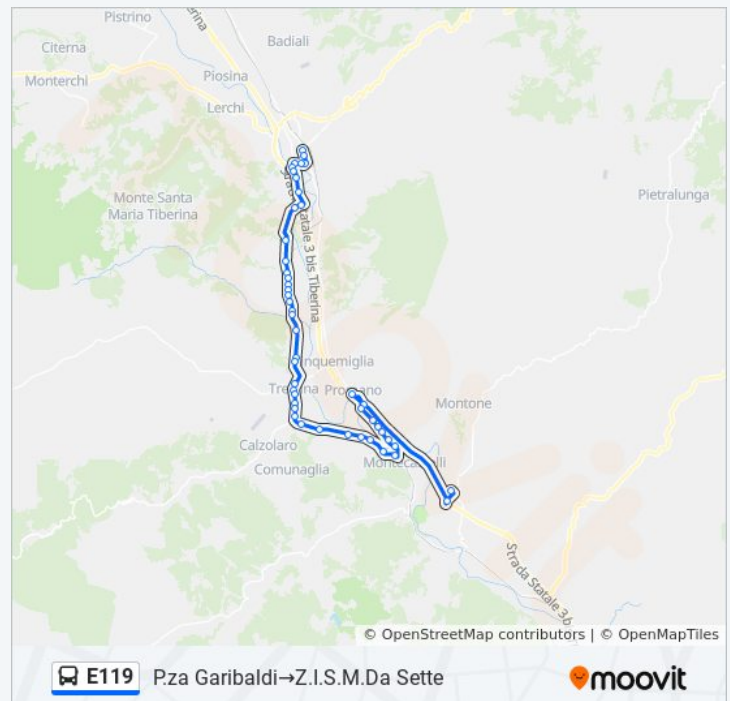

Pompeggio

Via Venanzio Gabriotti 5

Via Venanzio Gabriotti 6

domenica

Non in Servizio

Informazioni sulla linea bus E119

Direzione: P.za Garibaldi→V.Garibaldi Umbertide

Fermate: 39

Durata del tragitto: 32 min

La linea in sintesi:

Direzione: P.za Garibaldi→Z.I.S.M.Da Sette

47 fermate

[VISUALIZZA GLI ORARI DELLA LINEA](#)

P.za Garibaldi
 Viale Vittorio Veneto 2
 P.S.M.Maggiore
 V.Le Franchetti
 P.Ta S.Florido
 V.Aretina_2
 V.Cortonese
 V.Cortonese
 Patrignano
 Patrignano
 Patrignano
 V.La Di Carlo
 Val Di Petrina
 S.Secondo
 S.Secondo
 S.Secondo
 S.Secondo
 S.Secondo
 Bv.Staz.S.Secondo
 S.Secondo
 S.Secondo
 S.Secondo
 Canoscio Bv.Staz.
 Via Trento 2
 V.Le Parini
 Trestina
 Trestina Stazione
 Trestina

Informazioni sulla linea bus E119**Direzione:** P.za Garibaldi→Z.I.S.M.Da Sette**Fermate:** 47**Durata del tragitto:** 43 min**La linea in sintesi:**

Via Nestore 3

Nestoro Umbertide

Nestore

Ranchi

Sp140

S.Casciano