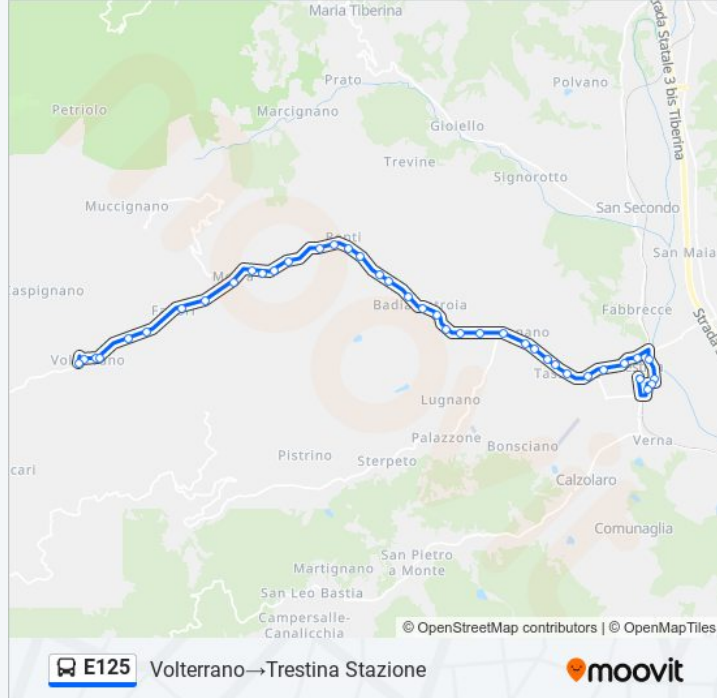

Direzione: Volterrano → Trestina Stazione

Fermate: 40

Durata del tragitto: 30 min

La linea in sintesi:

Sp104 34

Via Nove Martiri 3

Badia Petroia

Via Nove Martiri 4

Sp104 35

Sp104 36

Localit? Bivio Lugnano 2

Bv.Lugnano

Sp104 37

Via Ant. Migliorati

Trestina

Trestina

Via Antonio Migliorati 4

Vocabolo Breccione 1

Via Etruria 1

Trestina

V.Etruria

Viale Grecia 1

V.Grecia

Via Primo Maggio 2

V.1 Maggio

Trestina Stazione

Orari, mappe e fermate della linea bus E125 disponibili in un PDF su moovitapp.com. Usa App Moovit per ottenere tempi di attesa reali, orari di tutte le altre linee o indicazioni passo-passo per muoverti con i mezzi pubblici a Perugia e Umbria.