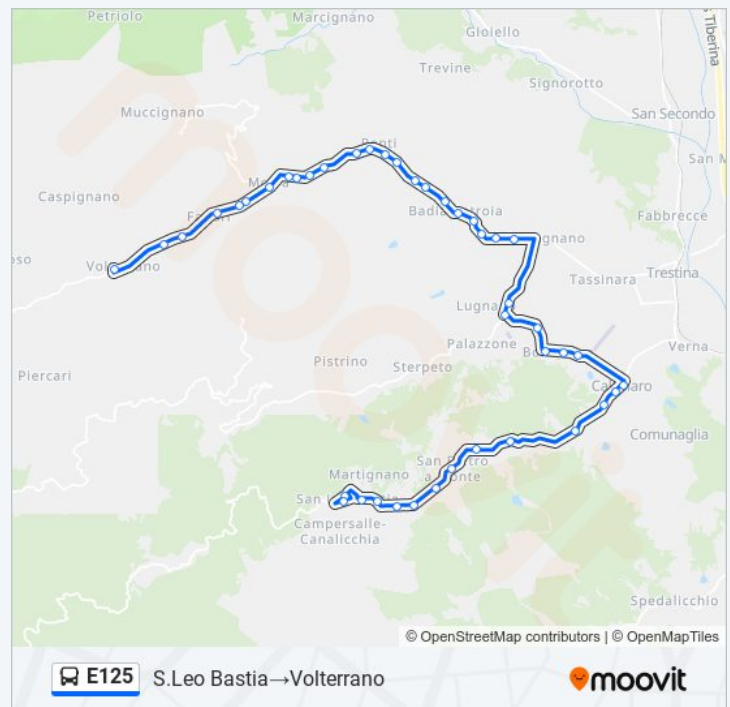

P.S.M.Maggiore

V.Veneto

P.za Garibaldi

Direzione: S.Leo Bastia → Volterrano

Orari della linea bus E125

43 fermate

[VISUALIZZA GLI ORARI DELLA LINEA](#)

- S.Leo Bastia
- Via Trasimeno 15
- Via Trasimeno 16
- Via Trasimeno 17
- Sp105 8
- Sp105 9
- Sp105 10
- S.Pietro A Monte
- Sp105 11
- Sp105 12
- Sp105 13
- Sp105 14
- Via Cortonese 12
- Calzolaro
- Vocabolo Calzolo
- Vocabolo Calzolo 2
- Vocabolo Ca' De Meo 1
- Sp104
- Vocabolo Barca
- Lugnano Cimitero
- Bv.Lugnano
- Badia Petroia
- Badia Petroia
- Badia Petroia
- Badia Petroia
- Badia Petroia
- Badia Petroia
- Ronti
- Ronti
- Ronti
- Ronti

Orari di partenza verso S.Leo Bastia→Volterrano:

lunedì	13:30
martedì	13:30
mercoledì	13:30
giovedì	13:30
venerdì	13:30
sabato	13:30
domenica	Non in Servizio

Informazioni sulla linea bus E125

Direzione: S.Leo Bastia→Volterrano

Fermate: 43

Durata del tragitto: 40 min

La linea in sintesi:

Ronti
Ronti
Morra
Morra
Morra
Morra
Morra
Morra
Morra
Morra
Morra
Volterrano

Direzione: Trestina Stazione→P.za Garibaldi

28 fermate

[VISUALIZZA GLI ORARI DELLA LINEA](#)