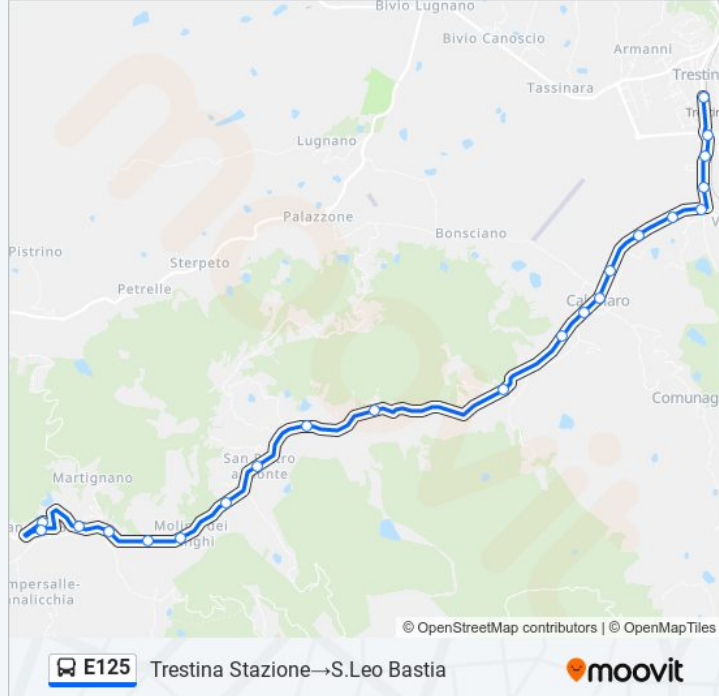

Informazioni sulla linea bus E125

Direzione: Trestina Stazione→S.Leo Bastia

Fermate: 22

Durata del tragitto: 19 min

La linea in sintesi:

Via Trasimeno
Via Trasimeno
Via Trasimeno
S.Leo Bastia

Direzione: Volterrano → Trestina Stazione

Direzione: Volterrano → Trestina Stazione

Fermate: 40

Durata del tragitto: 30 min

La linea in sintesi:

Sp104 34

Via Nove Martiri 3

Badia Petroia

Via Nove Martiri 4