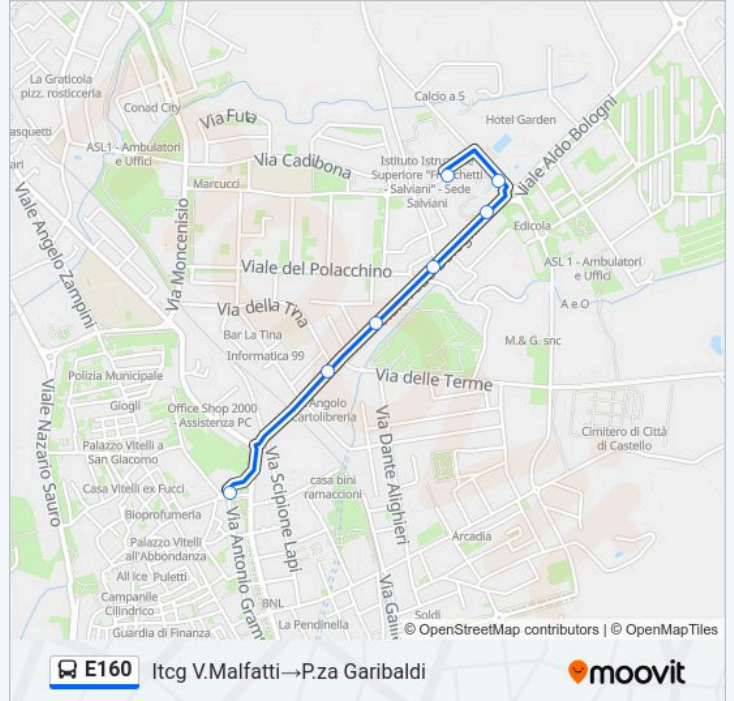

Usa Moovit per trovare le fermate della linea bus E160 più vicine a te e scoprire quando passerà il prossimo mezzo della linea bus E160

Direzione: Ipssarct V.Engels→P.za Garibaldi

6 fermate

[VISUALIZZA GLI ORARI DELLA LINEA](#)

La linea in sintesi:

Direzione: Itcg V.Malfatti → P.za Garibaldi

7 fermate

[VISUALIZZA GLI ORARI DELLA LINEA](#)

Itcg V.Malfatti

Ipssarct V.Engels

V.Bologna

V.Bologna

Viale Aldo Bologna 2

Viale Raffaele De Cesare 3

P.za Garibaldi

Orari della linea bus E160

Orari di partenza verso Itcg V.Malfatti → P.za Garibaldi:

domenica	Non in Servizio
lunedì	12:50 - 15:35
martedì	12:50 - 13:39
mercoledì	12:50 - 13:39
giovedì	12:50 - 13:39
venerdì	12:50 - 13:39
sabato	12:50 - 13:39

Informazioni sulla linea bus E160

Direzione: Itcg V.Malfatti → P.za Garibaldi

Fermate: 7

Durata del tragitto: 3 min

La linea in sintesi:

Direzione: Itcg V.Malfatti → V.A.Gramsci

7 fermate

[VISUALIZZA GLI ORARI DELLA LINEA](#)