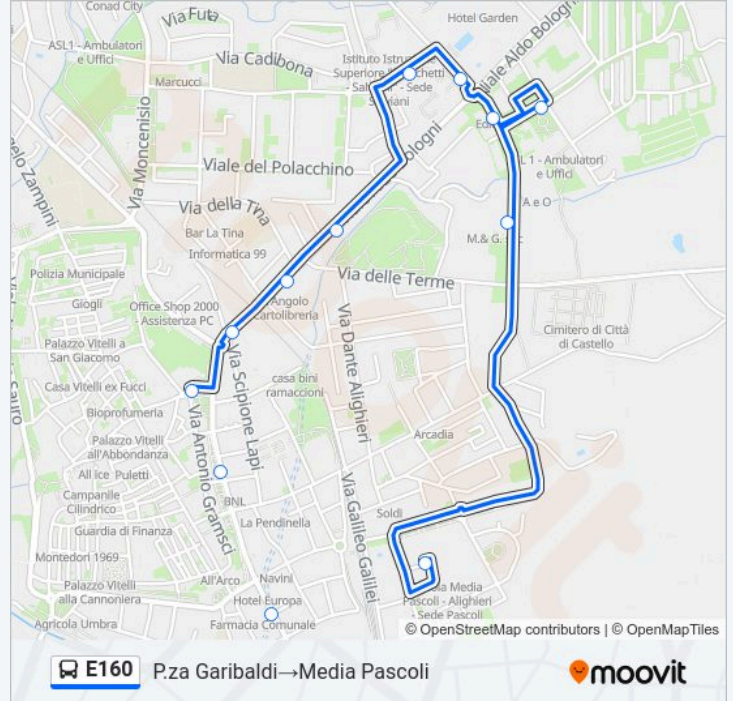

domenica	Non in Servizio
lunedì	08:00 - 08:05
martedì	08:00 - 08:05
mercoledì	08:00 - 08:05
giovedì	08:00 - 08:05
venerdì	08:00 - 08:05
sabato	08:00 - 08:05

Informazioni sulla linea bus E160

Direzione: P.za Garibaldi→Media Pascoli

Fermate: 10

Durata del tragitto: 3 min

La linea in sintesi:

Direzione: P.zza Garibaldi→V.Diaz

3 fermate

[VISUALIZZA GLI ORARI DELLA LINEA](#)

P.zza Garibaldi

V.Le A.Diaz