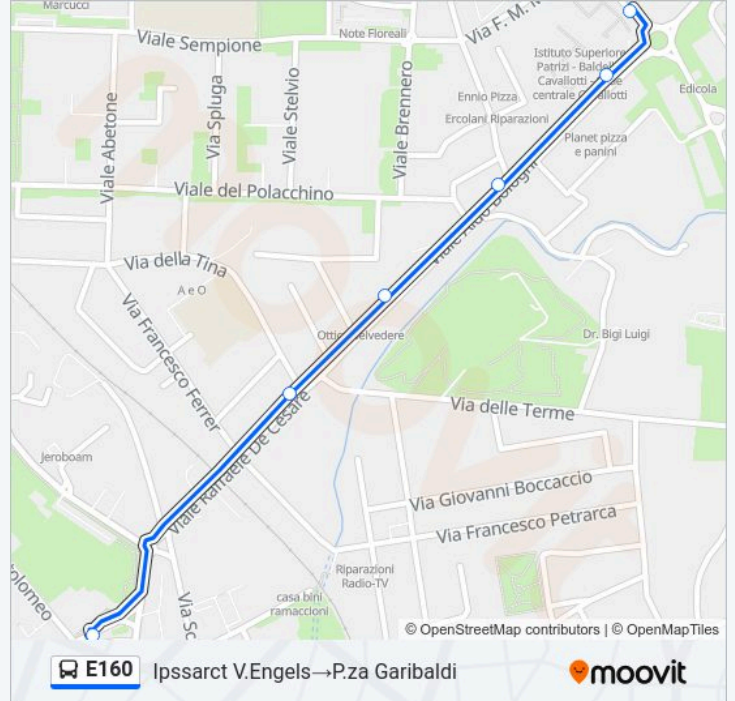

Usa Moovit per trovare le fermate della linea bus E160 più vicine a te e scoprire quando passerà il prossimo mezzo della linea bus E160

Direzione: Ipssarct V.Engels→P.za Garibaldi

6 fermate

[VISUALIZZA GLI ORARI DELLA LINEA](#)

domenica	Non in Servizio
lunedì	13:39
martedì	13:39
mercoledì	13:39
giovedì	13:39
venerdì	13:39
sabato	13:39

Informazioni sulla linea bus E160

Direzione: Ipssarct V.Engels→P.za Garibaldi

Fermate: 6

Durata del tragitto: 2 min

La linea in sintesi:

Direzione: Itcg V.Malfatti → P.za Garibaldi

7 fermate

[VISUALIZZA GLI ORARI DELLA LINEA](#)

Itcg V.Malfatti

Ipssarct V.Engels

V.Bologna

V.Bologna

Informazioni sulla linea bus E160

Direzione: Itcg V.Malfatti → P.za Garibaldi

Fermate: 7

Durata del tragitto: 3 min

La linea in sintesi:

Direzione: Itcg V.Malfatti → V.A.Gramsci

7 fermate

[VISUALIZZA GLI ORARI DELLA LINEA](#)