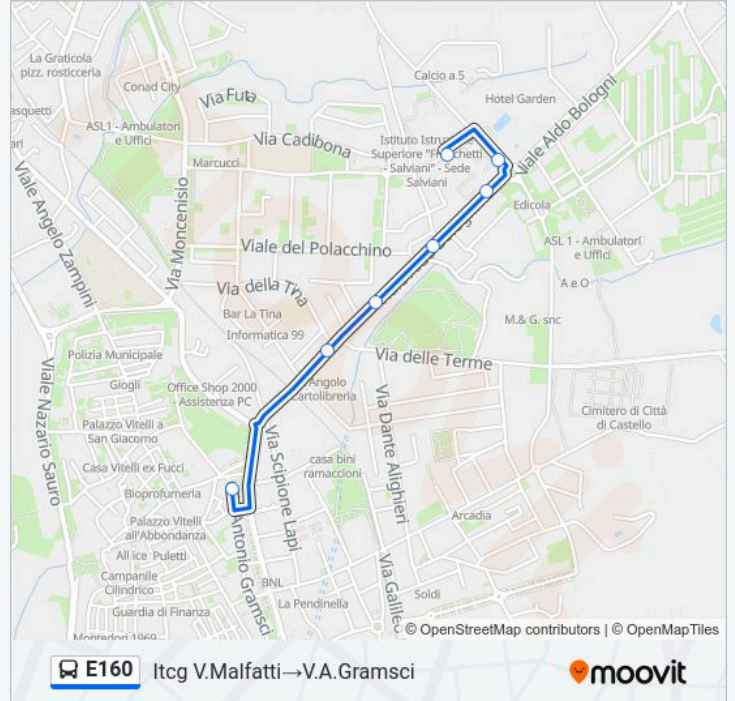

Usa Moovit per trovare le fermate della linea bus E160 più vicine a te e scoprire quando passerà il prossimo mezzo della linea bus E160

Direzione: Ipssarct V.Engels→P.za Garibaldi

6 fermate

[VISUALIZZA GLI ORARI DELLA LINEA](#)

Informazioni sulla linea bus E160

Direzione: Itcg V.Malfatti → P.za Garibaldi

Fermate: 7

Durata del tragitto: 3 min

La linea in sintesi:

Direzione: Itcg V.Malfatti → V.A.Gramsci

7 fermate

[VISUALIZZA GLI ORARI DELLA LINEA](#)

Itcg V.Malfatti

Ipssarct V.Engels

V.Bologna

V.Bologna

Viale Aldo Bologna 2

Viale Raffaele De Cesare 3

V.A.Gramsci

Orari della linea bus E160

Informazioni sulla linea bus E160

Direzione: Itcg V.Malfatti → V.A.Gramsci

Fermate: 7

Durata del tragitto: 3 min

La linea in sintesi:

Direzione: Media Pascoli → P.za Garibaldi

5 fermate

[VISUALIZZA GLI ORARI DELLA LINEA](#)