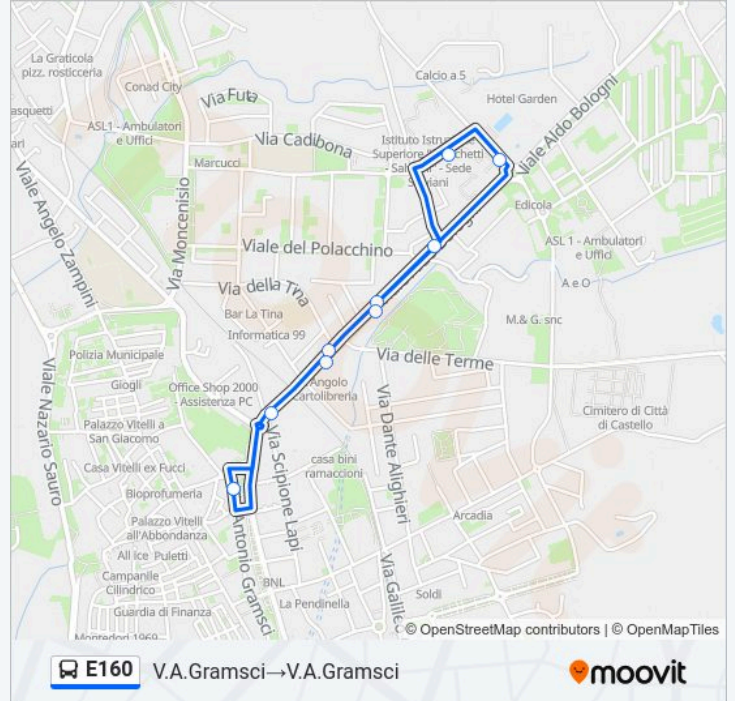

Usa Moovit per trovare le fermate della linea bus E160 più vicine a te e scoprire quando passerà il prossimo mezzo della linea bus E160

Direzione: Ipssarct V.Engels→P.za Garibaldi

6 fermate

[VISUALIZZA GLI ORARI DELLA LINEA](#)

Informazioni sulla linea bus E160

Direzione: Itcg V.Malfatti → P.za Garibaldi

Fermate: 7

Durata del tragitto: 3 min

La linea in sintesi:

Direzione: Itcg V.Malfatti → V.A.Gramsci

7 fermate

[VISUALIZZA GLI ORARI DELLA LINEA](#)

Viale Raffaele De Cesare 3

V.A.Gramsci

Orari della linea bus E160

Orari di partenza verso V.A.Gramsci→V.A.Gramsci:

domenica	Non in Servizio
lunedì	08:01
martedì	08:01
mercoledì	08:01
giovedì	08:01
venerdì	08:01
sabato	08:01

Informazioni sulla linea bus E160

Direzione: V.A.Gramsci→V.A.Gramsci

Fermate: 10

Durata del tragitto: 5 min

La linea in sintesi:

Orari, mappe e fermate della linea bus E160 disponibili in un PDF su moovitapp.com. Usa App Moovit per ottenere tempi di attesa reali, orari di tutte le altre linee o indicazioni passo-passo per muoverti con i mezzi pubblici a Perugia e Umbria.