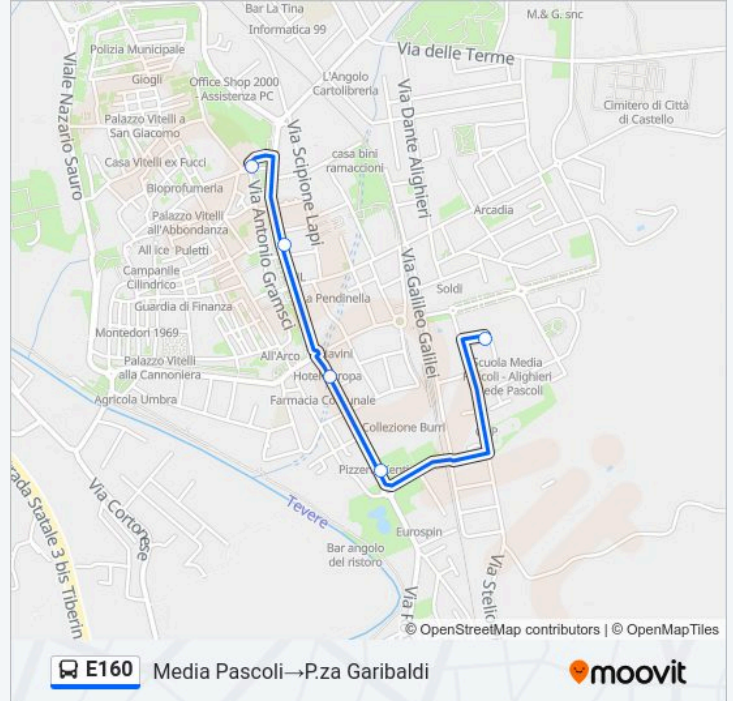

Informazioni sulla linea bus E160

Direzione: Itcg V.Malfatti → P.za Garibaldi

Fermate: 7

Durata del tragitto: 3 min

La linea in sintesi:

Direzione: Itcg V.Malfatti → V.A.Gramsci

7 fermate

[VISUALIZZA GLI ORARI DELLA LINEA](#)

Informazioni sulla linea bus E160

Direzione: Itcg V.Malfatti → V.A.Gramsci

Fermate: 7

Durata del tragitto: 3 min

La linea in sintesi:

Direzione: Media Pascoli → P.za Garibaldi

5 fermate

[VISUALIZZA GLI ORARI DELLA LINEA](#)

Media Pascoli

V.Le V.E.Orlando

V.E.Orlando

V.Veneto

P.za Garibaldi

Orari della linea bus E160

Orari di partenza verso Media Pascoli → P.za Garibaldi:

domenica	Non in Servizio
lunedì	13:37
martedì	13:37
mercoledì	13:37
giovedì	13:37
venerdì	13:37
sabato	Non in Servizio

Informazioni sulla linea bus E160

Direzione: Media Pascoli → P.za Garibaldi

Fermate: 5

Durata del tragitto: 5 min

La linea in sintesi:

Direzione: P.zza Garibaldi→Ipssarct V.Engels

6 fermate

[VISUALIZZA GLI ORARI DELLA LINEA](#)