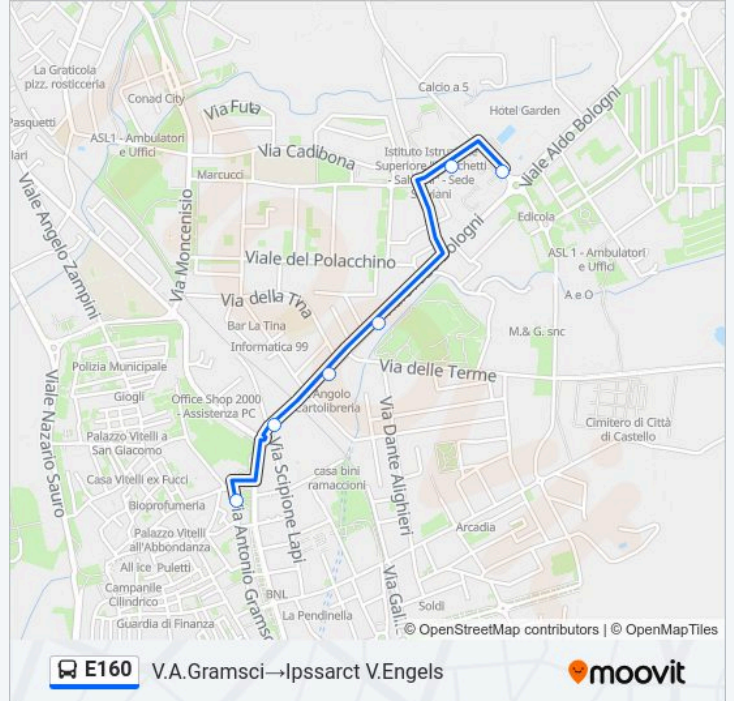

Usa Moovit per trovare le fermate della linea bus E160 più vicine a te e scoprire quando passerà il prossimo mezzo della linea bus E160

Direzione: Ipssarct V.Engels→P.za Garibaldi

6 fermate

[VISUALIZZA GLI ORARI DELLA LINEA](#)

Informazioni sulla linea bus E160

Direzione: Itcg V.Malfatti → P.za Garibaldi

Fermate: 7

Durata del tragitto: 3 min

La linea in sintesi:

Direzione: Itcg V.Malfatti → V.A.Gramsci

7 fermate

[VISUALIZZA GLI ORARI DELLA LINEA](#)

Direzione: P.zza Garibaldi→V.Diaz

Fermate: 3

Durata del tragitto: 2 min

La linea in sintesi:

Direzione: V.A.Gramsci→Ipssarct V.Engels

6 fermate

[VISUALIZZA GLI ORARI DELLA LINEA](#)

- V.A.Gramsci
- V.De Cesare
- V.De Cesare
- V.Bologni
- Itcg V.Malfatti
- Ipssarct V.Engels

Informazioni sulla linea bus E160

Direzione: V.A.Gramsci→Ipssarct V.Engels

Fermate: 6

Durata del tragitto: 3 min

La linea in sintesi:

Direzione: V.A.Gramsci→V.A.Gramsci

10 fermate

[VISUALIZZA GLI ORARI DELLA LINEA](#)