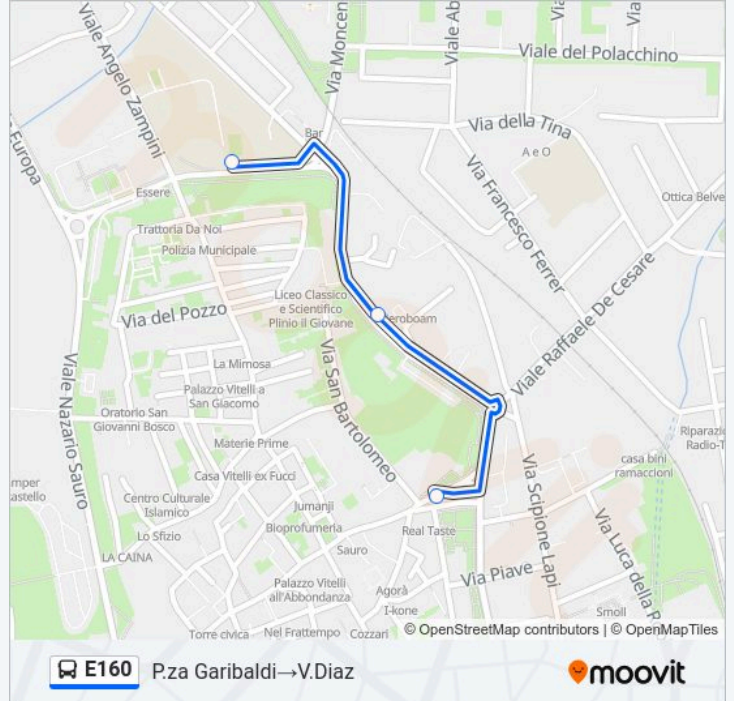

Usa Moovit per trovare le fermate della linea bus E160 più vicine a te e scoprire quando passerà il prossimo mezzo della linea bus E160

Direzione: Ipssarct V.Engels→P.za Garibaldi

6 fermate

[VISUALIZZA GLI ORARI DELLA LINEA](#)

Informazioni sulla linea bus E160

Direzione: Itcg V.Malfatti → P.za Garibaldi

Fermate: 7

Durata del tragitto: 3 min

La linea in sintesi:

Direzione: Itcg V.Malfatti → V.A.Gramsci

7 fermate

[VISUALIZZA GLI ORARI DELLA LINEA](#)

Fermate: 10

Durata del tragitto: 3 min

La linea in sintesi:

Direzione: P.zza Garibaldi→V.Diaz

3 fermate

[VISUALIZZA GLI ORARI DELLA LINEA](#)

P.zza Garibaldi

V.Le A.Diaz

Direzione: P.zza Garibaldi→V.Diaz

Fermate: 3

Durata del tragitto: 2 min

La linea in sintesi:

Direzione: V.A.Gramsci→Ipssarct V.Engels

6 fermate

[VISUALIZZA GLI ORARI DELLA LINEA](#)

- V.A.Gramsci
- V.De Cesare
- V.De Cesare
- V.Bologni
- Itcg V.Malfatti
- Ipssarct V.Engels