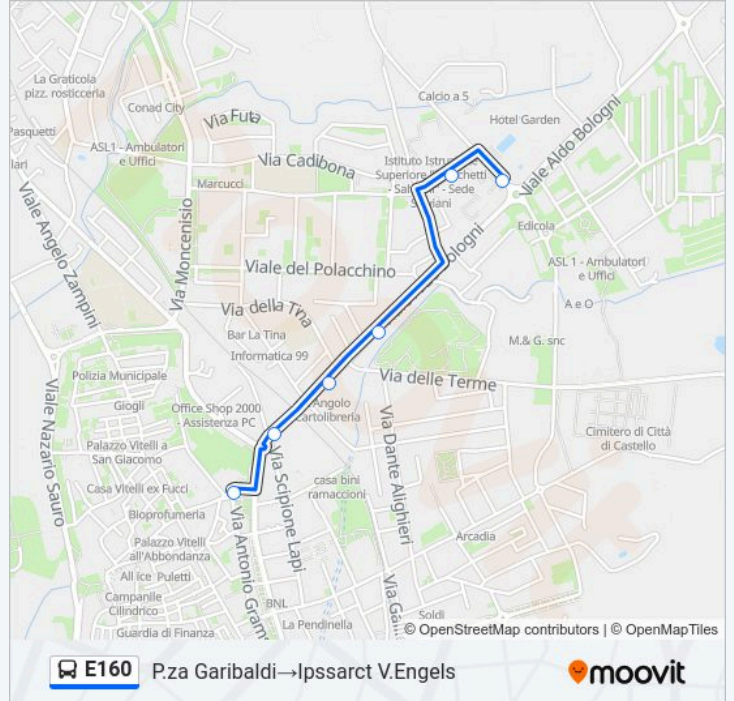

Usa Moovit per trovare le fermate della linea bus E160 più vicine a te e scoprire quando passerà il prossimo mezzo della linea bus E160

Direzione: Ipssarct V.Engels→P.za Garibaldi

6 fermate

[VISUALIZZA GLI ORARI DELLA LINEA](#)

Informazioni sulla linea bus E160

Direzione: Itcg V.Malfatti → P.za Garibaldi

Fermate: 7

Durata del tragitto: 3 min

La linea in sintesi:

Direzione: Itcg V.Malfatti → V.A.Gramsci

7 fermate

[VISUALIZZA GLI ORARI DELLA LINEA](#)

Informazioni sulla linea bus E160

Direzione: Media Pascoli → P.za Garibaldi

Fermate: 5

Durata del tragitto: 5 min

La linea in sintesi:

Direzione: P.zza Garibaldi→Ipssarct V.Engels

6 fermate

[VISUALIZZA GLI ORARI DELLA LINEA](#)

Informazioni sulla linea bus E160

Direzione: P.zza Garibaldi→Ipssarct V.Engels

Fermate: 6

Durata del tragitto: 3 min

La linea in sintesi:

Direzione: P.za Garibaldi→Media Pascoli

10 fermate

[VISUALIZZA GLI ORARI DELLA LINEA](#)