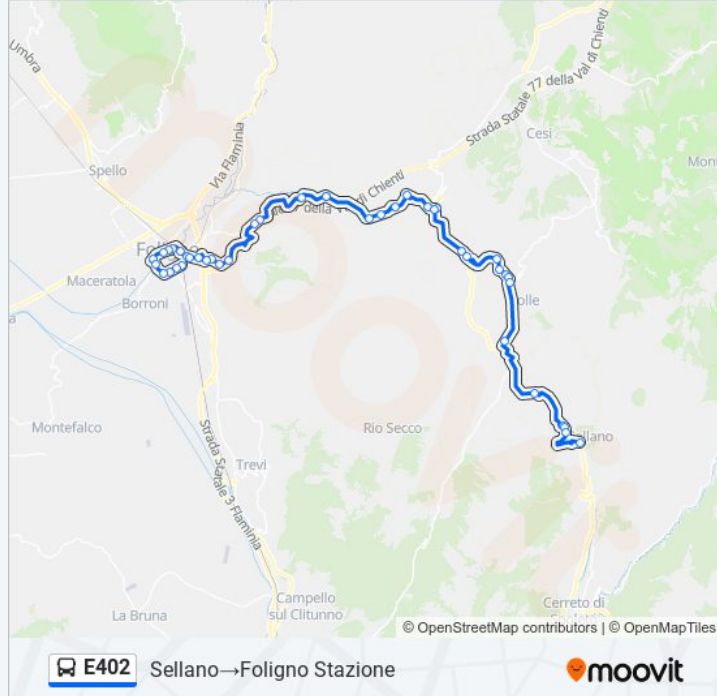

V.4 Novembre Foligno

V.Xvi Giugno

V.Xvi Giugno

V.F.Bandiera Foligno

V.N. Sauro

Via N. Sauro (Stadio Vecchio)

P.Romana Foligno

Foligno Stazione

Direzione: V.F.Bandiera Foligno→Sellano

42 fermate

[VISUALIZZA GLI ORARI DELLA LINEA](#)

V.F.Bandiera Foligno

Orari della linea bus E402

Orari di partenza verso V.F.Bandiera
Foligno→Sellano:

lunedì 13:40

martedì 13:40