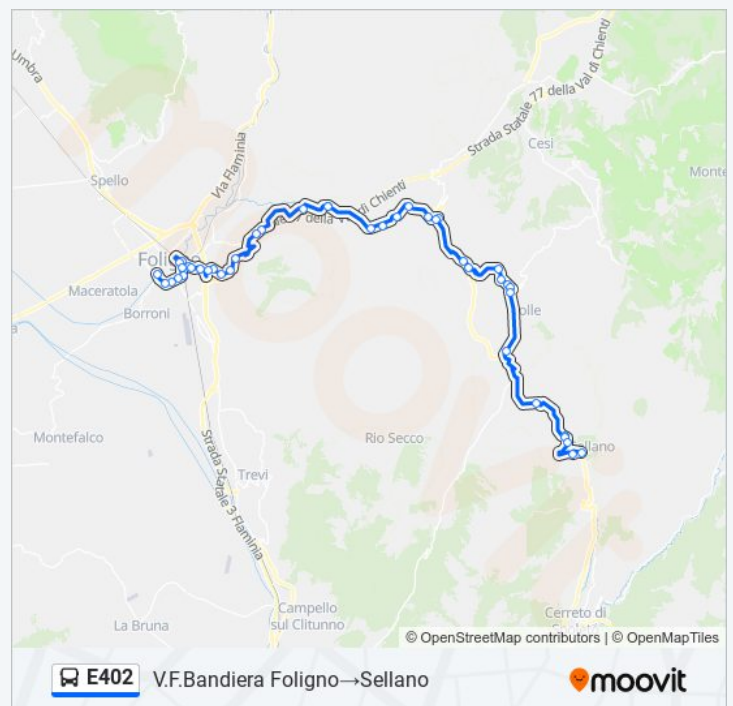

mercoledì	13:40
giovedì	13:40
venerdì	13:40
sabato	13:40
domenica	Non in Servizio

Informazioni sulla linea bus E402

Direzione: V.F.Bandiera Foligno→Sellano

Fermate: 42

Durata del tragitto: 60 min

La linea in sintesi: