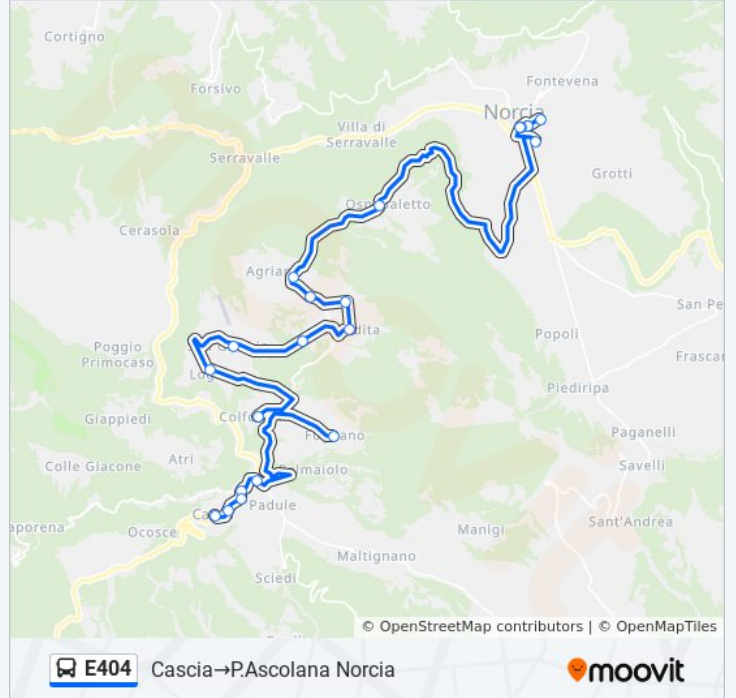

Usa Moovit per trovare le fermate della linea bus E404 più vicine a te e scoprire quando passerà il prossimo mezzo della linea bus E404

Direzione: Cascia→P.Ascolana Norcia

20 fermate

[VISUALIZZA GLI ORARI DELLA LINEA](#)

Orari della linea bus E404

Orari di partenza verso Cascia→P.Ascolana Norcia:

lunedì	Non in Servizio
martedì	Non in Servizio
mercoledì	12:30
giovedì	Non in Servizio
venerdì	Non in Servizio
sabato	Non in Servizio
domenica	Non in Servizio

Informazioni sulla linea bus E404

Direzione: Cascia→P.Ascolana Norcia

Fermate: 20

Durata del tragitto: 50 min

La linea in sintesi:

Direzione: P.Ascolana Norcia→Cascia

16 fermate

[VISUALIZZA GLI ORARI DELLA LINEA](#)

Informazioni sulla linea bus E404

Direzione: P.Ascolana Norcia→Cascia

Fermate: 16

Durata del tragitto: 45 min

La linea in sintesi:

Orari, mappe e fermate della linea bus E404 disponibili in un PDF su moovitapp.com. Usa [App Moovit](#) per ottenere tempi di attesa reali, orari di tutte le altre linee o indicazioni passo-passo per muoverti con i mezzi pubblici a Perugia e Umbria.