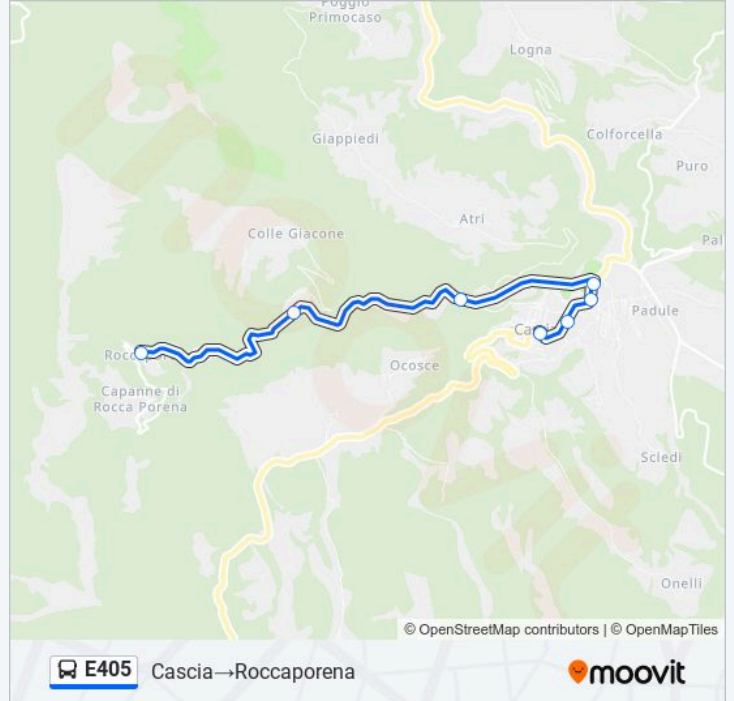

Informazioni sulla linea bus E405

Direzione: Cascia→P.Ascolana Norcia

Fermate: 16

Durata del tragitto: 30 min

La linea in sintesi:

Direzione: Cascia→Roccaporena

7 fermate

[VISUALIZZA GLI ORARI DELLA LINEA](#)

Orari di partenza verso Cascia→Roccaporena:

lunedì	08:10 - 17:30
martedì	08:10 - 17:30
mercoledì	08:10 - 17:30
giovedì	08:10 - 17:30
venerdì	08:10 - 17:30
sabato	08:10 - 17:30
domenica	09:30 - 15:35

Informazioni sulla linea bus E405

Direzione: Cascia→Roccaporena

Fermate: 7

Durata del tragitto: 15 min

La linea in sintesi:

Direzione: Cascia→Serravalle

8 fermate

[VISUALIZZA GLI ORARI DELLA LINEA](#)

Cascia

lunedì	08:25 - 17:45
martedì	08:25 - 17:45
mercoledì	08:25 - 17:45
giovedì	08:25 - 17:45
venerdì	08:25 - 17:45
sabato	08:25 - 17:45
domenica	09:45 - 15:50

Informazioni sulla linea bus E405

Direzione: Roccaporena → Cascia