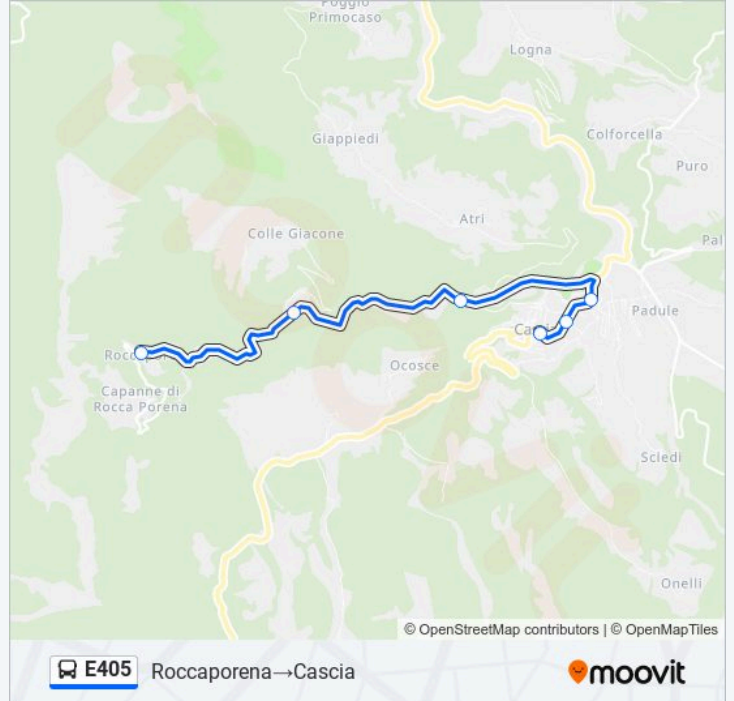

Informazioni sulla linea bus E405

Direzione: P.Ascolana Norcia→Cascia

Fermate: 16

Durata del tragitto: 30 min

La linea in sintesi:

Direzione: Roccaporena → Cascia

6 fermate

[VISUALIZZA GLI ORARI DELLA LINEA](#)

lunedì	08:25 - 17:45
martedì	08:25 - 17:45
mercoledì	08:25 - 17:45
giovedì	08:25 - 17:45
venerdì	08:25 - 17:45
sabato	08:25 - 17:45
domenica	09:45 - 15:50

Informazioni sulla linea bus E405

Direzione: Roccaporena → Cascia

Fermate: 6

Durata del tragitto: 13 min

La linea in sintesi:

Direzione: Serravalle→Cascia

8 fermate

[VISUALIZZA GLI ORARI DELLA LINEA](#)

Serravalle
Inc.Cerasola
S.Anatolia Di Cascia
Inc.Maltignano
Inc.Roccaporena
Inc.Scieti
Inc.Ist.Professionale
Cascia

Informazioni sulla linea bus E405

Direzione: Serravalle→Cascia

Fermate: 8

Durata del tragitto: 20 min

La linea in sintesi:

Orari, mappe e fermate della linea bus E405 disponibili in un PDF su moovitapp.com. Usa App Moovit per ottenere tempi di attesa reali, orari di tutte le altre linee o indicazioni passo-passo per muoverti con i mezzi pubblici a Perugia e Umbria.