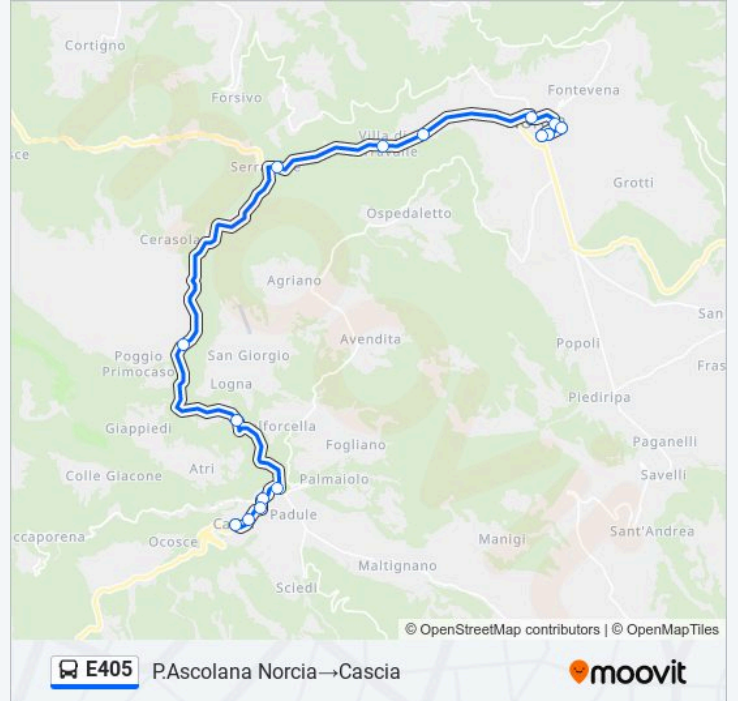

Direzione: Cascia→Serravalle

Fermate: 8

Durata del tragitto: 17 min

La linea in sintesi:

Direzione: P.Ascolana Norcia→Cascia

16 fermate

[VISUALIZZA GLI ORARI DELLA LINEA](#)

P.Ascolana Norcia
 Norcia Via Europa
 Norcia Scuole
 Norcia Via Europa
 Norcia Porta Palatino
 P.Romana Norcia
 Casali Di Serravalle
 Ss685 1
 Serravalle
 Inc.Cerasola
 S.Anatolia Di Cascia
 Inc.Maltignano
 Inc.Roccaporena
 Inc.Scieti
 Inc.Ist.Professionale
 Cascia

Orari della linea bus E405

Orari di partenza verso P.Ascolana Norcia→Cascia:

lunedì	08:30 - 20:45
martedì	08:30 - 20:45
mercoledì	08:30 - 20:45
giovedì	08:30 - 20:45
venerdì	08:30 - 20:45
sabato	08:30 - 20:45
domenica	10:35

Informazioni sulla linea bus E405

Direzione: P.Ascolana Norcia→Cascia

Fermate: 16

Durata del tragitto: 30 min

La linea in sintesi:

Direzione: Roccaporena → Cascia

6 fermate

[VISUALIZZA GLI ORARI DELLA LINEA](#)