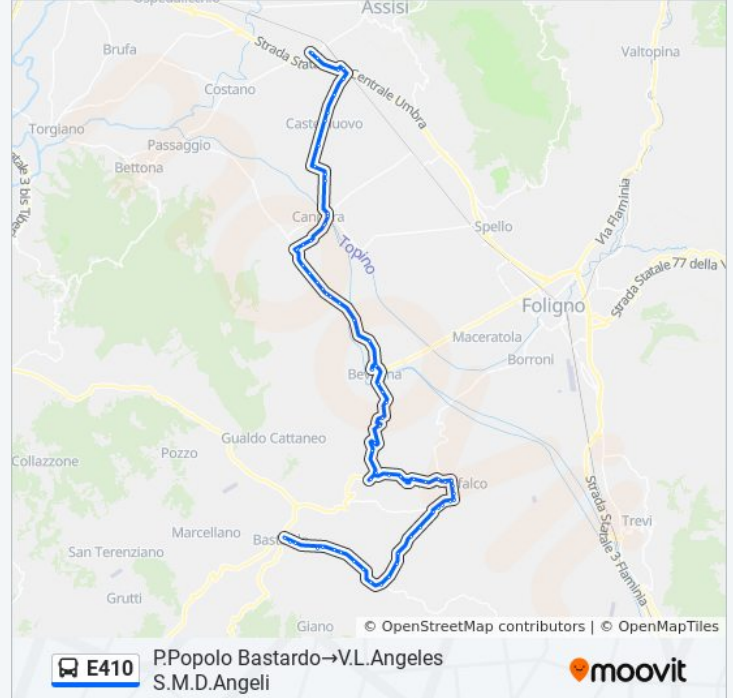

Ingresso Montefalco

V.Marconi

Via Ugo Foscolo 3

Scuole Medie(Edicola)

Montefalco

Viale Della Vittoria 4

Viale Della Vittoria 5

Sp445 6

Pietrauta Bar

Sp445 7

Sp445 8

Sp445_18

S.Marco Inc.Ss316

Ss316 7

SS 316

Ss316 13

Vocabolo Fontecaime 3

Vocabolo Fontecaime 4

Vocabolo Colle Allodole 2

Bevagna Campo Sportivo

Vocabolo Pian Dei Molini 2

P.Cannara Bevagna

V.D.Trattati Di Roma

Capro Centro

Inc.Lago Aiso

Frz.Capro

Inc.Bevagna

Cantalupo Chiesa

Cantalupo Centro

Inc.Cantalupo

Cannara Civ.17

Cannara Civ.33

Inc.V.Campofondo