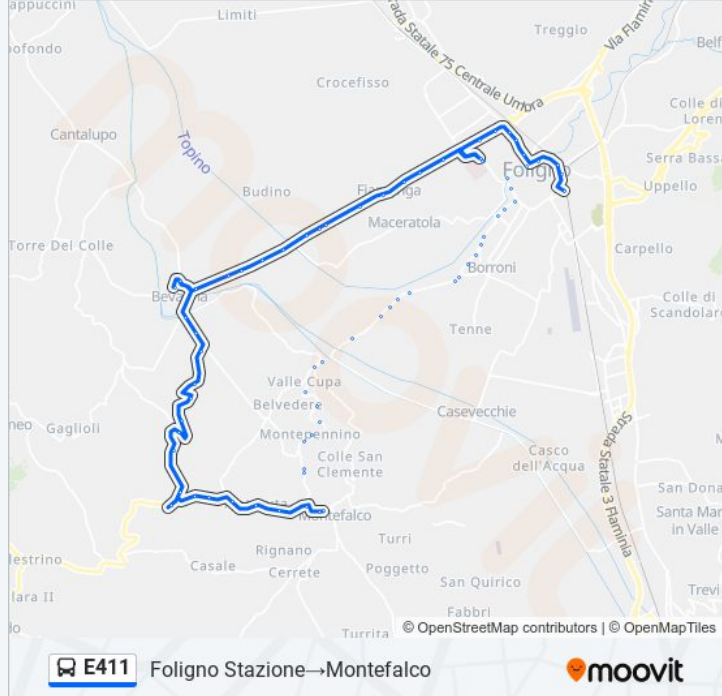

Sp445 10

Pietrauta Bar

Sp445 11

Viale Della Vittoria 6

Viale Della Vittoria 3

Montefalco

Foligno Stazione → Montefalco

Direzione: Foligno Stazione → P.Popolo Bastardo

50 fermate

[VISUALIZZA GLI ORARI DELLA LINEA](#)

Foligno Stazione

V.C. Battisti

V.4 Novembre

V.4 Novembre Foligno

Orari della linea bus E411

Orari di partenza verso Foligno Stazione → P.Popolo Bastardo: