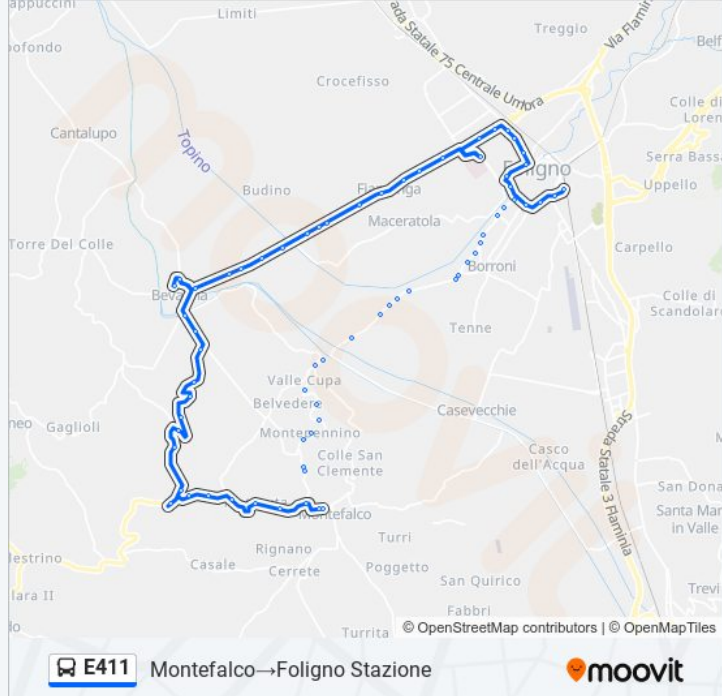

V.Firenze

V.Firenze

V.Firenze

V.Xvi Giugno

V.Xvi Giugno

V.F.Bandiera Foligno

V.N. Sauro

Via N. Sauro (Stadio Vecchio)

P.Romana Foligno

Foligno Stazione

Direzione: P.Popolo Bastardo→Foligno Stazione

47 fermate

[VISUALIZZA GLI ORARI DELLA LINEA](#)

Orari della linea bus E411

Orari di partenza verso P.Popolo Bastardo→Foligno Stazione: