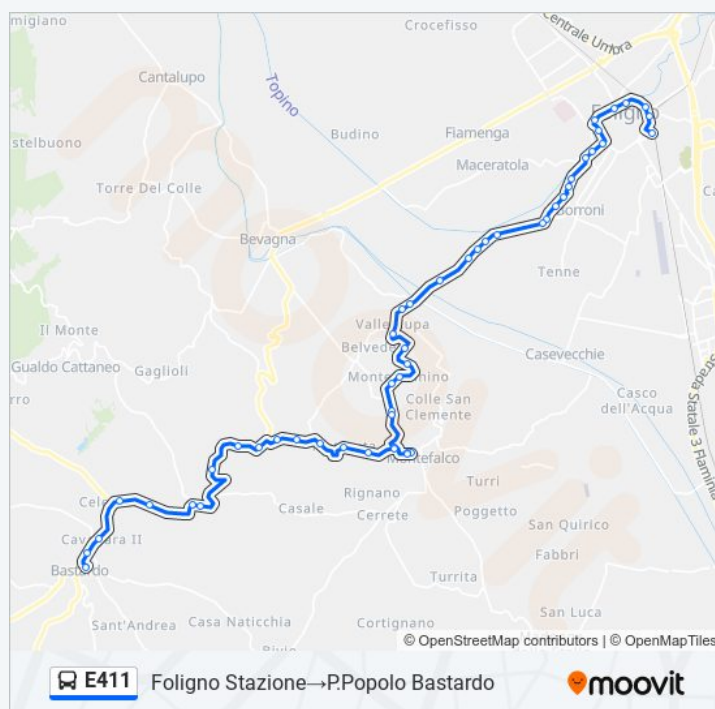

Sp445 6

Pietrauta Bar

sabato

13:30

domenica

Non in Servizio

Informazioni sulla linea bus E411

Direzione: Foligno Stazione→P.Popolo Bastardo

Fermate: 50

Durata del tragitto: 35 min

La linea in sintesi:

Sp445 7

Sp445 8

Sp445_18

S.Marco Inc.Ss316

SS 316 - Km. 14,9