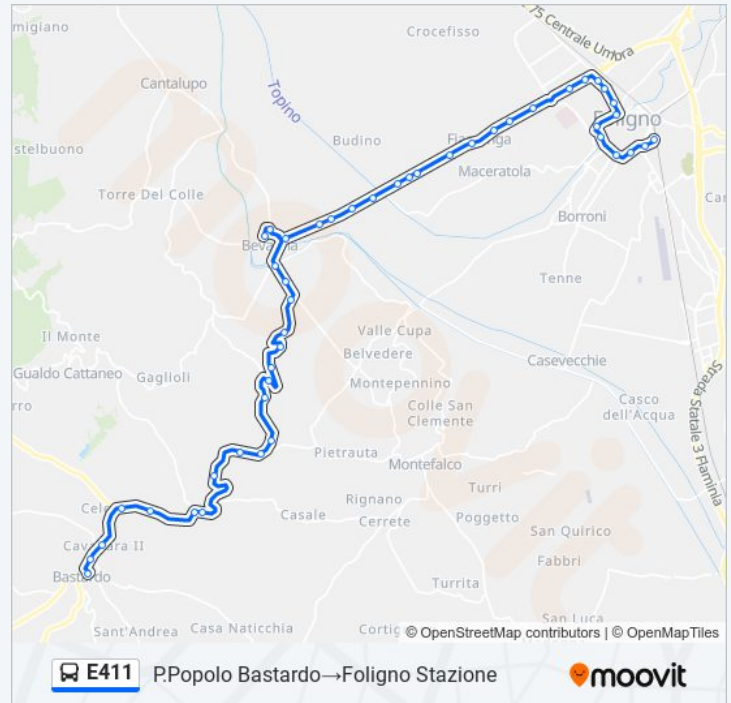

martedì	15:25
mercoledì	15:25
giovedì	15:25
venerdì	15:25
sabato	15:25
domenica	Non in Servizio

Informazioni sulla linea bus E411

Direzione: P.Popolo Bastardo→Foligno Stazione

Fermate: 47

Durata del tragitto: 35 min

La linea in sintesi:

Via Fiammenga 2

M.Fiamenga,103

V.Fiamenga

Via Fiammenga 1

V.Firenze

V.Firenze

V.Firenze