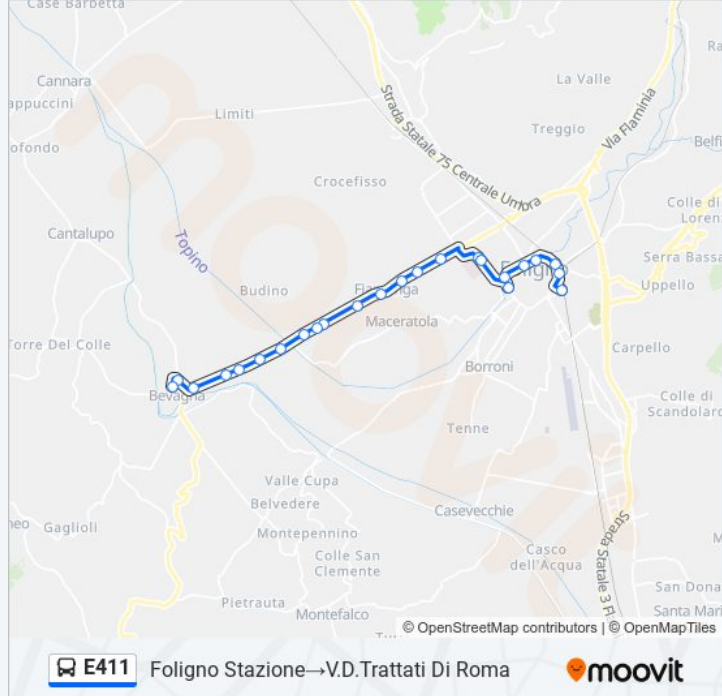

Informazioni sulla linea bus E411

Direzione: Foligno Stazione→V.D.Trattati Di Roma

Fermate: 24

Durata del tragitto: 24 min

La linea in sintesi:

Ss.316

Ss.316

Ss.316

Ss.316 Civ.163

Ss.316 Civ. 61

Ss.316 Civ.30

P.Foligno Bevagna

P.Cannara Bevagna

V.D.Trattati Di Roma

Direzione: Montefalco→Foligno Stazione

47 fermate

[VISUALIZZA GLI ORARI DELLA LINEA](#)

Montefalco

Viale Della Vittoria 4

Viale Della Vittoria 5

Sp445 6

Pietrauta Bar

Sp445 7

Sp445 8