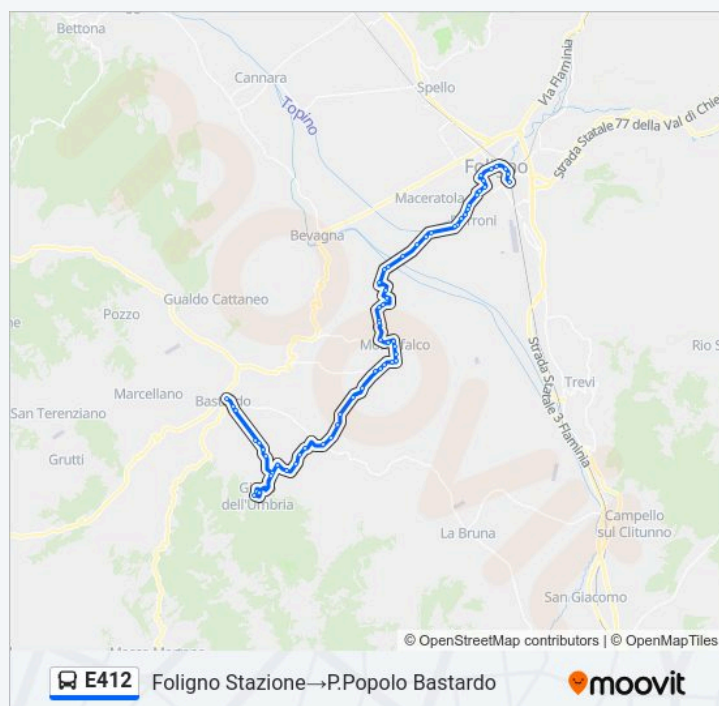

### Informazioni sulla linea bus E412

**Direzione:** Foligno Stazione→P.Popolo Bastardo

**Fermate:** 66

**Durata del tragitto:** 55 min

**La linea in sintesi:**

Viale Della Vittoria 6

Viale Della Vittoria 3

Montefalco

Scuole Medie(Edicola)

Via Ugo Foscolo 1

Macchie - Seprim

Ingresso Montefalco

Località Monte Imperiale

Inc.Cerrete

Cerrete