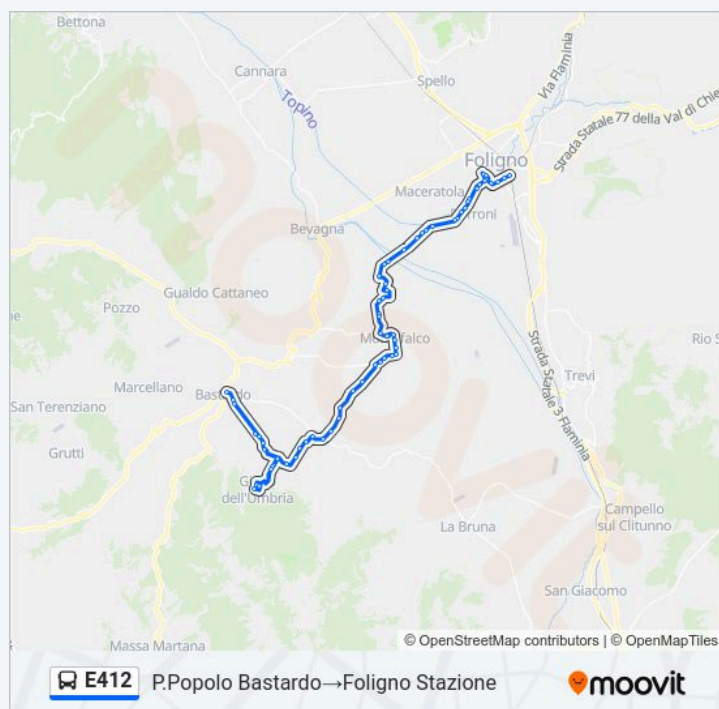

## Informazioni sulla linea bus E412

**Direzione:** P.Popolo Bastardo→Foligno Stazione

**Fermate:** 70

**Durata del tragitto:** 48 min

**La linea in sintesi:**

Cerrete

Località Centro In Cerrete 4

Località Centro In Cerrete 2