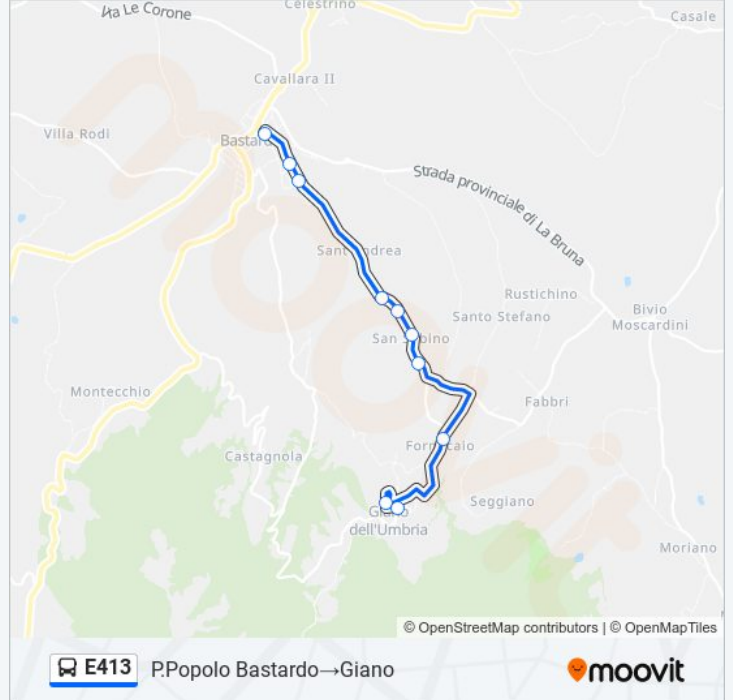

 **E413**

Giano → P.Popolo Bastardo

Scarica L'App

La linea bus E413 (Giano → P.Popolo Bastardo) ha 2 percorsi. Durante la settimana è operativa:

(1) Giano → P.Popolo Bastardo: 14:40 (2) P.Popolo Bastardo → Giano: 05:55

Usa Moovit per trovare le fermate della linea bus E413 più vicine a te e scoprire quando passerà il prossimo mezzo della linea bus E413

**Direzione: Giano → P.Popolo Bastardo**

10 fermate

[VISUALIZZA GLI ORARI DELLA LINEA](#)

### Orari della linea bus E413

Orari di partenza verso P.Popolo Bastardo→Giano:

lunedì	05:55
martedì	05:55
mercoledì	05:55
giovedì	05:55
venerdì	05:55
sabato	05:55
domenica	Non in Servizio

### Informazioni sulla linea bus E413

**Direzione:** P.Popolo Bastardo→Giano

**Fermate:** 10

**Durata del tragitto:** 15 min

**La linea in sintesi:**

Orari, mappe e fermate della linea bus E413 disponibili in un PDF su [moovitapp.com](https://moovitapp.com). Usa [App Moovit](#) per ottenere tempi di attesa reali, orari di tutte le altre linee o indicazioni passo-passo per muoverti con i mezzi pubblici a Perugia e Umbria.