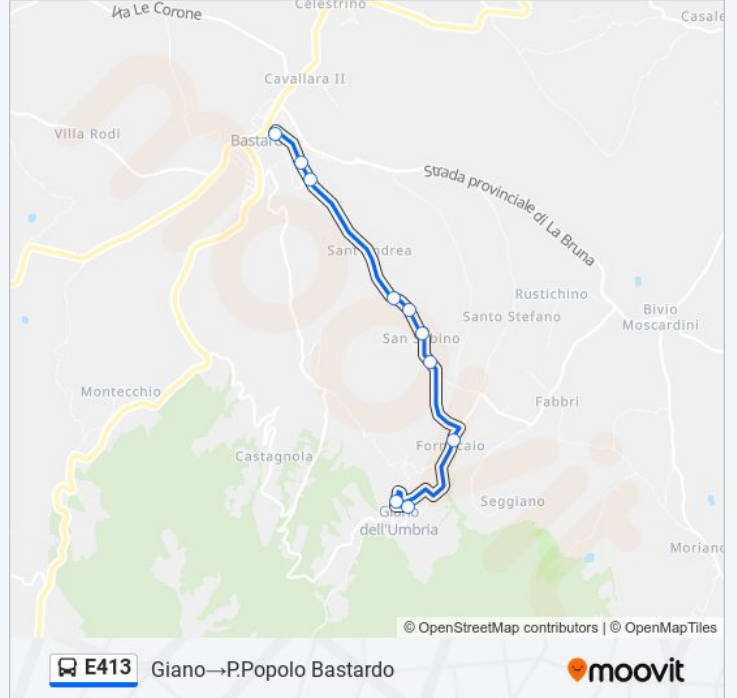

 **E413**

Giano → P.Popolo Bastardo

Scarica L'App

La linea bus E413 (Giano → P.Popolo Bastardo) ha 2 percorsi. Durante la settimana è operativa:

(1) Giano → P.Popolo Bastardo: 14:40 (2) P.Popolo Bastardo → Giano: 05:55

Usa Moovit per trovare le fermate della linea bus E413 più vicine a te e scoprire quando passerà il prossimo mezzo della linea bus E413

**Direzione: Giano → P.Popolo Bastardo**

10 fermate

[VISUALIZZA GLI ORARI DELLA LINEA](#)

### Orari della linea bus E413

Orari di partenza verso Giano → P.Popolo Bastardo:

lunedì	14:40
martedì	14:40
mercoledì	14:40
giovedì	14:40
venerdì	14:40
sabato	14:40
domenica	Non in Servizio

### Informazioni sulla linea bus E413

**Direzione:** Giano → P.Popolo Bastardo

**Fermate:** 10

**Durata del tragitto:** 15 min

**La linea in sintesi:**

**Direzione: P.Popolo Bastardo→Giano**

10 fermate

[VISUALIZZA GLI ORARI DELLA LINEA](#)