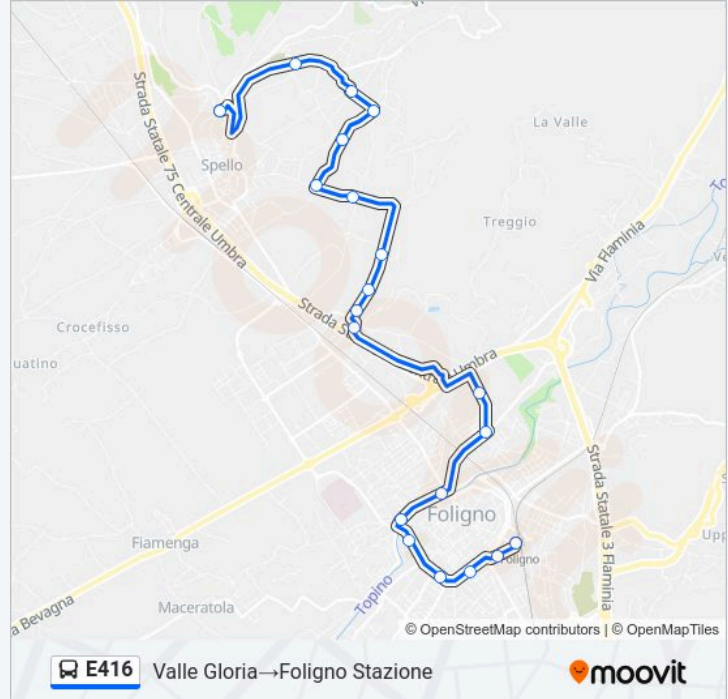

Via N. Sauro (Stadio Vecchio)

Orari della linea bus E416

Orari di partenza verso Valle Gloria→Foligno

Stazione:

domenica	Non in Servizio
lunedì	14:10
martedì	14:10
mercoledì	14:10
giovedì	14:10
venerdì	14:10
sabato	14:10

Informazioni sulla linea bus E416

Direzione: Valle Gloria→Foligno Stazione

Fermate: 20

Durata del tragitto: 20 min

La linea in sintesi:

P.Romana Foligno

Foligno Stazione

Direzione: Valle Gloria→V.F.Bandiera Foligno

16 fermate

[VISUALIZZA GLI ORARI DELLA LINEA](#)

Valle Gloria

Via Quattreo Venti 1

Via Quattro Venti 2

Via Prato

Spello - V.Prato Civ. 4

Via Prato