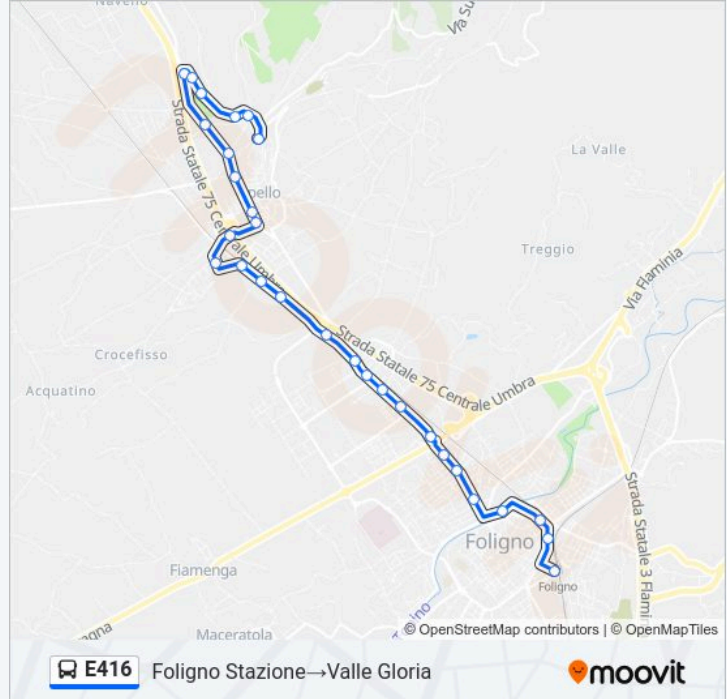

Informazioni sulla linea bus E416**Direzione:** Foligno Stazione→Valle Gloria**Fermate:** 29**Durata del tragitto:** 20 min**La linea in sintesi:**

V.C/Le Umbra

V.Le Umbra(C.Sportivo)

V.Le Umbra(Villa Fidelia)

V.Collepino

Via Poeta 1

Via Poeta 2

V. Poeta Casa Riposo

V.Poeta

Valle Gloria

Direzione: V.F.Bandiera Foligno→Valle Gloria

25 fermate

[VISUALIZZA GLI ORARI DELLA LINEA](#)

V.F.Bandiera Foligno

V.N. Sauro

P.Romana Foligno

Foligno Stazione

V.C. Battisti

V.4 Novembre

V.Mameli (Ex Zuccher.)

Informazioni sulla linea bus E416

Direzione: V.F.Bandiera Foligno→Valle Gloria

Fermate: 25

Durata del tragitto: 35 min

La linea in sintesi:

Via Giuseppe Di Vittorio 2

V.Dell'Industria

Via Poeta 1