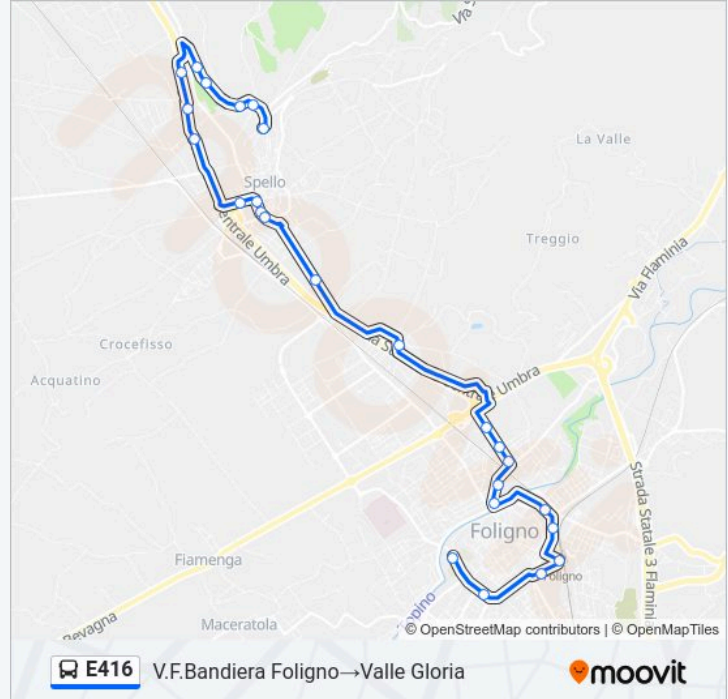

Informazioni sulla linea bus E416

Direzione: V.F.Bandiera Foligno→Valle Gloria

Fermate: 25

Durata del tragitto: 35 min

La linea in sintesi:

Via Giuseppe Di Vittorio 2

V.Dell'Industria

Via Poeta 1

Via Poeta 2

V. Poeta Casa Riposo

V.Poeta

Valle Gloria

Direzione: Valle Gloria→Foligno Stazione

20 fermate

[VISUALIZZA GLI ORARI DELLA LINEA](#)

Valle Gloria

Via Quattreo Venti 1

Via Quattro Venti 2

Via Prato

Spello - V.Prato Civ. 4

Via Prato

Via Spinete

Via Rapecchiauo 2

Via Rapecchiano