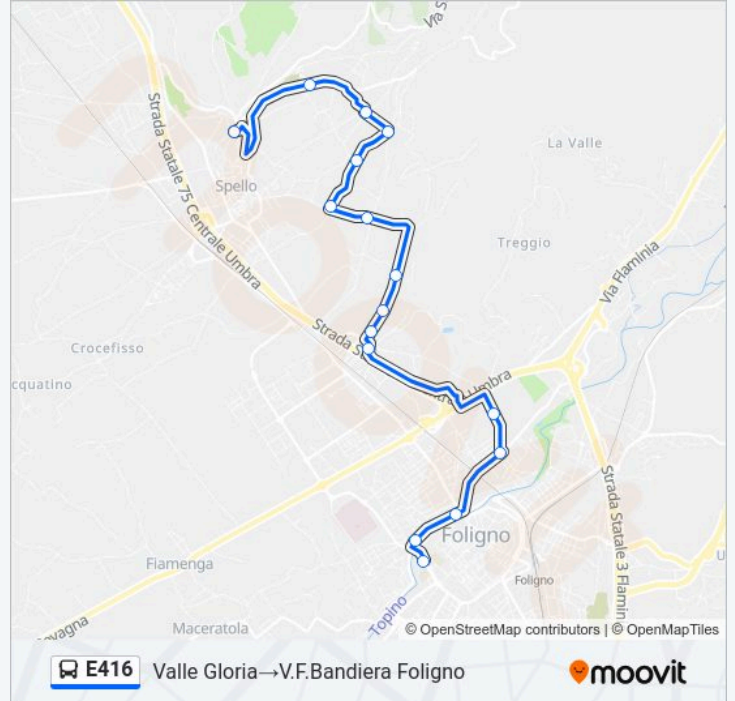

Via Spinete

Via Rapecchiauo 2

Via Rapecchiano

Via Rapecchiano

Inc. V. Maesta' Donati

V. Degli Anastasi

V.Mameli

V.Xvi Giugno

V.Xvi Giugno

V.F.Bandiera Foligno

Orari della linea bus E416

Orari di partenza verso Valle Gloria→V.F.Bandiera Foligno:

domenica	Non in Servizio
lunedì	07:20
martedì	07:20
mercoledì	07:20
giovedì	07:20
venerdì	07:20
sabato	07:20

Informazioni sulla linea bus E416

Direzione: Valle Gloria→V.F.Bandiera Foligno

Fermate: 16

Durata del tragitto: 20 min

La linea in sintesi:

Orari, mappe e fermate della linea bus E416 disponibili in un PDF su moovitapp.com. Usa App Moovit per ottenere tempi di attesa reali, orari di tutte le altre linee o indicazioni passo-passo per muoverti con i mezzi pubblici a Perugia e Umbria.