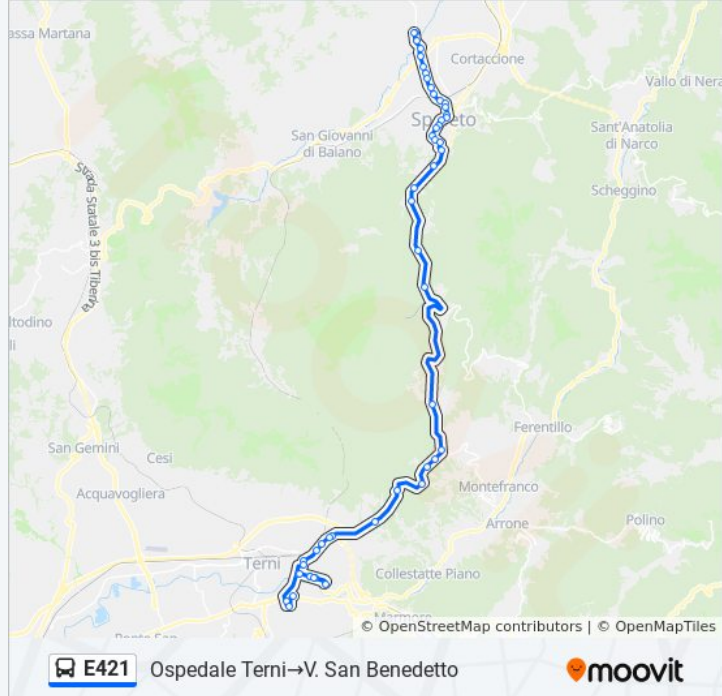

P.Ta Loreto

Montepincio

Posterna

Via Martiri Della Resistenza

Viale Trento E Trieste 1

V.Trento E Trieste

Viale Trento E Trieste 2

Via Guglielmo Marconi 2

V.Marconi

Via Guglielmo Marconi 3

Passoparenzi

Via Guglielmo Marconi 4

Via Guglielmo Marconi 5

Collaretti

Via Guglielmo Marconi 7

Sp. Tuderte

Zona Peep S.Venanzo

Zona Peep S.Venanzo

**Direzione: Zona Peep S.Venanzo→Bus Terminal  
Terni**

49 fermate

[VISUALIZZA GLI ORARI DELLA LINEA](#)

**Orari della linea bus E421**

Orari di partenza verso Zona Peep S.Venanzo→Bus  
Terminal Terni: