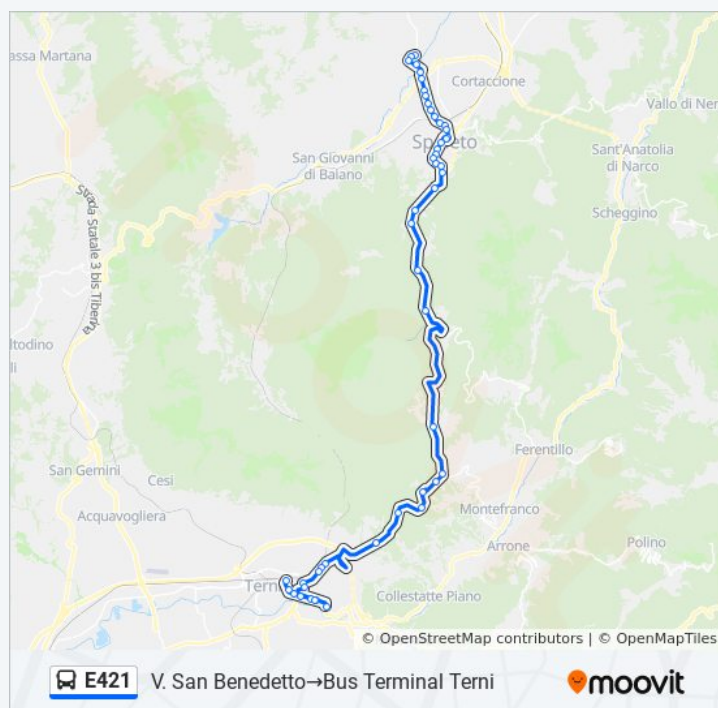

**Direzione: Ospedale Terni→Zona Peep S.Venanzo**

49 fermate

[VISUALIZZA GLI ORARI DELLA LINEA](#)

- Ospedale Terni
- Viale 8 Marzo
- V.Trieste
- Viale Benedetto Brin 5
- Viale Benedetto Brin 4
- Acciaierie V.Brin
- Pentima
- Acciaierie V.Brin
- Viale Benedetto Brin 4
- Viale Benedetto Brin 5
- Porta Serra
- V.Romagna
- V.Tre Venezie Edicola
- Via Tre Venezie
- Villa Spadoni
- Via Tre Venezie
- Ss3 Inc.S.Carlo
- Ss3 Trattoria Inc.Cecalocco
- Ss3 Molinaccio
- Ss3 Inc.Molinaccio

P.Ta Loreto

Montepincio

Posterna

Via Martiri Della Resistenza

Viale Trento E Trieste 1

V.Trento E Trieste

Viale Trento E Trieste 2

Via Guglielmo Marconi 2

Ss3 Inc.Montefranco

Inc.Valle S.Martino

Molinaccio

martedì	12:42
mercoledì	12:42
giovedì	12:42
venerdì	12:42
sabato	12:42
domenica	Non in Servizio

### Informazioni sulla linea bus E421

**Direzione:** Zona Peep S.Venanzo→Bus Terminal Terni

**Fermate:** 49

**Durata del tragitto:** 73 min

**La linea in sintesi:**

Molinaccio

Ss3 Trattoria Inc.Cecalocco

Ss3 Inc.S.Carlo