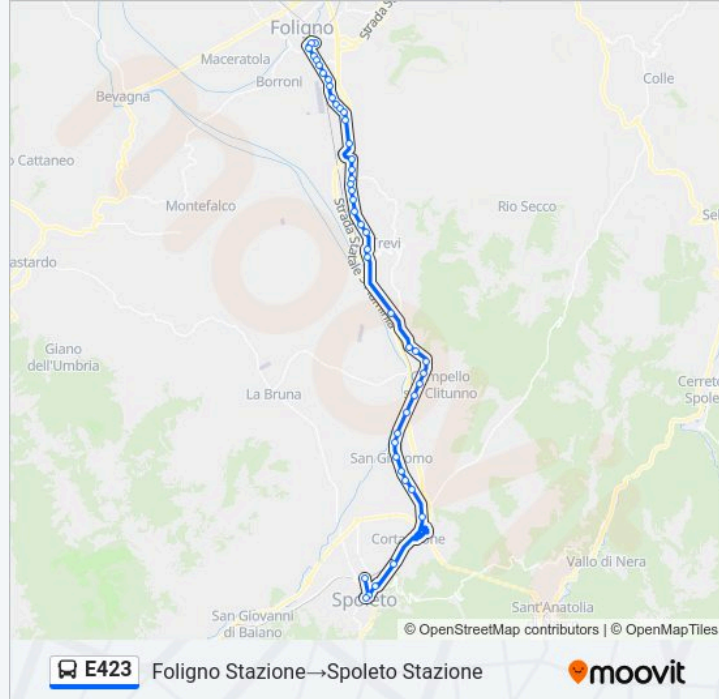

### Informazioni sulla linea bus E423

**Direzione:** Foligno Stazione→Spoleto Stazione

**Fermate:** 46

**Durata del tragitto:** 45 min

**La linea in sintesi:**

Strada Statale Flaminia

Bv. Casco Dell'Acqua

V.Popoli S.M. In Valle

Ss3 FS S.Giacomo

Via Flaminia 14

Ss3 Inc. Via Bazzanese

Carotti

Dep.Spoleto Busitalia

Villa Redenta

Via Flaminia

P.Vittoria Spoleto

Spoleto Stazione

**Direzione: P.Carducci Spoleto→Torre Matigge C.Com.**

36 fermate

[VISUALIZZA GLI ORARI DELLA LINEA](#)

**Orari della linea bus E423**

Orari di partenza verso P.Carducci Spoleto→Torre Matigge C.Com.: