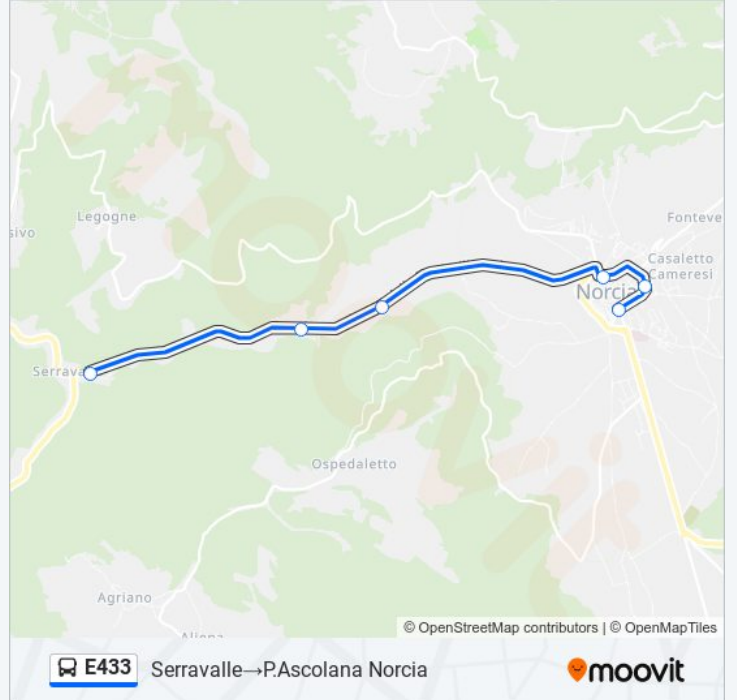

### Orari della linea bus E433

Orari di partenza verso Serravalle → P. Ascolana Norcia:

lunedì	10:20 - 15:50
martedì	10:20 - 15:50
mercoledì	10:20 - 15:50
giovedì	10:20 - 15:50
venerdì	10:20 - 15:50
sabato	10:20 - 15:50
domenica	10:20 - 16:20

### Informazioni sulla linea bus E433

**Direzione:** Serravalle → P. Ascolana Norcia

**Fermate:** 6

**Durata del tragitto:** 10 min

**La linea in sintesi:**

Orari, mappe e fermate della linea bus E433 disponibili in un PDF su [moovitapp.com](https://moovitapp.com). Usa App Moovit per ottenere tempi di attesa reali, orari di tutte le altre linee o indicazioni passo-passo per muoverti con i mezzi pubblici a Perugia e Umbria.