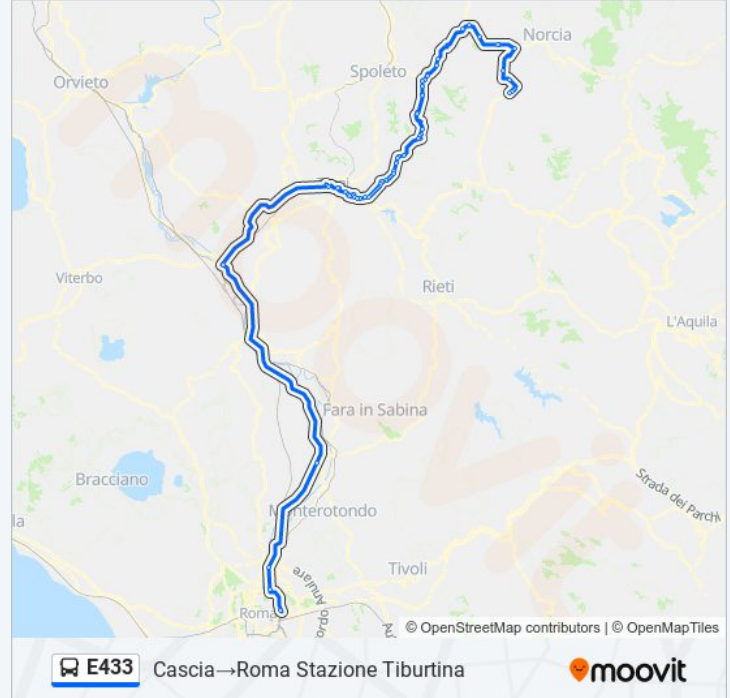

Sambucheto

Sr209

Strada Statale Valnerina In Frazione Macenano

Sr209

Bv.Precetto

Strada Statale Valnerina

Sr209

Località Capitignano

Vocabolo Collestatte Piano 4

Cascata Delle Marmore Biglietteria

Cascata Delle Marmore Ritorno

Vocabolo Tiro A Segno

Galletto

Vocabolo Valle

Galleto

Vocabolo Cervara Bassa

Vocabolo Cervara Bassa

Vocabolo Cervara Bassa

Pentima

Acciaierie V.Brin

Bus Terminal Terni

Terni Stazione

V.Bramante

E45 Ponte Le Cave

Orte Casello A1

A1 Orte

Fiano Romano Casello A1

Settebagni

V.Salaria,665

Roma Stazione Tiburtina

**Direzione: P.Ascolana Norcia→Serravalle**

6 fermate