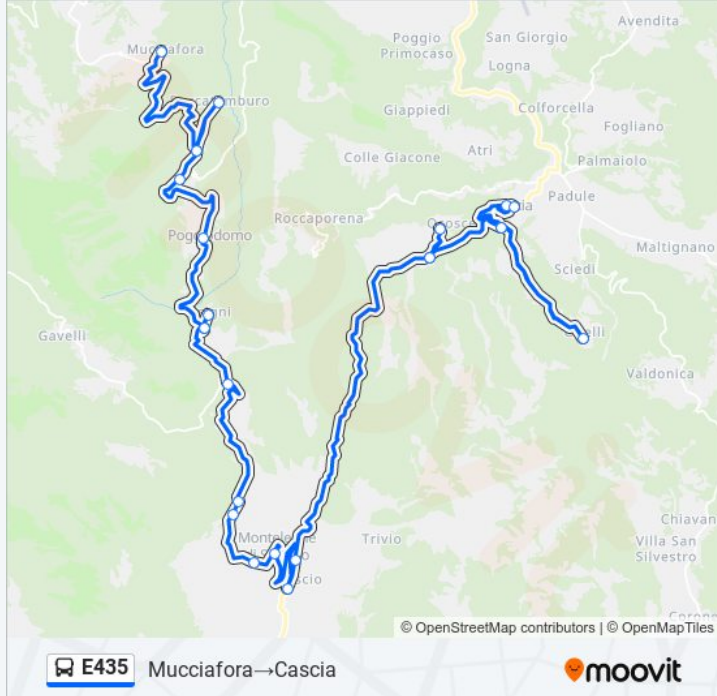

Direzione: Mucciafora → Cascia

Fermate: 24

Durata del tragitto: 85 min

La linea in sintesi:

Bivio Ocosce

Bivio Onelli

Onelli

Bivio Onelli

Cascia - Inc.Basilica

Cascia

Direzione: Poggiodomo→Cascia

13 fermate

[VISUALIZZA GLI ORARI DELLA LINEA](#)

Poggiodomo

Usigni

Sp470 4