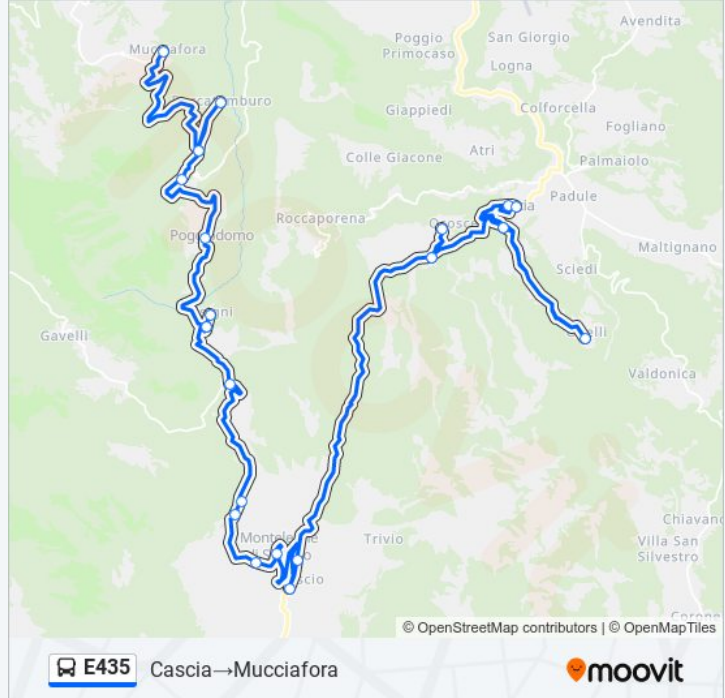

Direzione: Cascia→Mucciafora

Fermate: 24

Durata del tragitto: 85 min

La linea in sintesi:

Roccatamburo

Incrocio Roccatamburo

Mucciafora

Direzione: Cascia → Poggiodomo

13 fermate

[VISUALIZZA GLI ORARI DELLA LINEA](#)

Cascia

Cascia - Inc.Basilica

Bivio Onelli

Bivio Ocosce

Ruscio

Ruscio Di Monteleone