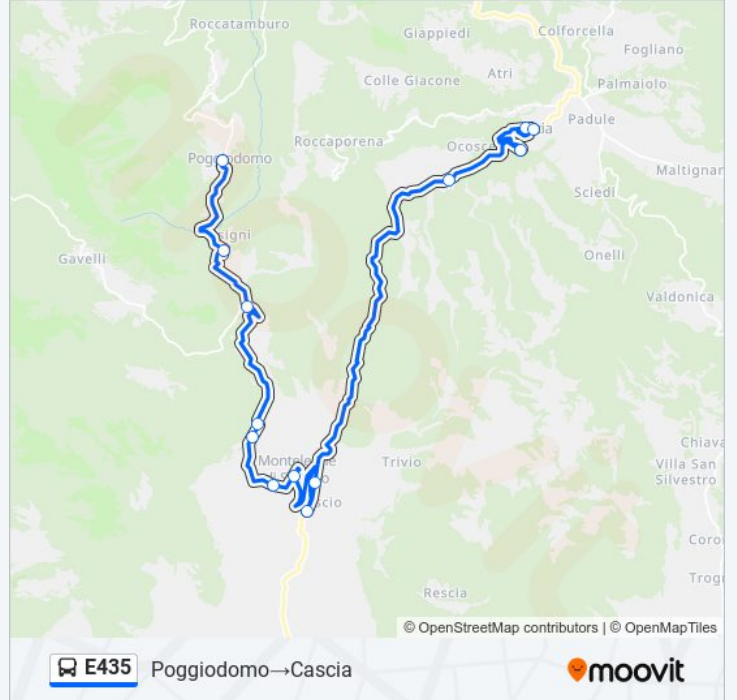

Cascia - Inc.Basilica

Cascia

Orari della linea bus E435

Orari di partenza verso Poggiodomo→Cascia:

lunedì	15:20
martedì	15:20
mercoledì	15:20
giovedì	15:20
venerdì	15:20
sabato	15:20
domenica	Non in Servizio

Informazioni sulla linea bus E435

Direzione: Poggiodomo→Cascia

Fermate: 13

Durata del tragitto: 50 min

La linea in sintesi:

Orari, mappe e fermate della linea bus E435 disponibili in un PDF su moovitapp.com. Usa [App Moovit](#) per ottenere tempi di attesa reali, orari di tutte le altre linee o indicazioni passo-passo per muoverti con i mezzi pubblici a Perugia e Umbria.