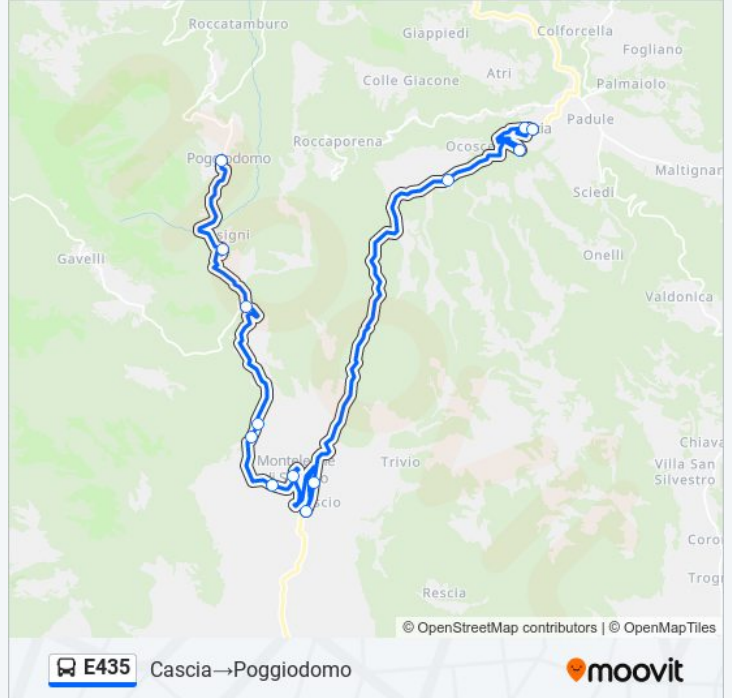

Orari di partenza verso Cascia → Poggiodomo:

lunedì	18:45
martedì	18:45
mercoledì	18:45
giovedì	18:45
venerdì	18:45
sabato	18:45
domenica	Non in Servizio

Informazioni sulla linea bus E435

Direzione: Cascia → Poggiodomo

Fermate: 13

Durata del tragitto: 40 min

La linea in sintesi:

Direzione: Mucciafora → Cascia

24 fermate

[VISUALIZZA GLI ORARI DELLA LINEA](#)

- Mucciafora
- Incrocio Roccatamburo
- Roccatamburo
- Incrocio Roccatamburo
- Incrocio Mucciafora
- Poggiodomo
- Usigni
- Usigni Paese
- Usigni
- Sp470 4
- Casa Nempi
- La Mola
- Monteleone Cimitero
- Monteleone
- Ruscio Di Monteleone
- Ss471 2
- Bivio Ocosce
- Ocosce