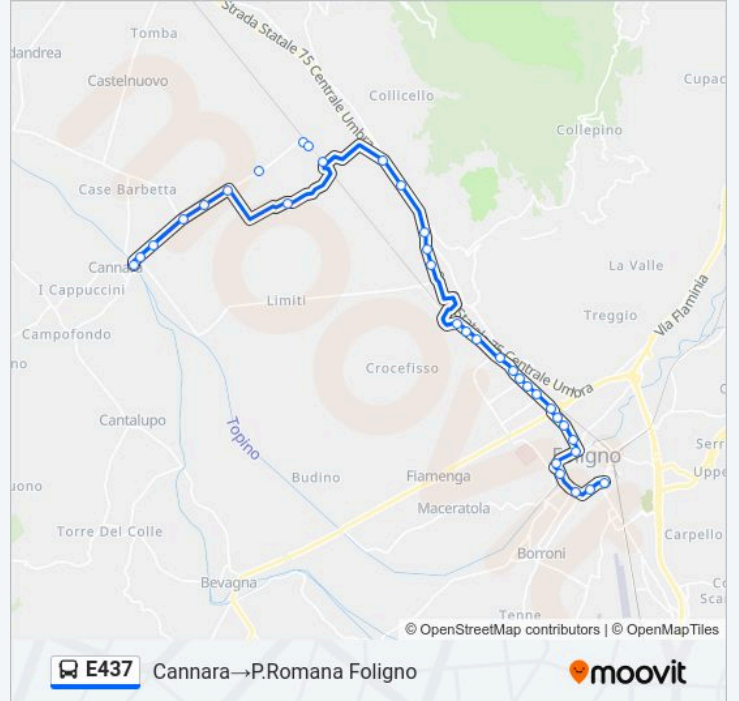

Informazioni sulla linea bus E437**Direzione:** Cannara→P.Romana Foligno**Fermate:** 33**Durata del tragitto:** 30 min**La linea in sintesi:**

V. Firenze

Viale Firenze 6

Viale Firenze 7

Viale Firenze 8

V. Firenze

V. Firenze

V. Firenze

V. Xvi Giugno

V. Xvi Giugno

V. F. Bandiera Foligno

V. N. Sauro

Via N. Sauro (Stadio Vecchio)

P. Romana Foligno

Direzione: Cannara → V. F. Bandiera Foligno

30 fermate

[VISUALIZZA GLI ORARI DELLA LINEA](#)

Cannara

Aut. Cannara

Via Stazione 8

Cannara

Cannara

Informazioni sulla linea bus E437

Direzione: P.Romana Foligno→Cannara

Fermate: 32

Durata del tragitto: 30 min

La linea in sintesi:

Inc.V.S.Giuseppe

Inc.V.Mausoleo

V.G. Di Vittorio