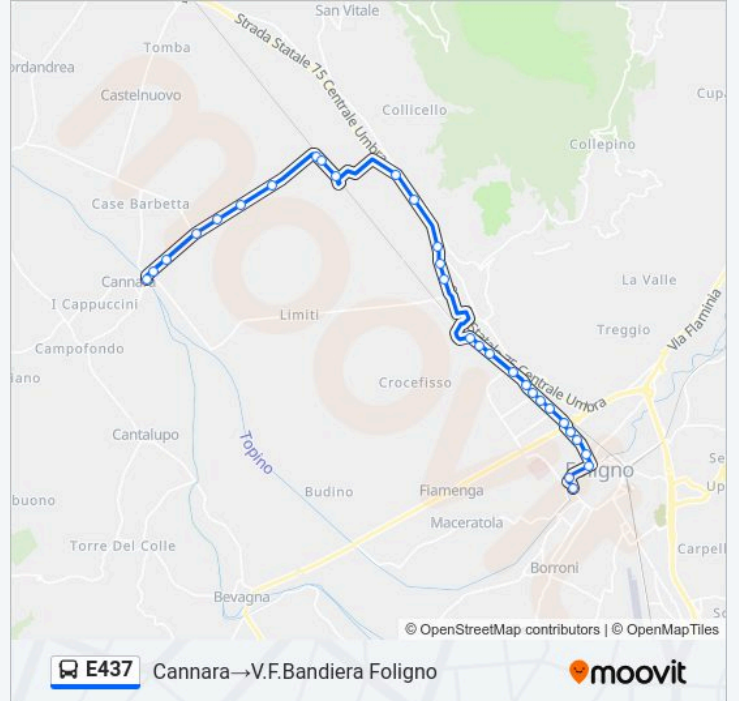

Informazioni sulla linea bus E437

Direzione: Cannara → V. F. Bandiera Foligno

Fermate: 30

Durata del tragitto: 25 min

La linea in sintesi:

Via Pasciana 2

Inizio P.Chiona

Via Pasciana 3

V.Firenze

V. Firenze

Viale Firenze 6

Viale Firenze 7

Viale Firenze 8

V.Firenze

V.Firenze

V.Firenze

V.Xvi Giugno

V.Xvi Giugno

V.F.Bandiera Foligno

Direzione: P.Romana Foligno→Cannara

32 fermate

[VISUALIZZA GLI ORARI DELLA LINEA](#)

P.Romana Foligno

Foligno Stazione

Informazioni sulla linea bus E437

Direzione: P.Romana Foligno→Cannara

Fermate: 32

Durata del tragitto: 30 min

La linea in sintesi:

Inc.V.S.Giuseppe

Inc.V.Mausoleo

V.G. Di Vittorio