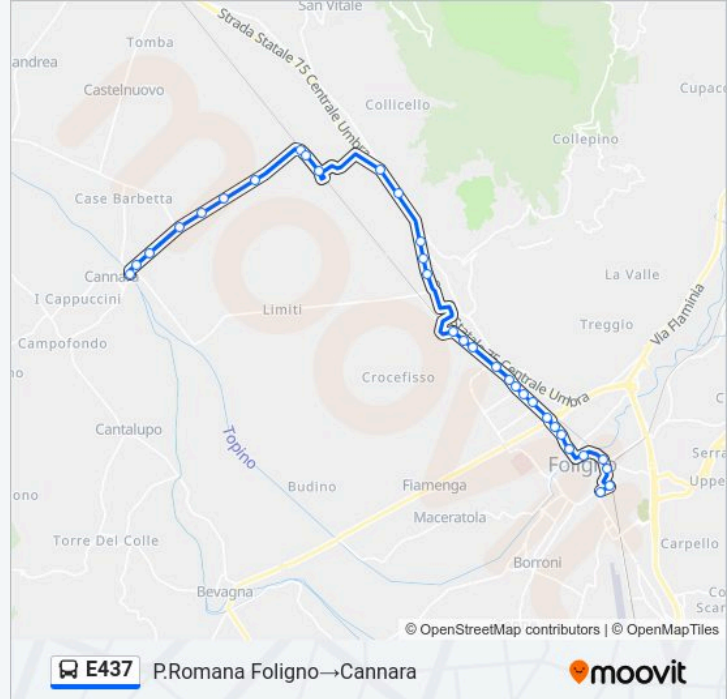

Informazioni sulla linea bus E437

Direzione: P.Romana Foligno→Cannara

Fermate: 32

Durata del tragitto: 30 min

La linea in sintesi:

Inc.V.S.Giuseppe

Inc.V.Mausoleo

V.G. Di Vittorio

Via Giuseppe Di Vittorio 2

V.Dell'Industria

Via Dell'Industria 3

Via Dell'Industria

Via Mastinella 1

V.Mastinelle

Cannara Stazione

Cannara

Via Castellaccio 2

Cannara

Cannara

Via Stazione 7

Aut.Cannara

Cannara

Direzione: V.F.Bandiera Foligno→Cannara

37 fermate

[VISUALIZZA GLI ORARI DELLA LINEA](#)

V.F.Bandiera Foligno

V.N. Sauro

Via N. Sauro (Stadio Vecchio)

P.Romana Foligno

Foligno Stazione

V.C. Battisti

V.4 Novembre