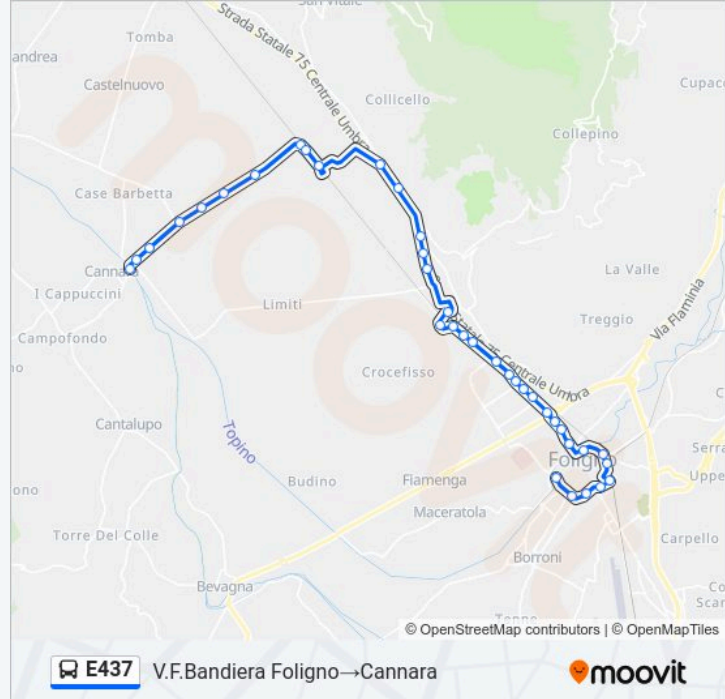

Via Giuseppe Di Vittorio 2

V.Dell'Industria

Via Dell'Industria 3

Via Dell'Industria

Via Mastinella 1

V.Mastinelle

Cannara Stazione

Cannara

Via Castellaccio 2

Cannara

Cannara

Via Stazione 7

Aut.Cannara

Cannara

Orari, mappe e fermate della linea bus E437 disponibili in un PDF su moovitapp.com. Usa App Moovit per ottenere tempi di attesa reali, orari di tutte le altre linee o indicazioni passo-passo per muoverti con i mezzi pubblici a Perugia e Umbria.

© 2024 Moovit - Tutti i diritti riservati