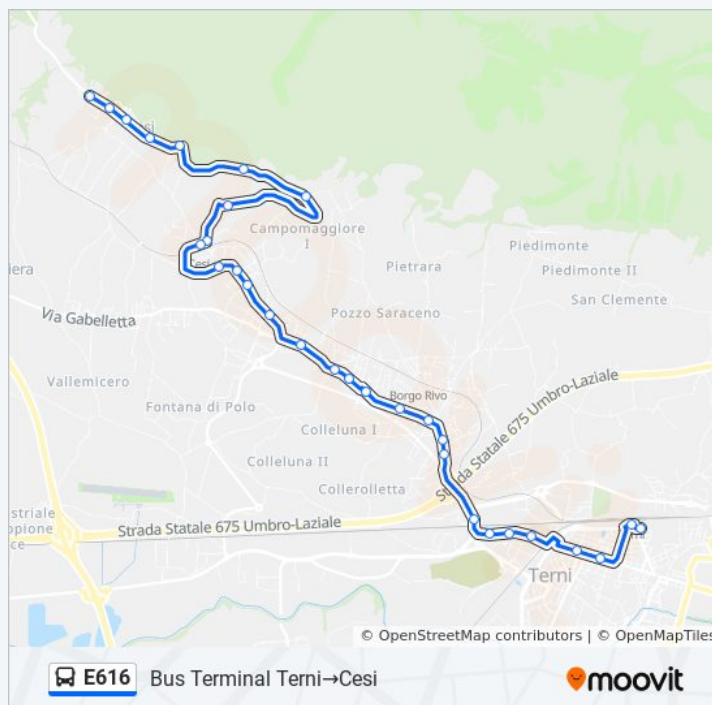

Cesi Scalo

Via Della Lince

Via Della Lince

Via Della Lince

Via Della Lince

Via Della Lince

Via Bellavista

Viale Regina Elena

Viale Regina Elena

Cesi

domenica

08:00 - 20:10

Informazioni sulla linea bus E616

Direzione: Bus Terminal Terni→Cesi

Fermate: 30

Durata del tragitto: 25 min

La linea in sintesi:

Direzione: Bus Terminal Terni→Portaria

34 fermate

[VISUALIZZA GLI ORARI DELLA LINEA](#)

Bus Terminal Terni

Terni Stazione

L.Don Minzoni

Orari della linea bus E616