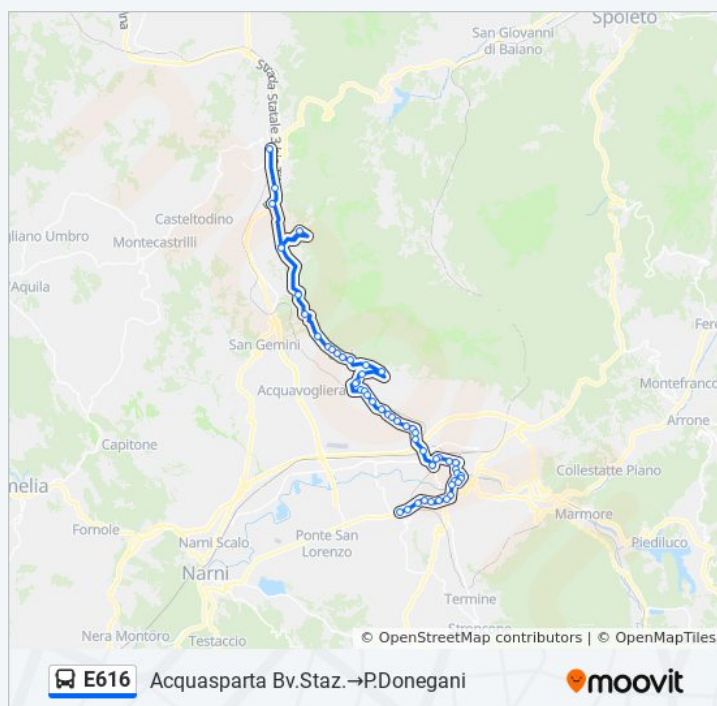

Bv.Cesi

Via Del Rivo

Via Del Rivo 2

Via Del Rivo 3

V.D.Rivo

Via Del Rivo 4

Via Del Rivo 5

Piazzale Marinai D'Italia

Via Carrara

V.Cimarelli

Viale Carlo Guglielmi

Fermate: 53

Durata del tragitto: 55 min

La linea in sintesi:

Via Cristoforo Colombo

C.Popolo

Corso Del Popolo

V.Turati

V.G.Di Vittorio

V.Di Vittorio Afm

Via Alfonsine

Via Alfonsine 5

Via Alfonsine 4

Via Narni 2

V.C.Battisti (Itis)

Viale Cesare Battisti 6

Viale Cesare Battisti 5

Viale Eroi Dell'Aria 2

Via Del Rivo 6

Via Del Rivo

Via Del Rivo

V.D.Rivo