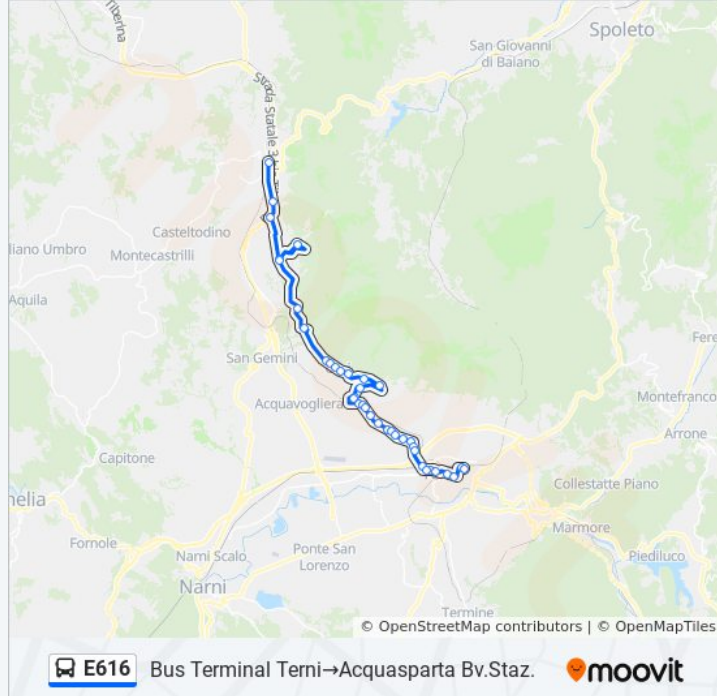

Via Delle Terre Arnolfe

Via Delle Terre Arnolfe

Strada Della Ferrovia

Cesi Scalo

Via Della Lince

Via Della Lince

Via Della Lince

Via Della Lince

Via Della Lince

Via Bellavista

Viale Regina Elena

Viale Regina Elena

Cesi

Poggio Azzuano

Vocabolo Fontana Del Boia

Bv.Portaria

Portaria

Bv.Portaria

Bv.Tiberina Carsulana

Località Campagna Acquasparta

Acquasparta Bv.Staz.

Direzione: Bus Terminal Terni→Bv.Portaria

33 fermate

[VISUALIZZA GLI ORARI DELLA LINEA](#)

Bus Terminal Terni

Terni Stazione

L.Don Minzoni

Viale Cesare Battisti

V.C.Battisti (Itis)

Viale Cesare Battisti 6

Viale Cesare Battisti 5

Viale Eroi Dell'Aria 2

Orari della linea bus E616

Orari di partenza verso Bus Terminal Terni→Bv.Portaria:

lunedì	20:10
martedì	20:10
mercoledì	20:10
giovedì	20:10
venerdì	20:10
sabato	20:10
domenica	Non in Servizio

Informazioni sulla linea bus E616