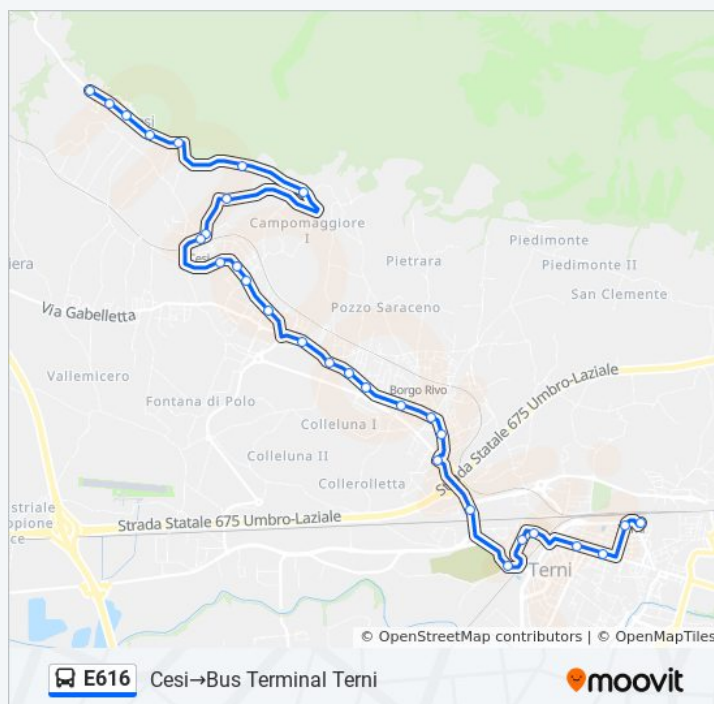

L.Don Minzoni

P.Dante(Pressa)

Bus Terminal Terni

Direzione: Cesi→Bus Terminal Terni

30 fermate

[VISUALIZZA GLI ORARI DELLA LINEA](#)

Cesi

Viale Regina Elena

Viale Regina Elena

Via Bellavista

Via Della Lince

Via Della Lince

Via Della Lince

Via Della Lince

Via Della Lince 5

Cesi Scalo

Strada Della Ferovia

Via Delle Terre Arnolfe

Via Delle Terre Arnolfe

Campomaggiore

Bv.Cesi

Via Del Rivo

Via Del Rivo 2

Via Del Rivo 3

V.D.Rivo

Via Del Rivo 4

Via Del Rivo 5

Piazzale Marinai D'Italia

Viale Eroi Dell'Aria

Cimitero Terni

Via Giuseppe Lombardo Radice

V.C.Battisti (Itis)

Orari della linea bus E616

Orari di partenza verso Cesi→Bus Terminal Terni:

lunedì	08:10
martedì	08:10
mercoledì	08:10
giovedì	08:10
venerdì	08:10
sabato	08:10
domenica	08:25 - 20:35

Informazioni sulla linea bus E616

Direzione: Cesi→Bus Terminal Terni

Fermate: 30

Durata del tragitto: 25 min

La linea in sintesi: