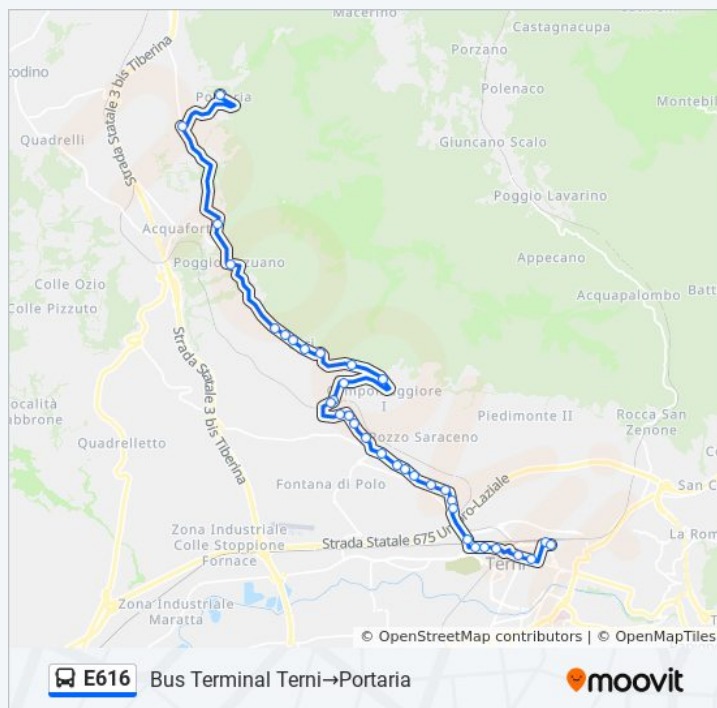

Cesi

Poggio Azzuano

Vocabolo Fontana Del Boia

Bv.Portaria

Portaria

sabato

10:30 - 17:30

domenica

Non in Servizio

Informazioni sulla linea bus E616

Direzione: Bus Terminal Terni→Portaria

Fermate: 34

Durata del tragitto: 40 min

La linea in sintesi:

Direzione: Bv.Portaria→Bus Terminal Terni

Orari della linea bus E616

34 fermate

[VISUALIZZA GLI ORARI DELLA LINEA](#)

- Bv.Portaria
- Carsulae
- Poggio Azzuano
- Viale Regina Elena_5
- Cesi
- Viale Regina Elena
- Viale Regina Elena
- Via Bellavista
- Via Della Lince
- Via Della Lince
- Via Della Lince
- Via Della Lince
- Via Della Lince 5
- Cesi Scalo
- Strada Della Ferovia
- Via Delle Terre Arnolfe
- Via Delle Terre Arnolfe
- Campomaggiore
- Bv.Cesi
- Via Del Rivo
- Via Del Rivo 2
- Via Del Rivo 3
- V.D.Rivo
- Via Del Rivo 4
- Via Del Rivo 5
- Piazzale Marinai D'Italia
- Viale Eroi Dell'Aria
- Cimitero Terni
- Via Giuseppe Lombardo Radice
- V.C.Battisti (Itis)
- Viale Cesare Battisti