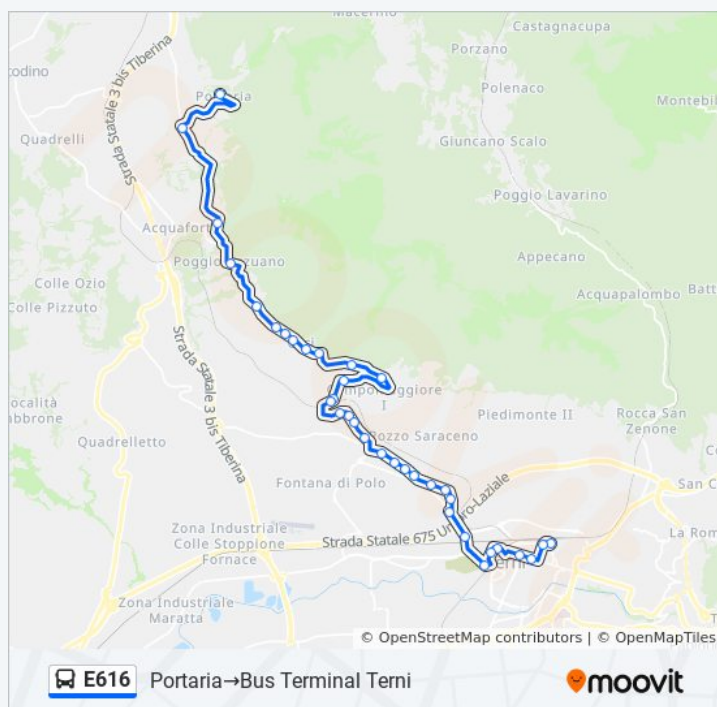

Via Del Rivo

Via Del Rivo 2

Via Del Rivo 3

V.D.Rivo

Via Del Rivo 4

Orari della linea bus E616

Orari di partenza verso Portaria→Bus Terminal Terni:

lunedì	11:10 - 18:10
martedì	11:10 - 18:10
mercoledì	11:10 - 18:10
giovedì	11:10 - 18:10
venerdì	11:10 - 18:10
sabato	11:10 - 18:10
domenica	Non in Servizio

Informazioni sulla linea bus E616

Direzione: Portaria→Bus Terminal Terni

Fermate: 35

Durata del tragitto: 40 min

La linea in sintesi:

Via Del Rivo 5

Piazzale Marinai D'Italia

Viale Eroi Dell'Aria

Cimitero Terni

Via Giuseppe Lombardo Radice

V.C.Battisti (Itis)

Viale Cesare Battisti

L.Don Minzoni

P.Dante(Pressa)

Bus Terminal Terni

Orari, mappe e fermate della linea bus E616 disponibili in un PDF su moovitapp.com. Usa [App Moovit](#) per ottenere tempi di attesa reali, orari di tutte le altre linee o indicazioni passo-passo per muoverti con i mezzi pubblici a Perugia e Umbria.