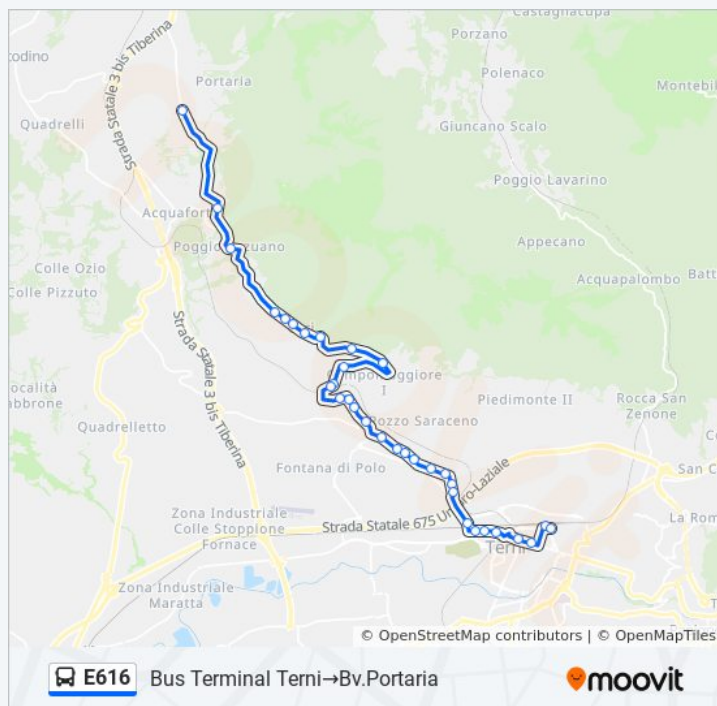

Via Della Lince

Via Della Lince

Via Della Lince

Via Bellavista

Viale Regina Elena

Viale Regina Elena

Cesi

Poggio Azzuano

Vocabolo Fontana Del Boia

Bv.Portaria

Direzione: Bus Terminal Terni→Bv.Portaria

Fermate: 33

Durata del tragitto: 35 min

La linea in sintesi:

Direzione: Bus Terminal Terni→Cesi

30 fermate