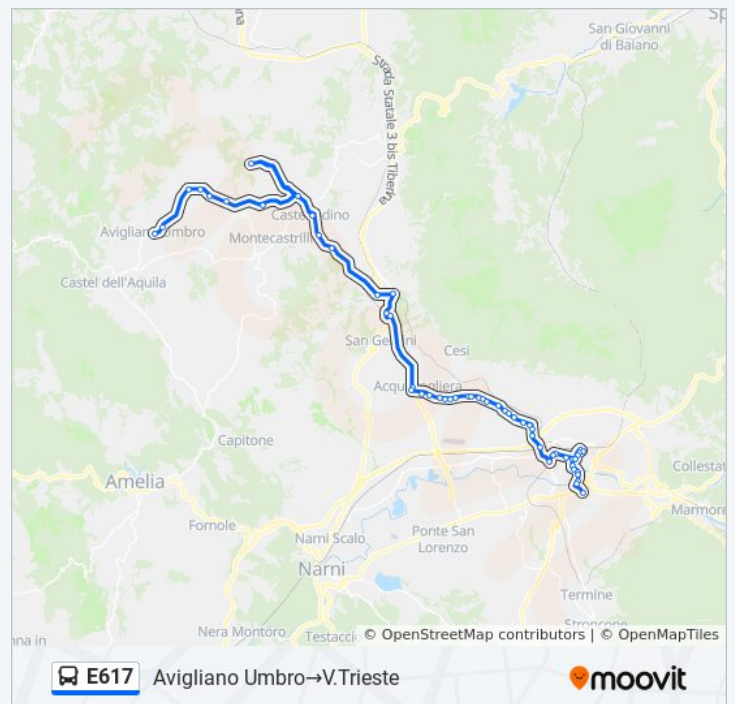

Via Del Rivo

Via Del Rivo 2

Via Del Rivo 3

V.D.Rivo

Via Del Rivo 4

Via Del Rivo 5

Piazzale Marinai D'Italia

Viale Eroi Dell'Aria

Via Gabelletta 2

Via Gabelletta 3

Via Gabelletta

V.Gabelletta

Via Gabelletta Centro Sociale

Orari della linea bus E617

Orari di partenza verso Avigliano Umbro→V.Trieste:

lunedì	06:40
martedì	06:40
mercoledì	06:40
giovedì	06:40
venerdì	06:40
sabato	06:40
domenica	Non in Servizio

Informazioni sulla linea bus E617

Direzione: Avigliano Umbro→V.Trieste

Fermate: 55

Durata del tragitto: 80 min

La linea in sintesi:

Via Gabelletta Pozzi

Via Gabelletta Mesale

Via Gabelletta 8

V.Gabelletta

Bv.Cesi

Via Del Rivo

Via Del Rivo 2

Via Del Rivo 3

V.D.Rivo

Via Del Rivo 4

Via Del Rivo 5