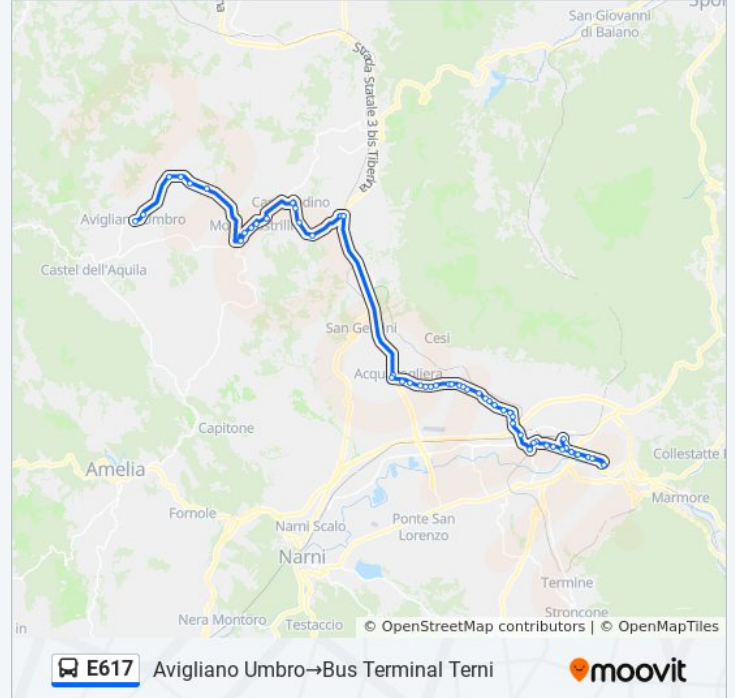

Bv.Acquavogliera

V. Gabelletta Cap.

Via Gabelletta 2

Via Gabelletta 3

Via Gabelletta

V.Gabelletta

Via Gabelletta Centro Sociale

Via Gabelletta Pozzi

Via Gabelletta Mesale

Via Gabelletta 8

V.Gabelletta

Bv.Cesi

Via Del Rivo

Via Del Rivo 2

Via Del Rivo 3

V.D.Rivo

Via Del Rivo 4

Via Del Rivo 5

Piazzale Marinai D'Italia

Viale Eroi Dell'Aria

Cimitero Terni

Via Giuseppe Lombardo Radice

V.C.Battisti (Itis)

Viale Cesare Battisti

L.Don Minzoni

P.Buozzi

V.B.Brin

Viale Benedetto Brin 5

Viale Benedetto Brin 4

Acciaierie V.Brin

Pentima

Acciaierie V.Brin

Viale Benedetto Brin 4