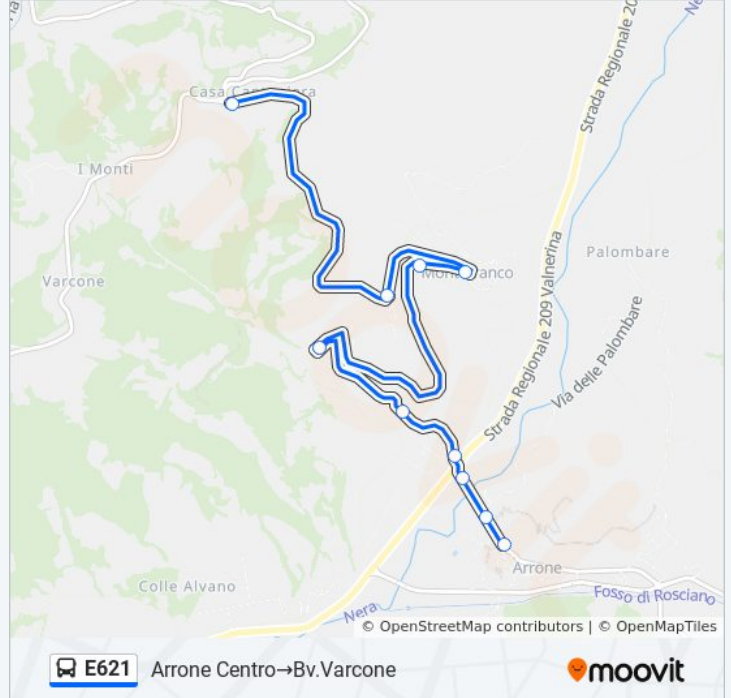

Usa Moovit per trovare le fermate della linea bus E621 più vicine a te e scoprire quando passerà il prossimo mezzo della linea bus E621

**Direzione: Arrone Centro → Bv. Varcone**

10 fermate

[VISUALIZZA GLI ORARI DELLA LINEA](#)

Arrone Centro  
Via Giacomo Matteotti  
Via Giacomo Matteotti  
Via Monzano  
Via Monzano  
Via Monzano  
Via Dionino De Santis  
Montefranco  
Sp4  
Bv. Varcone

**Orari della linea bus E621**

Orari di partenza verso Arrone Centro → Bv. Varcone:

lunedì	14:50
martedì	14:50
mercoledì	14:50
giovedì	14:50
venerdì	14:50
sabato	14:50
domenica	Non in Servizio

**Informazioni sulla linea bus E621**

**Direzione:** Arrone Centro → Bv. Varcone

**Fermate:** 10

**Durata del tragitto:** 15 min

**La linea in sintesi:**

**Direzione: Belvedere Inferiore → Bus Terminal Terni**

17 fermate

[VISUALIZZA GLI ORARI DELLA LINEA](#)

- Belvedere Inferiore
- Cascata Delle Marmore Biglietteria
- Cascata Delle Marmore Ritorno
- Vocabolo Tiro A Segno
- Galletto
- Vocabolo Valle
- Galletto
- Vocabolo Cervara Bassa
- Vocabolo Cervara Bassa
- Vocabolo Cervara Bassa
- Pentima
- Acciaierie V.Brin
- Viale Benedetto Brin 4
- Viale Benedetto Brin 5
- V.B.Brin
- Viale Curio Dentato
- Bus Terminal Terni