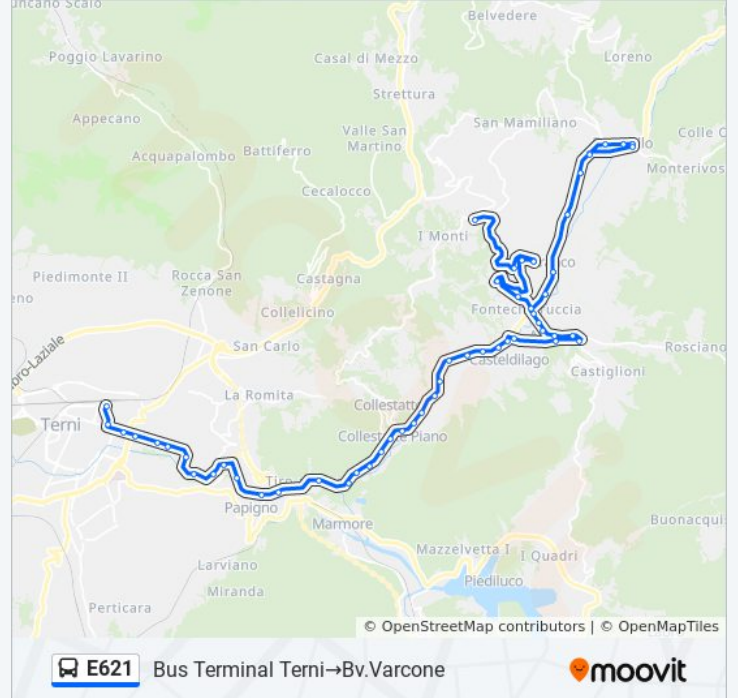

Bv. Torre Orsina

Vocabolo Mandrie

Vocabolo Mandrie

Vocabolo Villa Margine

Vocabolo Villa Margine

Vocabolo Isola

Vocabolo Colleporto 2

Vocabolo Colleporto

Var.Arrone

Via Di Mezzo

Arrone Variante 2

Via Marconi

Via Delle Rimembranze

Arrone Centro

Via Giacomo Matteotti

Via Giacomo Matteotti

Località Racognano

Località Racognano

Località Capitignano

Sr209

Strada Statale Valnerina

Bv.Precetto

Via Della Vittoria

Ferentillo P.Garibaldi

Via Della Vittoria

Strada Statale Valnerina

Sr209

Località Capitignano

Località Racognano

Località Racognano

Via Monzano

Via Monzano

Via Monzano