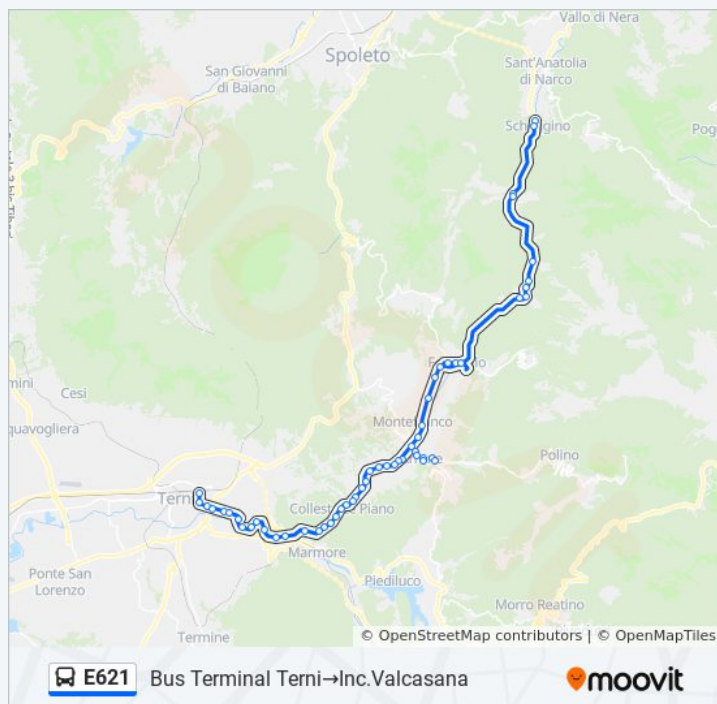

## Informazioni sulla linea bus E621

**Direzione:** Bus Terminal Terni→Inc.Valcasana

**Fermate:** 54

**Durata del tragitto:** 55 min

**La linea in sintesi:**

Strada Statale Valnerina

Via Della Vittoria

Ferentillo P.Garibaldi