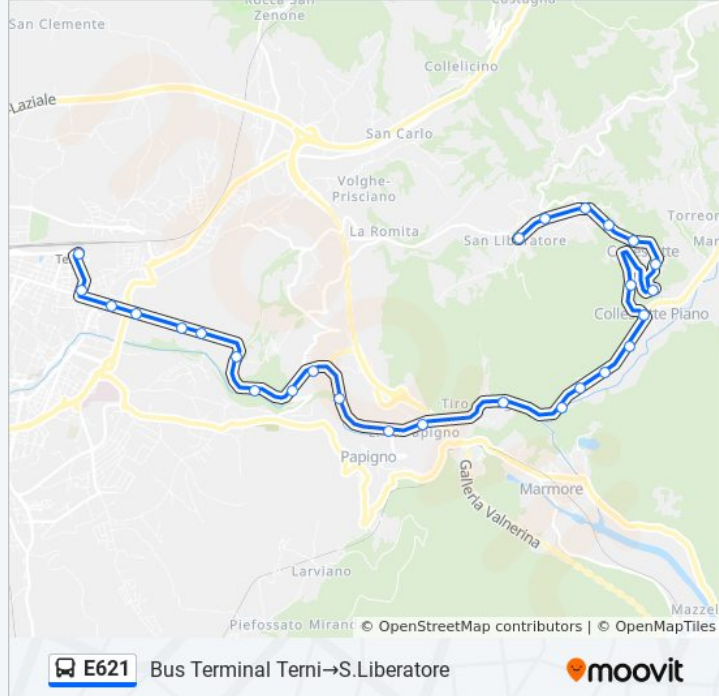

Cascata Delle Marmore Biglietteria

Vocabolo Collestatte Piano 4

Vocabolo Collestatte Piano

Collestatte Piano

Vocabolo Fossato

Vocabolo Fossato

Sp68

Collestatte

Via Collestatte

Via Collestatte

Vocabolo San Liberatore

S.Liberatore

Direzione: Bv.Precetto→Bus Terminal Terni

46 fermate

[VISUALIZZA GLI ORARI DELLA LINEA](#)

Bv.Precetto

Via Della Vittoria

Ferentillo P.Garibaldi

Via Della Vittoria

Strada Statale Valnerina

Sr209

Località Capitignano

Località Racognano

Località Racognano

Via Giacomo Matteotti

Via Giacomo Matteotti

Arrone Centro

Via Delle Rimembranze

Via Marconi

Arrone Variante

Via Di Mezzo

Var.Arrone

Orari della linea bus E621

Orari di partenza verso Bv.Precetto→Bus Terminal Terni:

lunedì	06:03
martedì	06:03
mercoledì	06:03
giovedì	06:03
venerdì	06:03
sabato	06:03
domenica	Non in Servizio

Informazioni sulla linea bus E621

Direzione: Bv.Precetto→Bus Terminal Terni

Fermate: 46

Durata del tragitto: 40 min

La linea in sintesi: