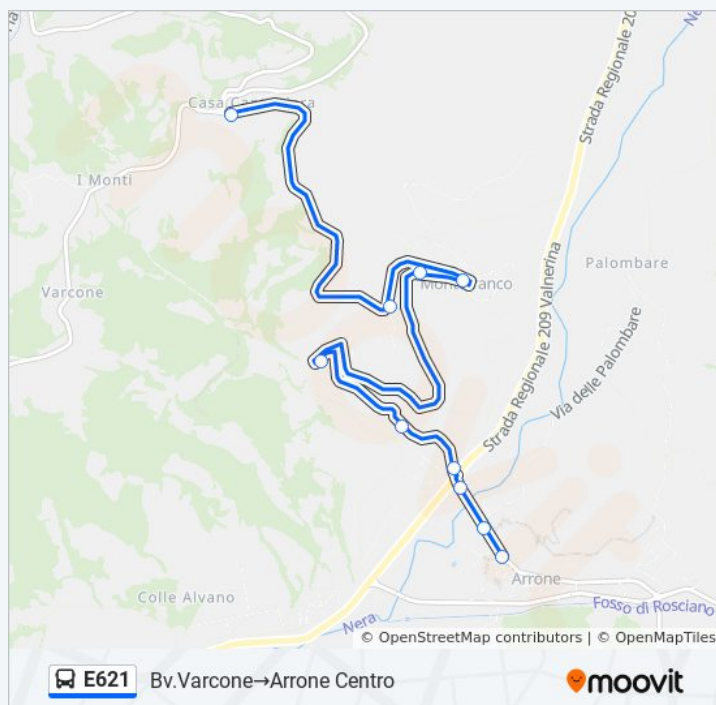

lunedì

08:25

Bv. Varcone  
 Sp4  
 Montefranco  
 Via Dionino De Santis  
 Via Monzano  
 Via Monzano  
 Via Monzano 3  
 Via Giacomo Matteotti  
 Via Giacomo Matteotti  
 Arrone Centro

martedì	08:25
mercoledì	08:25
giovedì	08:25
venerdì	08:25
sabato	08:25
domenica	Non in Servizio

### Informazioni sulla linea bus E621

**Direzione:** Bv. Varcone → Arrone Centro

**Fermate:** 10

**Durata del tragitto:** 15 min

**La linea in sintesi:**

**Direzione:** Bv. Varcone → Belvedere Inferiore

16 fermate