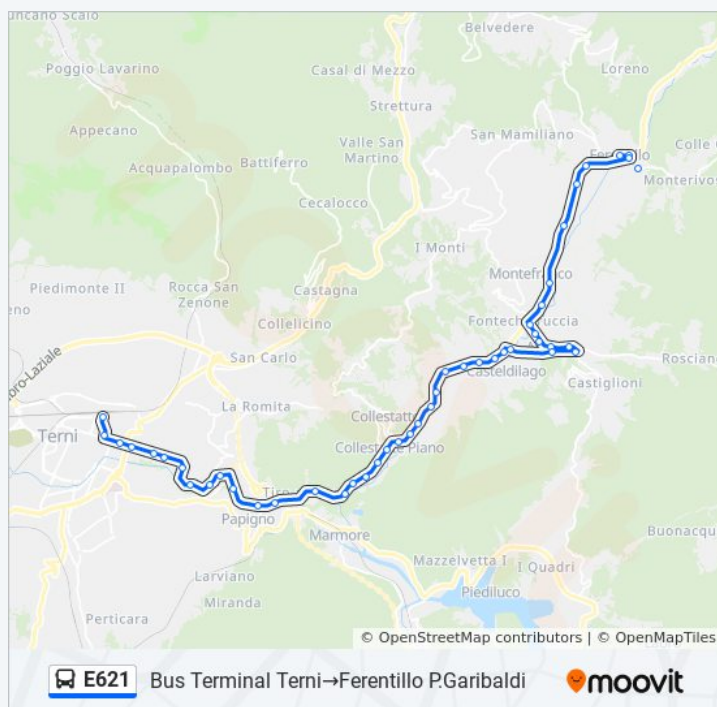

### Informazioni sulla linea bus E621

**Direzione:** Bus Terminal Terni→Ferentillo P.Garibaldi

**Fermate:** 46

**Durata del tragitto:** 40 min

**La linea in sintesi:**

Vocabolo Villa Margine

Vocabolo Isola

Vocabolo Colleporto 2