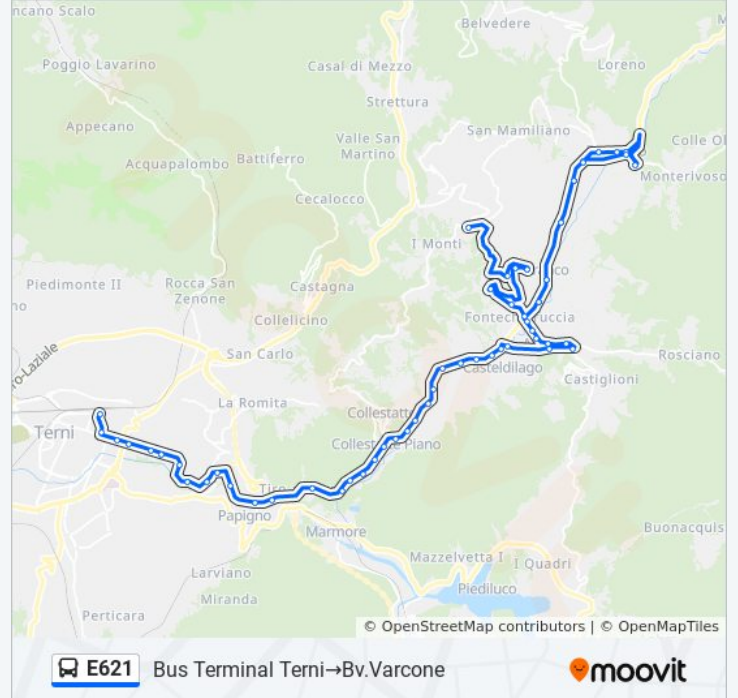

Località Racognano

Località Racognano

Località Capitignano

Sr209

Strada Statale Valnerina

Bv.Precetto

Precetto

Via Della Vittoria

Ferentillo P.Garibaldi

Via Della Vittoria

Strada Statale Valnerina

Sr209

Località Capitignano

Località Racognano

Località Racognano

Via Monzano

Via Monzano

Via Monzano

Via Dionino De Santis

Montefranco

Sp4

Bv.Varcone

**Direzione: Bus Terminal Terni→Bv.Varcone**

58 fermate