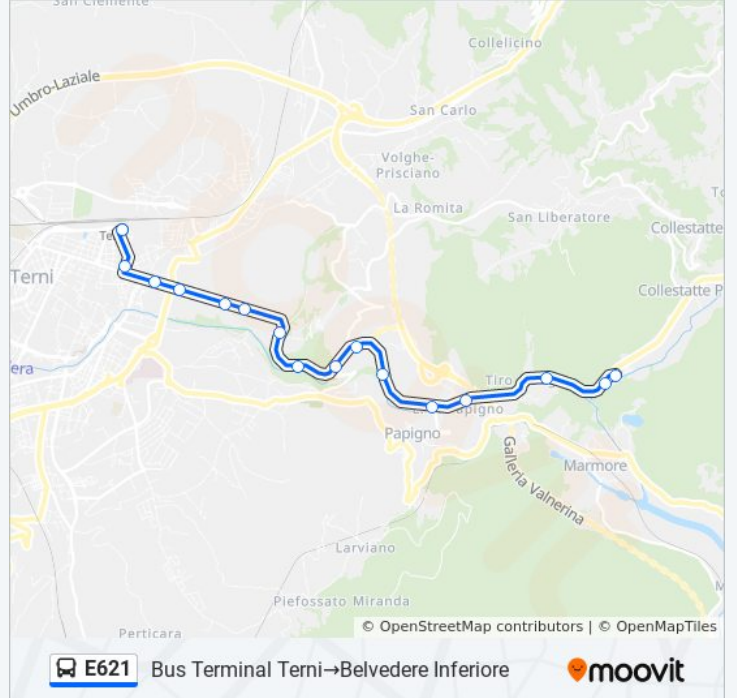

16 fermate

[VISUALIZZA GLI ORARI DELLA LINEA](#)

- Bus Terminal Terni
- V. Della Bardesca
- V.B.Brin
- Viale Benedetto Brin 5
- Viale Benedetto Brin 4
- Acciaierie V.Brin
- Pentima
- Vocabolo Cervara Bassa
- Vocabolo Cervara Bassa
- Vocabolo Cervara Bassa
- Galletto
- Vocabolo Valle
- Galletto
- Vocabolo Tiro A Segno
- Cascata Delle Marmore Ingresso
- Belvedere Inferiore

**Orari della linea bus E621**

Orari di partenza verso Bus Terminal Terni → Belvedere Inferiore:

lunedì	17:30
martedì	17:30
mercoledì	17:30
giovedì	17:30
venerdì	17:30
sabato	17:30
domenica	09:35 - 19:00

**Informazioni sulla linea bus E621**

**Direzione:** Bus Terminal Terni → Belvedere Inferiore

**Fermate:** 16

**Durata del tragitto:** 15 min

**La linea in sintesi:**