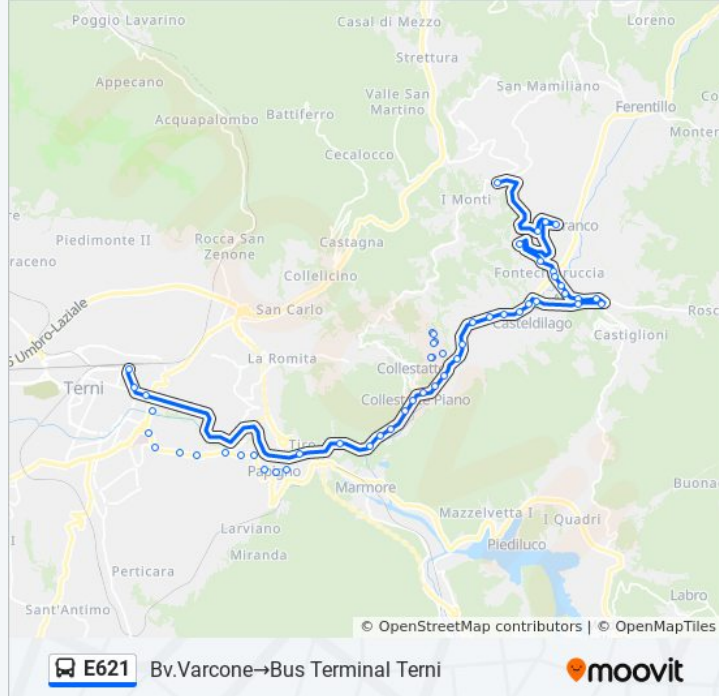

Var.Arrone

Vocabolo Colleporto

Vocabolo Colleporto 2

Vocabolo Isola

Vocabolo Villa Margine

Vocabolo Villa Margine

Vocabolo Mandrie

Vocabolo Mandrie

Via Madonna Della Strada

Via Madonna Della Strada

Via Madonna Della Strada

Torre Orsina

Via Madonna Della Strada

Via Madonna Della Strada

Via Madonna Della Strada

Bv.Torre Orsina

Vocabolo Collestatte Piano

Vocabolo Collestatte Piano

Collestatte Piano

Vocabolo Collestatte Piano

Vocabolo Collestatte Piano 4

Cascata Delle Marmore Biglietteria

Cascata Delle Marmore Ritorno

Vocabolo Tiro A Segno

Galletto

Papigno Cap.

Piazza Giovanni Di Giuli

Via Edoardo De Amicis

Via Edmondo De Amicis

Via Campomicciolo

Casali Cimitero

Via Campomicciolo

Via Campomicciolo 3