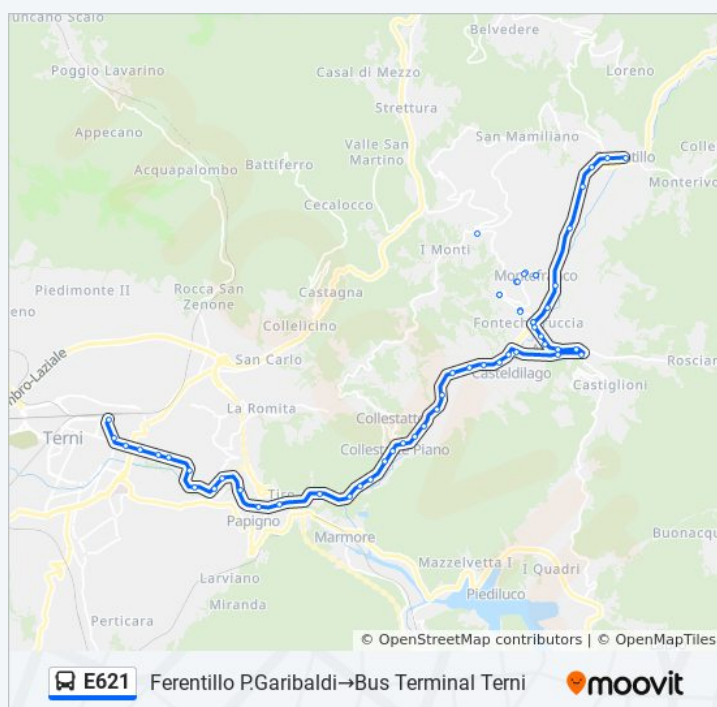

### Informazioni sulla linea bus E621

**Direzione:** Ferentillo P.Garibaldi → Bus Terminal Terni

**Fermate:** 57

**Durata del tragitto:** 35 min

**La linea in sintesi:**

Arrone Centro

Via Delle Rimembranze

Via Marconi