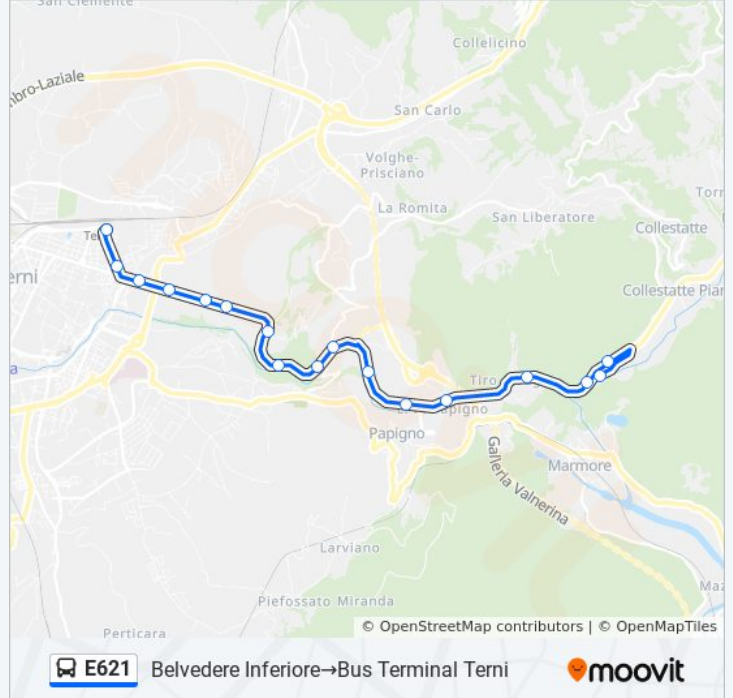

**Durata del tragitto:** 15 min

**La linea in sintesi:**

**Direzione: Belvedere Inferiore → Bus Terminal Terni**

17 fermate

[VISUALIZZA GLI ORARI DELLA LINEA](#)

- Belvedere Inferiore
- Cascata Delle Marmore Biglietteria
- Cascata Delle Marmore Ritorno
- Vocabolo Tiro A Segno
- Galletto
- Vocabolo Valle
- Galletto
- Vocabolo Cervara Bassa
- Vocabolo Cervara Bassa
- Vocabolo Cervara Bassa
- Pentima
- Acciaierie V.Brin
- Viale Benedetto Brin 4
- Viale Benedetto Brin 5
- V.B.Brin
- Viale Curio Dentato
- Bus Terminal Terni

**Orari della linea bus E621**

Orari di partenza verso Belvedere Inferiore → Bus Terminal Terni:

lunedì	17:45
martedì	17:45
mercoledì	17:45
giovedì	17:45
venerdì	17:45
sabato	17:45
domenica	09:50 - 19:15

**Informazioni sulla linea bus E621**

**Direzione:** Belvedere Inferiore → Bus Terminal Terni

**Fermate:** 17

**Durata del tragitto:** 15 min

**La linea in sintesi:**

**Direzione: Belvedere Inferiore → S.Liberatore**

13 fermate

[VISUALIZZA GLI ORARI DELLA LINEA](#)

Belvedere Inferiore

Cascata Delle Marmore Biglietteria

Vocabolo Collestatte Piano 4

Vocabolo Collestatte Piano

Collestatte Piano

Vocabolo Fossato