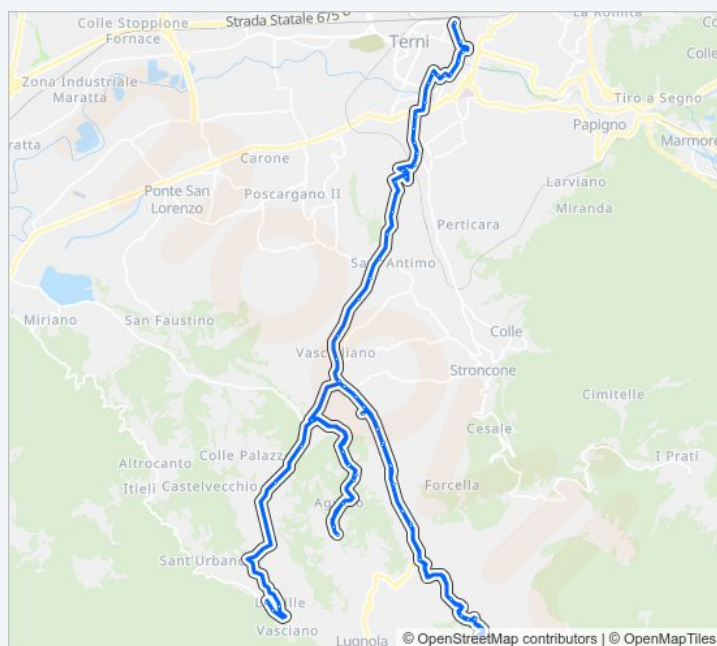

Informazioni sulla linea bus E623

Direzione: Ville Vasciano Cap. → Bus Terminal Terni

Fermate: 78

Durata del tragitto: 75 min

La linea in sintesi:

E623 Ville Vasciano Cap. → Bus Terminal Terni

moovit

Vascigliano Sogeco