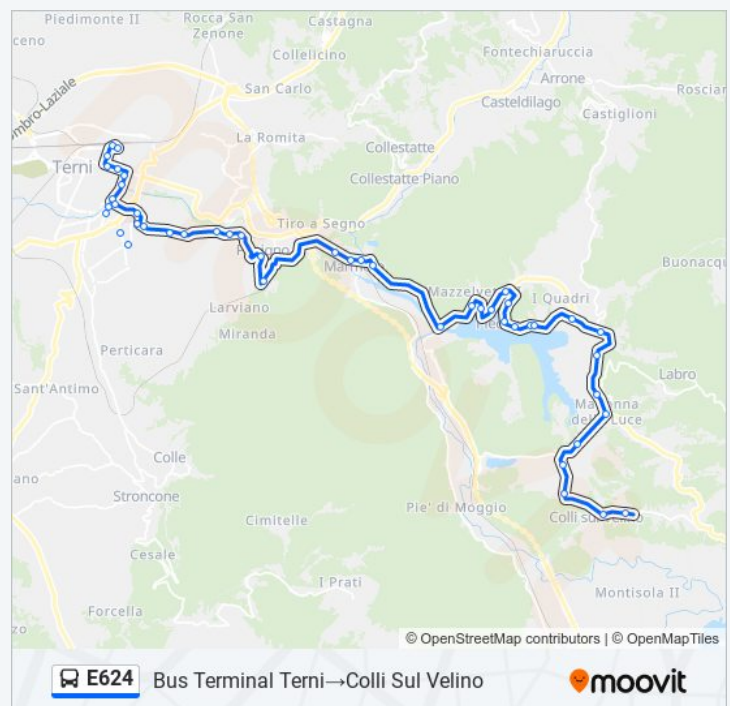

#### Informazioni sulla linea bus E624

**Direzione:** Bus Terminal Terni→Colli Sul Velino

**Fermate:** 45

**Durata del tragitto:** 45 min

**La linea in sintesi:**

Corso 4 Novembre

Via Vincenzo Noceta

Lago Di Piediluco