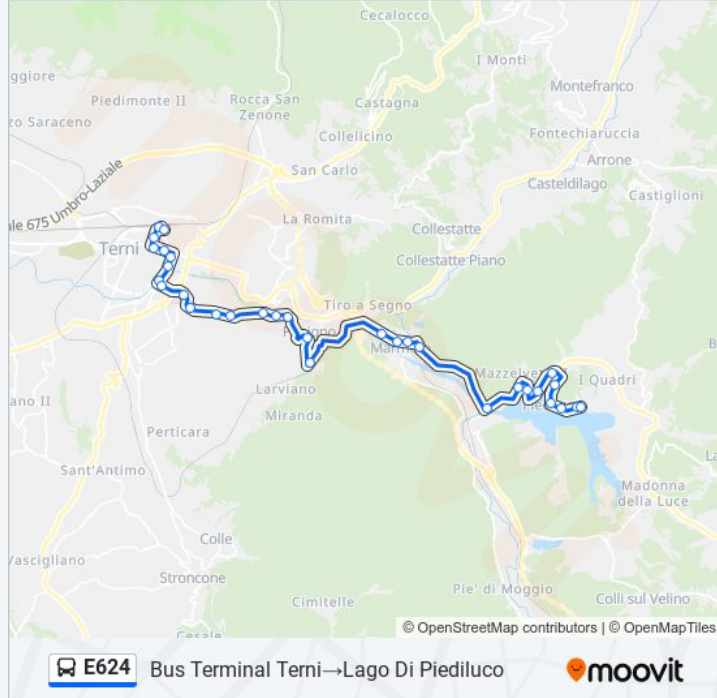

#### Informazioni sulla linea bus E624

**Direzione:** Bus Terminal Terni→Lago Di Piediluco

**Fermate:** 32

**Durata del tragitto:** 35 min

**La linea in sintesi:**

Vocabolo Angelica

Vocabolo Rocchetta

Via Pietro Montesi

Via Pietro Montesi

Marmore Belvedere Sup.

Vocabolo Cascata

Vocabolo Mazzelvetta

Vocabolo Mazzelvetta

Vocabolo Mazzelvetta

Vocabolo Mazzelvetta

Vocabolo Forca

Piediluco Paese

Corso Raniero Salvati

Corso 4 Novembre

Via Vincenzo Noceta

Lago Di Piediluco