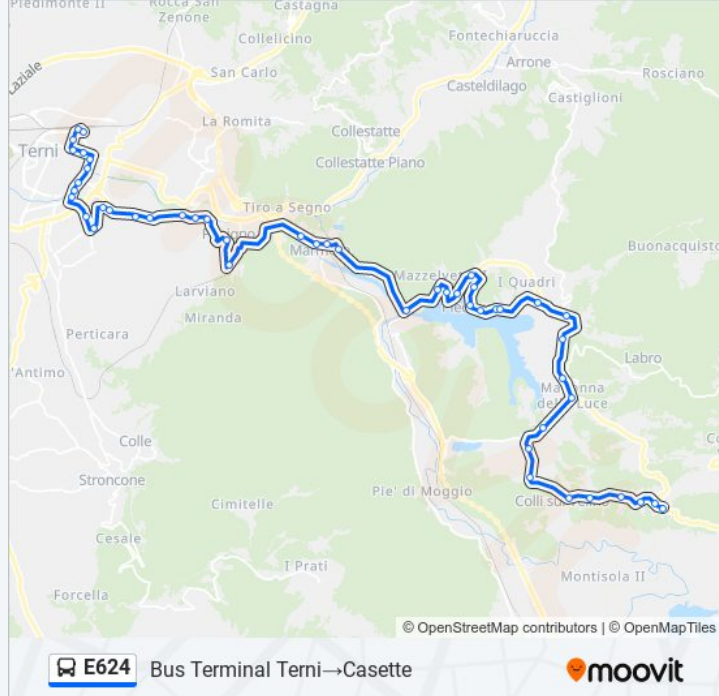

Piediluco Paese

Corso Raniero Salvati

Corso 4 Novembre

Via Vincenzo Noceta

Lago Di Piediluco

Piediluco Piscina

Vocabolo Valle Spoletina

Ss79

Ss79

La Luce

Sp4a

Località Colle Rosso

Località Colle Rosso

Via Dante Alighieri

Colli Sul Velino

Località Vallopara

Località Casette

Località Casette

Casette

**Direzione: Bus Terminal Terni→Colli Sul Velino**

45 fermate

[VISUALIZZA GLI ORARI DELLA LINEA](#)

**Orari della linea bus E624**

Orari di partenza verso Bus Terminal Terni→Colli Sul Velino: