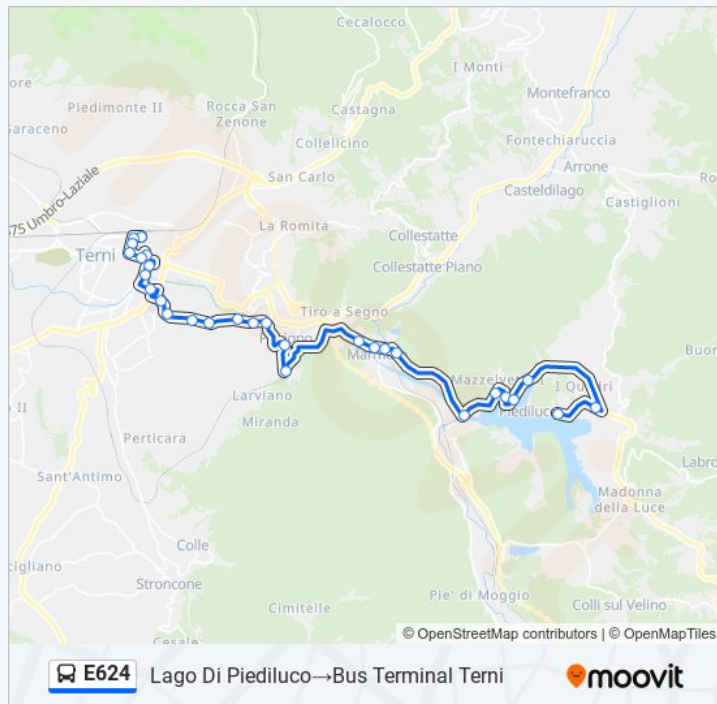

Viale Luigi Campofregoso 2

Viale Curio Dentato

P.Buozzi

P.Tacito

Viale Della Stazione

P.Dante(Pressa)

Bus Terminal Terni

## La linea in sintesi:

**Direzione: Piediluco Paese→Bus Terminal Terni**

33 fermate

[VISUALIZZA GLI ORARI DELLA LINEA](#)

Piediluco Paese

Corso Raniero Salvati

Corso 4 Novembre

Via Vincenzo Noceta