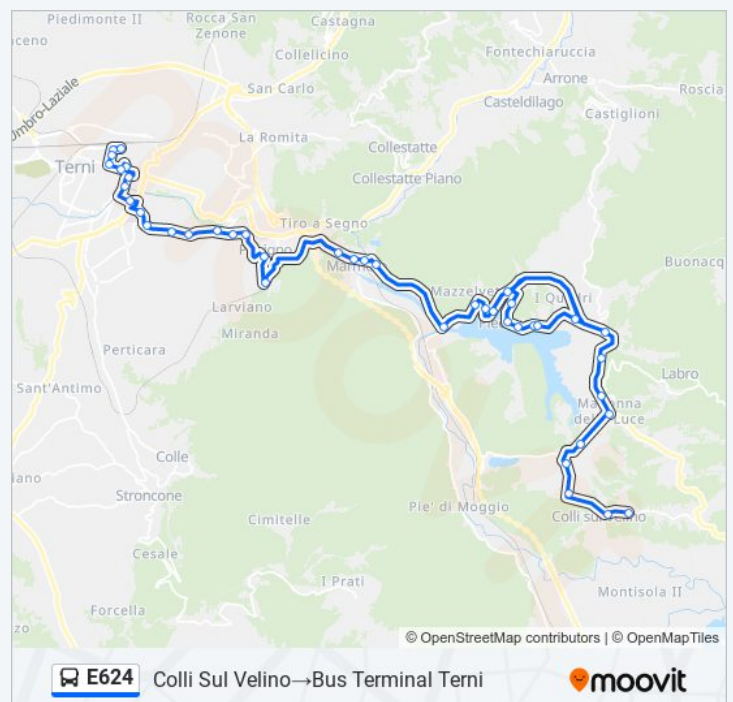

**Direzione: Colli Sul Velino→Bus Terminal Terni**

42 fermate

[VISUALIZZA GLI ORARI DELLA LINEA](#)

Colli Sul Velino  
Via Dante Alighieri  
Località Colle Rosso  
Località Colle Rosso  
Sp4a  
La Luce  
Ss79  
Ss79  
Vocabolo Valle Spoletina  
Piediluco Paese  
Corso Raniero Salvati  
Corso 4 Novembre  
Via Vincenzo Noceta  
Lago Di Piediluco  
Piediluco Piscina  
Vocabolo Forca  
Vocabolo Mazzelvetta  
Vocabolo Mazzelvetta  
Vocabolo Mazzelvetta  
Vocabolo Mazzelvetta 4  
Vaocabolo Cascata  
Marmore Belvedere Sup.  
Via Pietro Montesi

**Orari della linea bus E624**

Orari di partenza verso Colli Sul Velino→Bus Terminal Terni:

lunedì	08:15 - 18:45
martedì	08:15 - 18:45
mercoledì	Non in Servizio
giovedì	Non in Servizio
venerdì	Non in Servizio
sabato	08:15 - 18:45
domenica	Non in Servizio

**Informazioni sulla linea bus E624**

**Direzione:** Colli Sul Velino→Bus Terminal Terni

**Fermate:** 42

**Durata del tragitto:** 50 min

**La linea in sintesi:**

Via Pietro Montesi 2

Vocabolo Rocchetta

Vocabolo Angelica