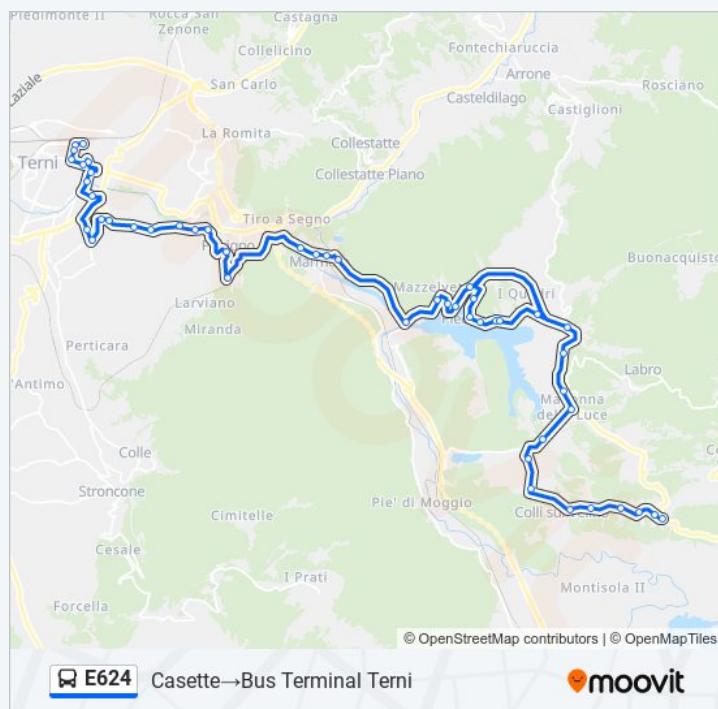

V.Trieste

V.Gramsci

V.Campofregoso

Viale Luigi Campofregoso 2

**Durata del tragitto: 55 min**

**La linea in sintesi:**

Viale Curio Dentato  
P.Buozzi  
P.Tacito  
Viale Della Stazione  
P.Dante(Pressa)  
Bus Terminal Terni

**Direzione: Colli Sul Velino→Bus Terminal Terni**

42 fermate

[VISUALIZZA GLI ORARI DELLA LINEA](#)

Colli Sul Velino  
Via Dante Alighieri  
Località Colle Rosso  
Località Colle Rosso  
Sp4a  
La Luce  
Ss79  
Ss79  
Vocabolo Valle Spoletina  
Piediluco Paese  
Corso Raniero Salvati  
Corso 4 Novembre  
Via Vincenzo Noceta  
Lago Di Piediluco  
Piediluco Piscina  
Vocabolo Forca  
Vocabolo Mazzelvetta  
Vocabolo Mazzelvetta  
Vocabolo Mazzelvetta  
Vocabolo Mazzelvetta 4  
Vaocabolo Cascata  
Marmore Belvedere Sup.  
Via Pietro Montesi