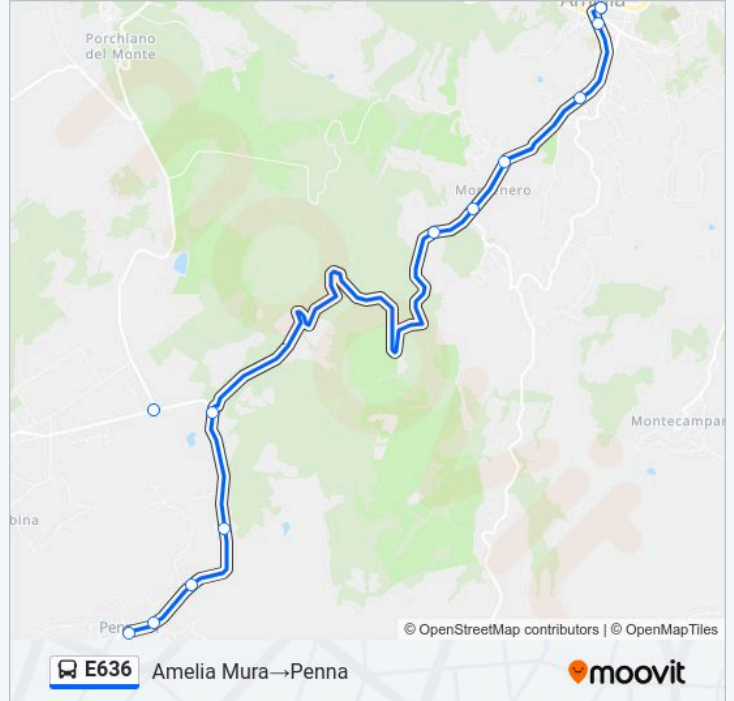

La linea in sintesi:

Direzione: Amelia Mura→Penna

18 fermate

[VISUALIZZA GLI ORARI DELLA LINEA](#)

- Amelia Mura
- Scuole Medie
- Strada Amelia-Giove
- Montenero
- Strada Amelia-Giove
- Bv. Annunziata
- Strada Amerina
- Strada Amerina
- Strada Amerina
- Giove
- Strada Amerina
- Strada Amerina
- Strada Amerina
- Bivio Penna
- Strada Pennese Amerina
- Via Roma
- Via Roma
- Penna

Orari della linea bus E636

Orari di partenza verso Amelia Mura→Penna:

lunedì	16:20 - 19:30
martedì	16:20 - 19:30
mercoledì	16:20 - 19:30
giovedì	16:20 - 19:30
venerdì	19:30
sabato	16:20 - 19:30
domenica	Non in Servizio

Informazioni sulla linea bus E636

Direzione: Amelia Mura→Penna

Fermate: 18

Durata del tragitto: 25 min

La linea in sintesi:

Direzione: Amelia Mura→Penna

18 fermate

[VISUALIZZA GLI ORARI DELLA LINEA](#)