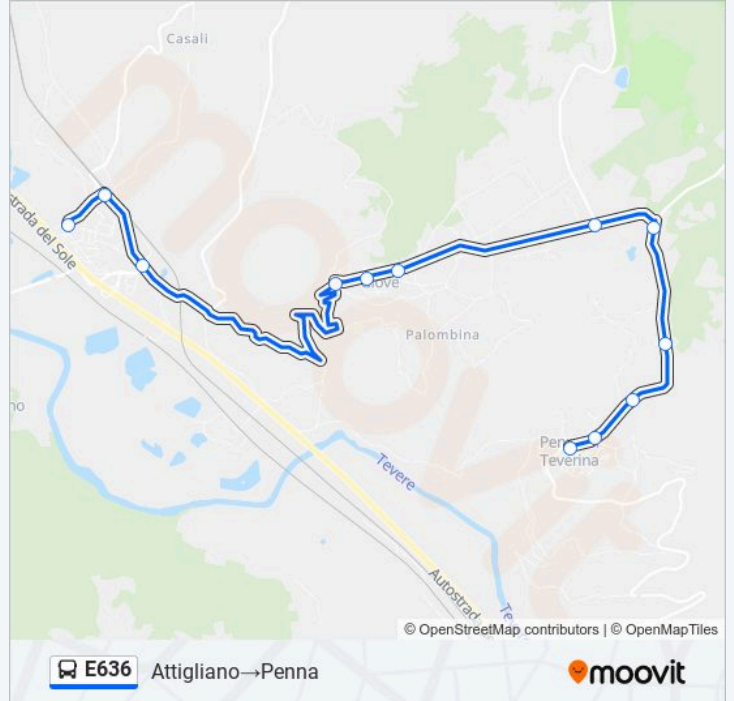

Giove

Strada Amerina

Strada Amerina

Strada Amerina

Bivio Penna

Strada Pennese Amerina

Via Roma

Via Roma

Direzione: Attigliano→Penna

Fermate: 12

Durata del tragitto: 20 min

La linea in sintesi:

**Direzione: Attigliano Stazione→Amelia P.Xxi
Settembre**

22 fermate

[VISUALIZZA GLI ORARI DELLA LINEA](#)

- Attigliano Stazione
- Strada Comunale Per Giove
- Giove
- Strada Amerina
- Strada Amerina
- Strada Amerina
- Bivio Penna
- Strada Pennese Amerina
- Via Roma
- Via Roma
- Penna
- Via Roma
- Via Roma
- Strada Pennese Amerina
- Bivio Penna
- Bv. Annunziata
- Strada Amelia-Giove
- Montenero