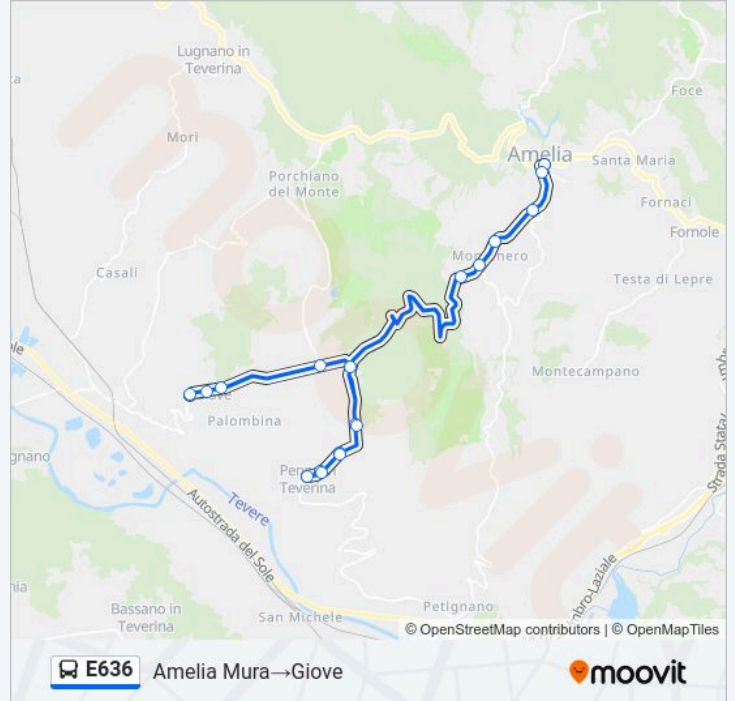

Via Roma

Strada Pennese Amerina

Bivio Penna

Strada Amerina

Strada Amerina

Strada Amerina

Orari della linea bus E636

Orari di partenza verso Amelia Mura → Giove:

lunedì	12:00
martedì	12:00
mercoledì	12:00
giovedì	12:00
venerdì	12:00
sabato	12:00
domenica	Non in Servizio

Informazioni sulla linea bus E636

Direzione: Amelia Mura → Giove

Fermate: 19

Durata del tragitto: 30 min

La linea in sintesi:

Direzione: Amelia Mura→Penna

18 fermate

[VISUALIZZA GLI ORARI DELLA LINEA](#)

- Amelia Mura
- Scuole Medie
- Strada Amelia-Giove
- Montenero
- Strada Amelia-Giove
- Bv. Annunziata
- Strada Amerina
- Strada Amerina
- Strada Amerina
- Giove
- Strada Amerina
- Strada Amerina
- Strada Amerina
- Bivio Penna
- Strada Pennese Amerina
- Via Roma
- Via Roma
- Penna