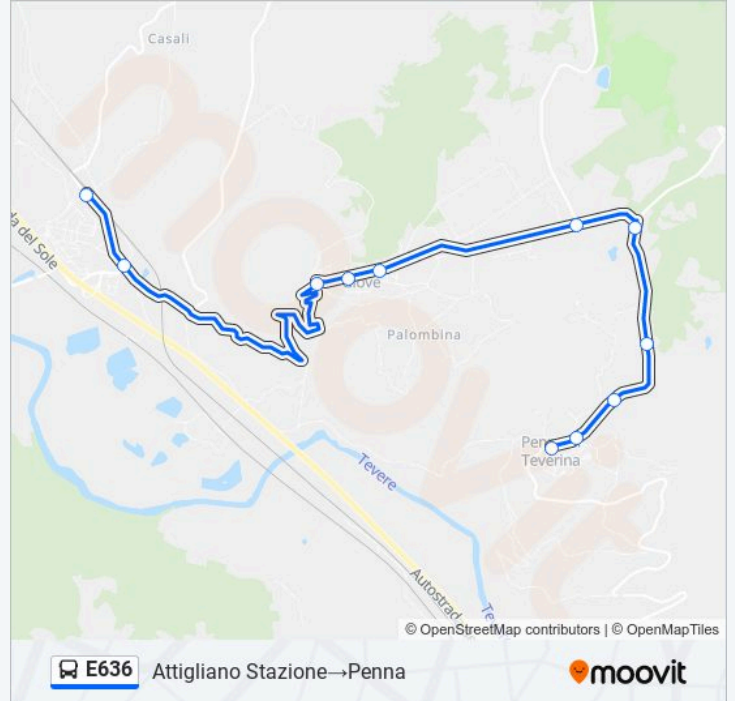

Orari di partenza verso Attigliano Stazione → Penna:

lunedì	23:12
martedì	23:12
mercoledì	23:12
giovedì	23:12
venerdì	23:12
sabato	23:12
domenica	Non in Servizio

Informazioni sulla linea bus E636

Direzione: Attigliano Stazione → Penna

Fermate: 11

Durata del tragitto: 13 min

La linea in sintesi:

Direzione: Giove→Amelia P.Xxi Settembre

20 fermate

[VISUALIZZA GLI ORARI DELLA LINEA](#)

- Giove
- Strada Amerina
- Strada Amerina
- Strada Amerina
- Bivio Penna
- Strada Pennese Amerina
- Via Roma
- Via Roma
- Penna
- Via Roma
- Via Roma
- Strada Pennese Amerina
- Bivio Penna
- Bv. Annunziata
- Strada Amelia-Giove
- Montenero
- Strada Amelia-Giove
- V. Europa