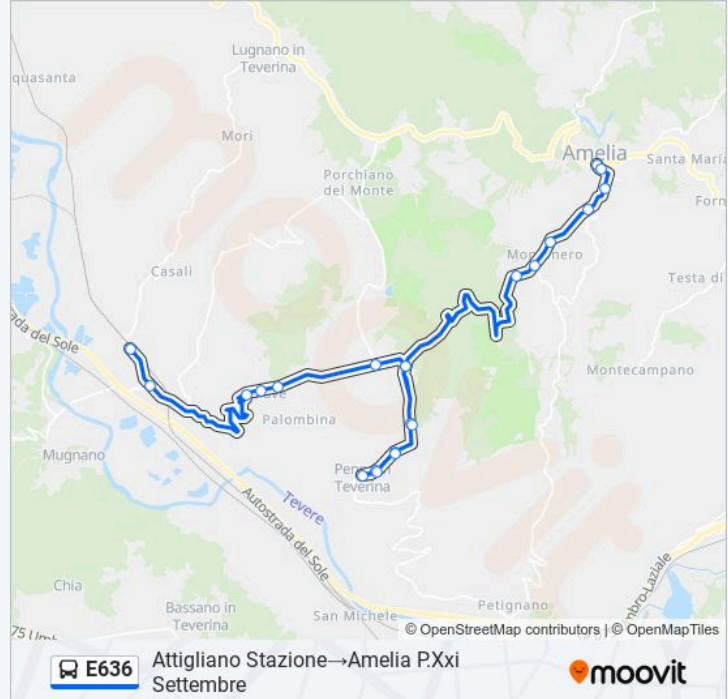

Informazioni sulla linea bus E636

Direzione: Attigliano Stazione→Amelia P.Xxi
Settembre

Fermate: 22

Durata del tragitto: 40 min

La linea in sintesi:

Strada Amelia-Giove

V.Europa

Via Della Rimembranza

Amelia P.Xxi Settembre

Direzione: Attigliano Stazione → Penna

11 fermate

[VISUALIZZA GLI ORARI DELLA LINEA](#)

Attigliano Stazione

Strada Comunale Per Giove

Giove

Strada Amerina