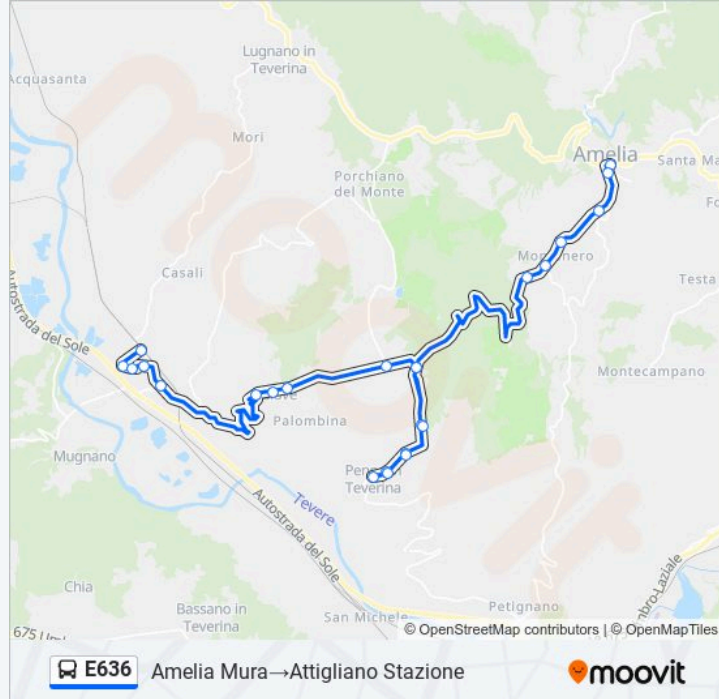

Attigliano

Direzione: Amelia Mura → Attigliano Stazione

24 fermate

[VISUALIZZA GLI ORARI DELLA LINEA](#)

Amelia Mura

Scuole Medie

Strada Amelia-Giove

Montenero

Stazione:

lunedì	18:10
martedì	18:10
mercoledì	18:10
giovedì	18:10
venerdì	16:20 - 18:10
sabato	18:10
domenica	Non in Servizio

Informazioni sulla linea bus E636

Direzione: Amelia Mura → Attigliano Stazione

Fermate: 24

Durata del tragitto: 40 min

La linea in sintesi:

Giove

Strada Comunale Per Giove

Via Salvador Allende

Via Monserrato_1

Attigliano

Attigliano Stazione

Direzione: Amelia Mura → Giove

19 fermate

[VISUALIZZA GLI ORARI DELLA LINEA](#)

Amelia Mura

Scuole Medie

Strada Amelia-Giove

Montenero