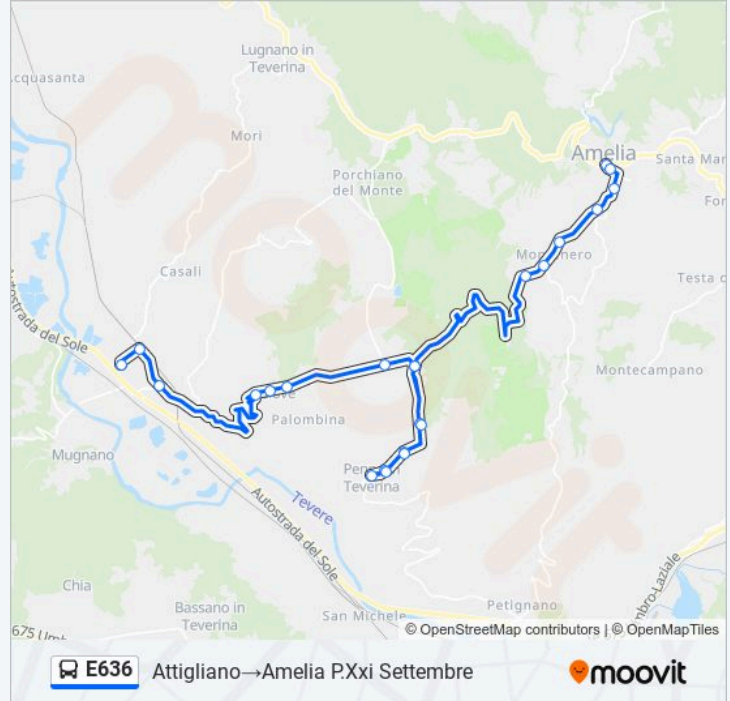

Informazioni sulla linea bus E636

Direzione: Attigliano→Amelia P.Xxi Settembre

Fermate: 23

Durata del tragitto: 40 min

La linea in sintesi:

Montenero

Strada Amelia-Giove

V.Europa

Via Della Rimembranza

Amelia P.Xxi Settembre

Direzione: Attigliano→Penna

12 fermate

[VISUALIZZA GLI ORARI DELLA LINEA](#)

Attigliano

Attigliano Stazione

Strada Comunale Per Giove

Giove

Strada Amerina

Strada Amerina

Strada Amerina

Bivio Penna

Strada Pennese Amerina

Via Roma

Via Roma