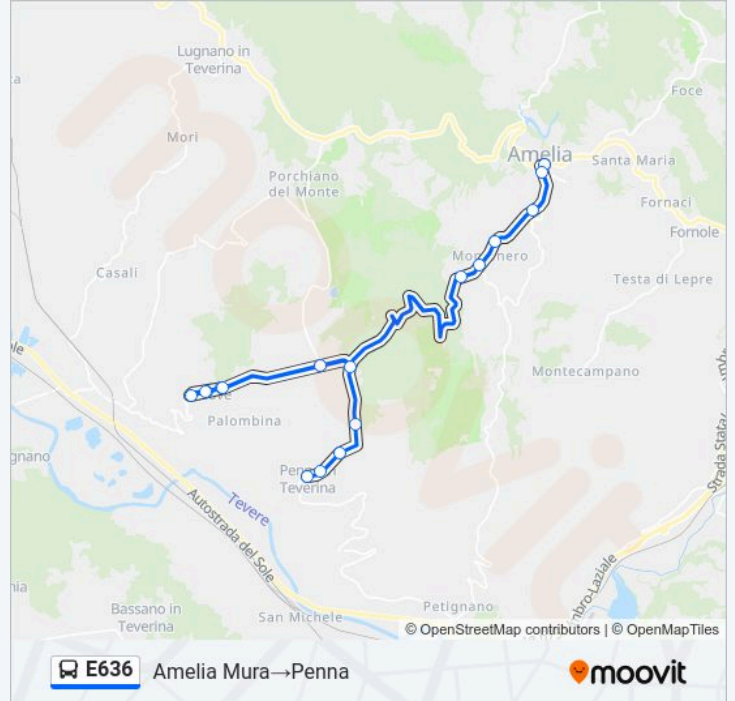

- Amelia Mura
- Scuole Medie
- Strada Amelia-Giove
- Montenero
- Strada Amelia-Giove
- Bv. Annunziata
- Strada Amerina
- Strada Amerina
- Strada Amerina
- Giove
- Strada Amerina
- Strada Amerina
- Strada Amerina
- Bivio Penna
- Strada Pennese Amerina
- Via Roma
- Via Roma
- Penna

Orari della linea bus E636

Orari di partenza verso Amelia Mura→Penna:

lunedì	07:45
martedì	07:45
mercoledì	07:45
giovedì	07:45
venerdì	07:45
sabato	07:45
domenica	Non in Servizio

Informazioni sulla linea bus E636

Direzione: Amelia Mura→Penna

Fermate: 18

Durata del tragitto: 30 min

La linea in sintesi:

Direzione: Attigliano→Amelia P.Xxi Settembre

23 fermate

[VISUALIZZA GLI ORARI DELLA LINEA](#)

Attigliano
 Attigliano Stazione
 Strada Comunale Per Giove
 Giove
 Strada Amerina
 Strada Amerina
 Strada Amerina
 Bivio Penna
 Strada Pennese Amerina
 Via Roma
 Via Roma
 Penna
 Via Roma
 Via Roma
 Strada Pennese Amerina
 Bivio Penna
 Bv. Annunziata
 Strada Amelia-Giove