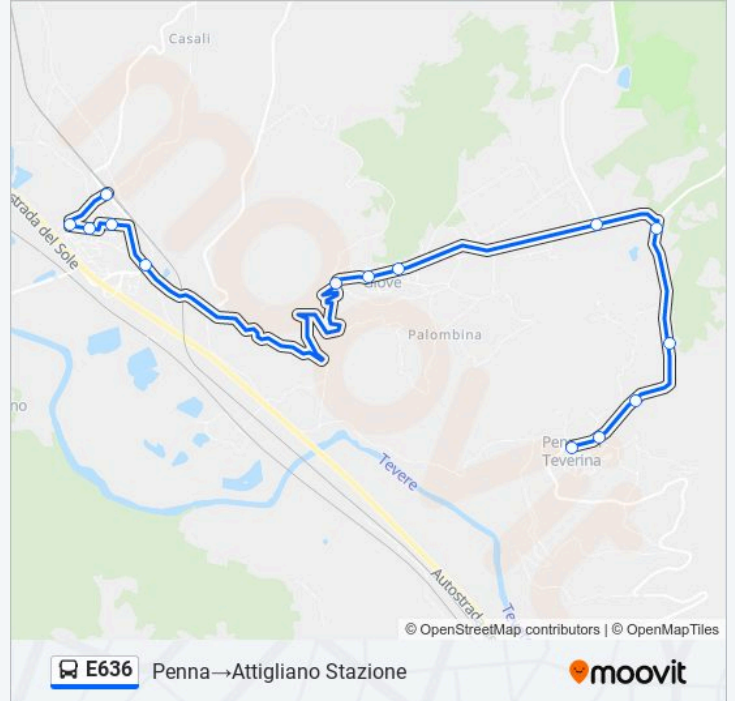

Informazioni sulla linea bus E636

Direzione: Penna→Attigliano Stazione

Fermate: 14

Durata del tragitto: 20 min

La linea in sintesi:

Orari, mappe e fermate della linea bus E636 disponibili in un PDF su moovitapp.com. Usa App Moovit per ottenere tempi di attesa reali, orari di tutte le altre linee o indicazioni passo-passo per muoverti con i mezzi pubblici a Perugia e Umbria.

© 2024 Moovit - Tutti i diritti riservati