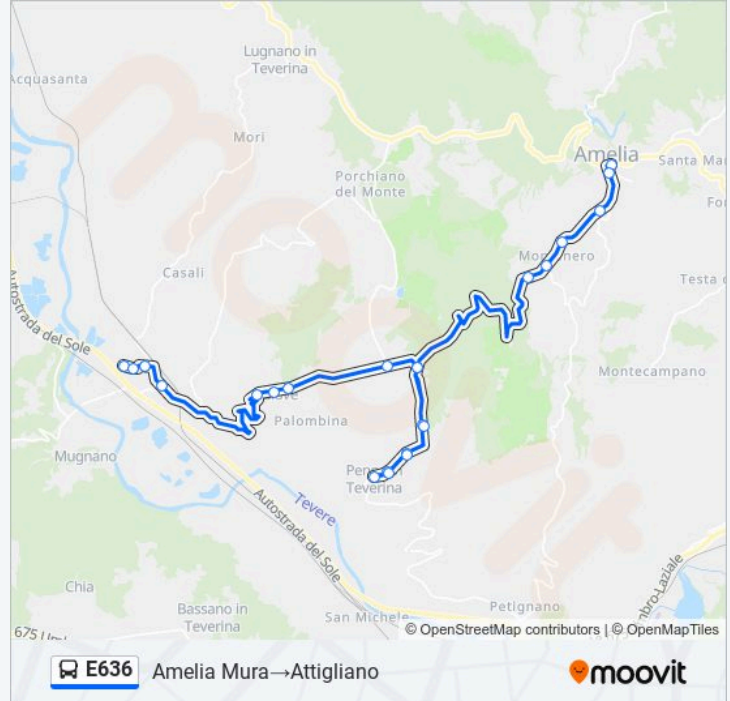

Usa Moovit per trovare le fermate della linea bus E636 più vicine a te e scoprire quando passerà il prossimo mezzo della linea bus E636

Direzione: Amelia Mura → Attigliano

23 fermate

[VISUALIZZA GLI ORARI DELLA LINEA](#)

Informazioni sulla linea bus E636

Direzione: Amelia Mura → Attigliano

Fermate: 23

Durata del tragitto: 40 min

La linea in sintesi:

Strada Comunale Per Giove

Via Salvador Allende

Via Monserrato_1

Attigliano

Direzione: Amelia Mura → Attigliano Stazione

24 fermate

[VISUALIZZA GLI ORARI DELLA LINEA](#)

Amelia Mura

Scuole Medie

Strada Amelia-Giove

Montenero

Strada Amelia-Giove

Bv. Annunziata

Bivio Penna

Strada Pennese Amerina

Via Roma

Via Roma

Penna

Via Roma