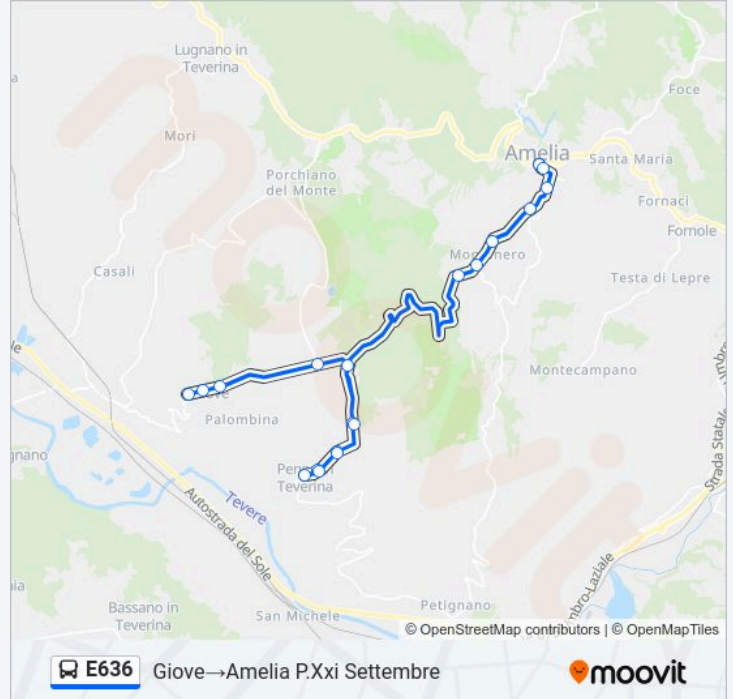

Direzione: Giove→Amelia P.Xxi Settembre

Fermate: 20

Durata del tragitto: 30 min

La linea in sintesi:

Via Della Rimembranza

Amelia P.Xxi Settembre

Direzione: Penna→Amelia P.Xxi Settembre

12 fermate

[VISUALIZZA GLI ORARI DELLA LINEA](#)

Penna

Via Roma

Via Roma

Strada Pennese Amerina

Bivio Penna

Bv. Annunziata

Strada Amelia-Giove