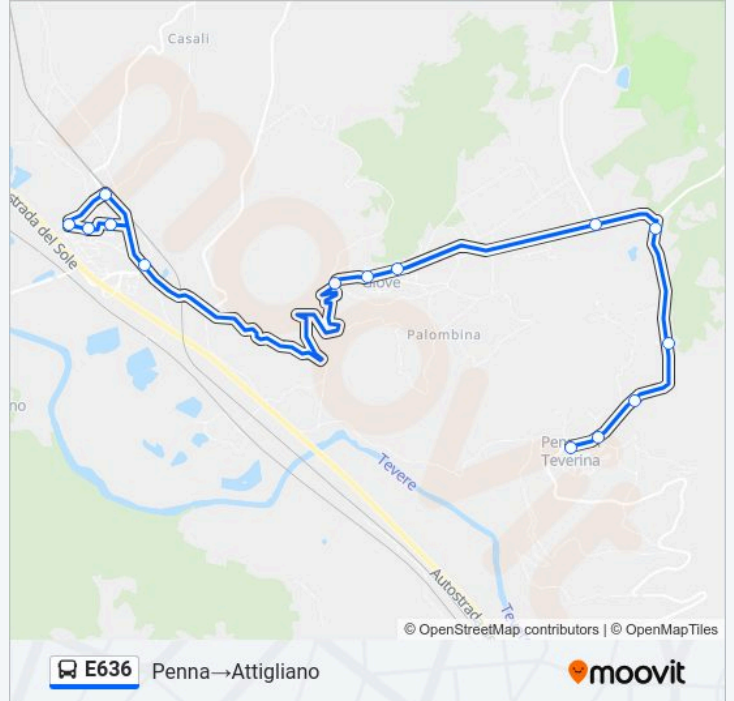

- Penna
- Via Roma
- Via Roma
- Strada Pennese Amerina
- Bivio Penna
- Strada Amerina
- Strada Amerina
- Strada Amerina
- Giove
- Strada Comunale Per Giove
- Via Salvador Allende
- Via Monserrato_1
- Attigliano
- Attigliano Stazione
- Via Salvador Allende
- Via Monserrato_1
- Attigliano

Informazioni sulla linea bus E636

Direzione: Penna→Attigliano

Fermate: 17

Durata del tragitto: 25 min

La linea in sintesi:

Direzione: Penna→Attigliano Stazione

14 fermate

[VISUALIZZA GLI ORARI DELLA LINEA](#)