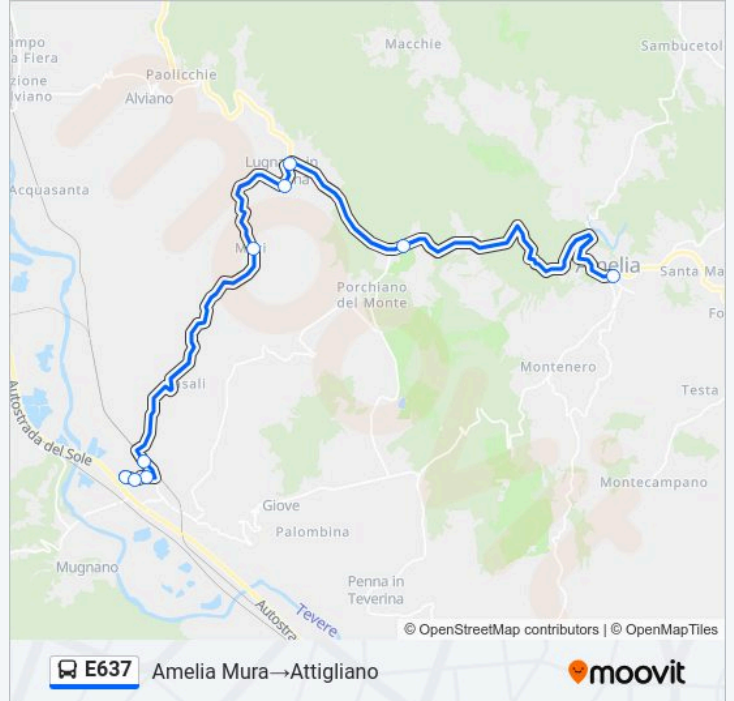

Usa Moovit per trovare le fermate della linea bus E637 più vicine a te e scoprire quando passerà il prossimo mezzo della linea bus E637

Direzione: Amelia Mura→Attigliano

9 fermate

[VISUALIZZA GLI ORARI DELLA LINEA](#)

Amelia Mura

Bv.Porchiano

Bv.Lugnano

Viale Dante Alighieri

Sp33 2

Attigliano Stazione

Via Salvador Allende

Via Monserrato_1

Informazioni sulla linea bus E637**Direzione:** Amelia Mura→Attigliano**Fermate:** 9**Durata del tragitto:** 35 min**La linea in sintesi:**

Direzione: Amelia Mura → Giove

9 fermate

[VISUALIZZA GLI ORARI DELLA LINEA](#)

Informazioni sulla linea bus E637

Direzione: Amelia Mura → Giove

Fermate: 9

Durata del tragitto: 25 min

La linea in sintesi:

Direzione: Attigliano→Amelia P.Xxi Settembre

7 fermate

[VISUALIZZA GLI ORARI DELLA LINEA](#)