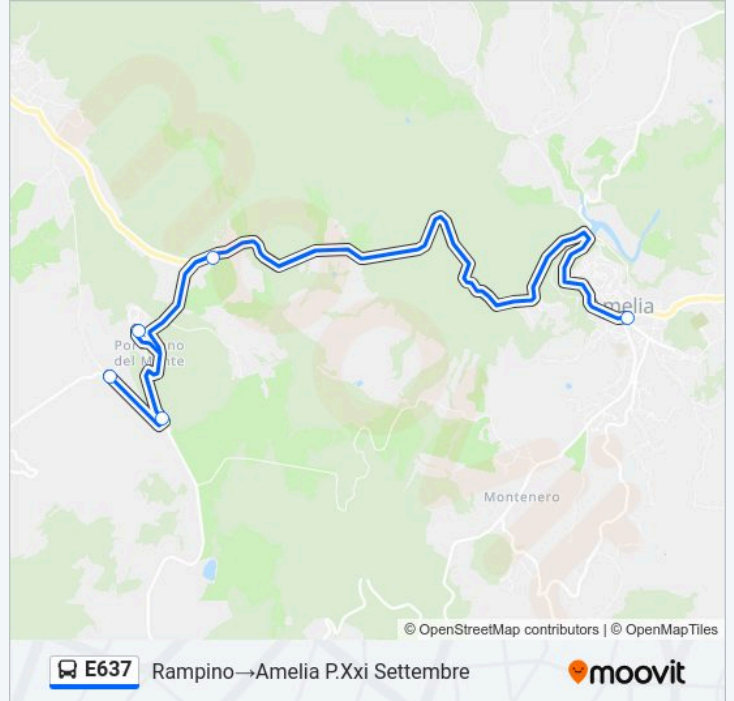

Informazioni sulla linea bus E637

Direzione: Attigliano→Bv.Lignano

Fermate: 5

Durata del tragitto: 15 min

La linea in sintesi:

Direzione: Rampino→Amelia P.Xxi Settembre

5 fermate

[VISUALIZZA GLI ORARI DELLA LINEA](#)

Rampino

Sp85

Porchiano

Bv.Porchiano

Amelia P.Xxi Settembre

Orari della linea bus E637

Orari di partenza verso Rampino→Amelia P.Xxi Settembre:

| | |
|-----------|-----------------|
| lunedì | 07:17 |
| martedì | 07:17 |
| mercoledì | 07:17 |
| giovedì | 07:17 |
| venerdì | 07:17 |
| sabato | 07:17 |
| domenica | Non in Servizio |

Informazioni sulla linea bus E637

Direzione: Rampino→Amelia P.Xxi Settembre

Fermate: 5

Durata del tragitto: 18 min

La linea in sintesi:

Orari, mappe e fermate della linea bus E637 disponibili in un PDF su moovitapp.com. Usa App Moovit per ottenere tempi di attesa reali, orari di tutte le altre linee o indicazioni passo-passo per muoverti con i mezzi pubblici a Perugia e Umbria.