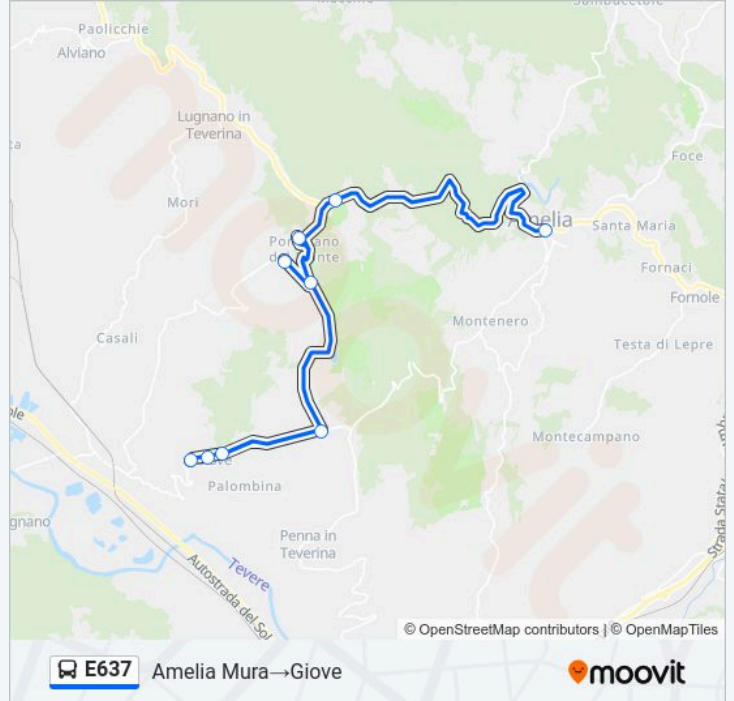

Usa Moovit per trovare le fermate della linea bus E637 più vicine a te e scoprire quando passerà il prossimo mezzo della linea bus E637

Direzione: Amelia Mura→Attigliano

9 fermate

[VISUALIZZA GLI ORARI DELLA LINEA](#)

Informazioni sulla linea bus E637**Direzione:** Amelia Mura→Attigliano**Fermate:** 9**Durata del tragitto:** 35 min**La linea in sintesi:**

Direzione: Amelia Mura → Giove

9 fermate

[VISUALIZZA GLI ORARI DELLA LINEA](#)

- Amelia Mura
- Bv.Porchiano
- Porchiano
- Sp85 2
- Rampino
- Strada Amerina
- Strada Amerina
- Strada Amerina
- Giove

Orari della linea bus E637

Orari di partenza verso Amelia Mura → Giove:

| | |
|-----------|-----------------|
| lunedì | 13:40 |
| martedì | 13:40 |
| mercoledì | 13:40 |
| giovedì | 13:40 |
| venerdì | 13:40 |
| sabato | 13:40 |
| domenica | Non in Servizio |

Informazioni sulla linea bus E637

Direzione: Amelia Mura → Giove

Fermate: 9

Durata del tragitto: 25 min

La linea in sintesi:

Direzione: Attigliano→Amelia P.Xxi Settembre

7 fermate

[VISUALIZZA GLI ORARI DELLA LINEA](#)