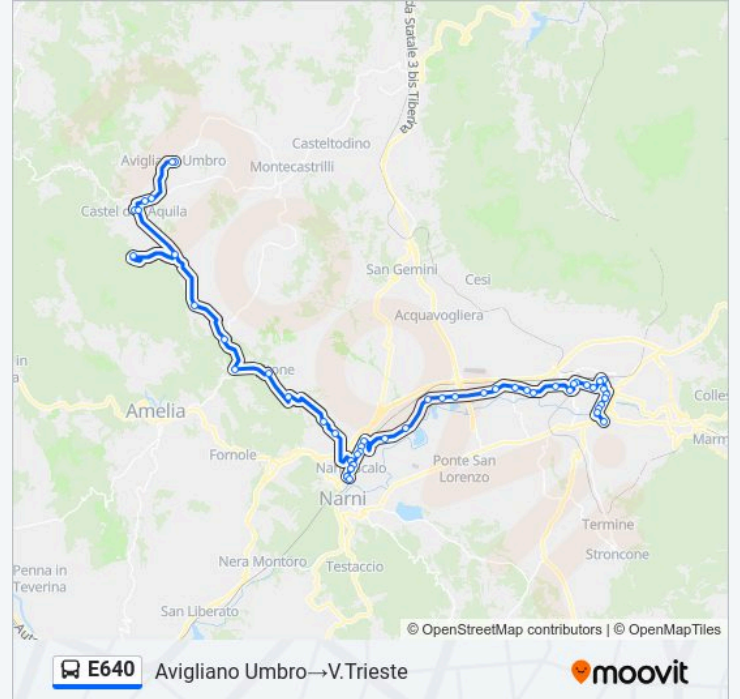

Bus Terminal Terni

V. Della Bardesca

Viale Luigi Campofregoso 2

V.Campofregoso

V.Campofregoso P.Te Garibaldi

Via Piave

Via Piave

V.Trieste

## Direzione: Bus Terminal Terni→Avigliano Umbro

47 fermate

[VISUALIZZA GLI ORARI DELLA LINEA](#)

Bus Terminal Terni  
Terni Stazione  
L.Don Minzoni  
Viale Cesare Battisti  
V.C.Battisti (Itis)  
Via Giuseppe Lombardo Radice  
Via Walter Lessini  
Via Bruno Capponi  
Via Bruno Capponi  
Marattana U.M.  
Strada Di Maratta Bassa  
Maratta Selva  
Sp23  
Vocabolo Macchiagrossa  
Strada Di Maratta  
Strada Di Maratta  
Strada Di Maratta  
Via Tuderte  
Via Tuderte  
Via Tuderte  
Hotel Fina  
Via Tuderte  
Via Tuderte  
Via Tuderte  
Narni Staz.Fs  
Via Tuderte 11  
Via Tuderte  
Via Tuderte 13  
Via Capitonese 3

## Informazioni sulla linea bus E640

**Direzione:** Bus Terminal Terni→Avigliano Umbro

**Fermate:** 47

**Durata del tragitto:** 70 min

**La linea in sintesi:**

Via Capitonese\_6

Via Capitonese 4

La Quercia