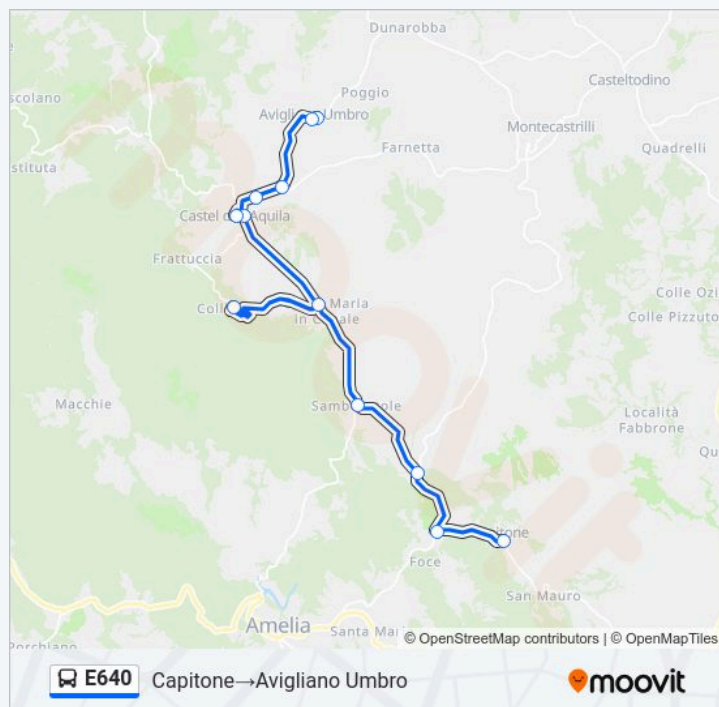

Narni Staz.Fs

Direzione: Capitone→Avigliano Umbro

12 fermate

[VISUALIZZA GLI ORARI DELLA LINEA](#)

Capitone

Sp29 2

Sp9

Sambucetole

Strada Di Collicello

Collicello

Via San Giuseppe 2

C.Dell'Aquila

Vocabolo Casteleone

Sp37

Viale Giacomo Matteotti

Avigliano Umbro

Orari della linea bus E640

Orari di partenza verso Capitone→Avigliano Umbro:

lunedì	13:25
martedì	13:25
mercoledì	13:25
giovedì	13:25
venerdì	13:25
sabato	13:25
domenica	Non in Servizio

Informazioni sulla linea bus E640

Direzione: Capitone→Avigliano Umbro

Fermate: 12

Durata del tragitto: 45 min

La linea in sintesi:

Direzione: Narni Staz.Fs→Bus Terminal Terni

26 fermate

[VISUALIZZA GLI ORARI DELLA LINEA](#)

Narni Staz.Fs

Via Tuderte 11

Orari della linea bus E640

Orari di partenza verso Narni Staz.Fs→Bus Terminal Terni:

lunedì	07:18
martedì	07:18
mercoledì	07:18