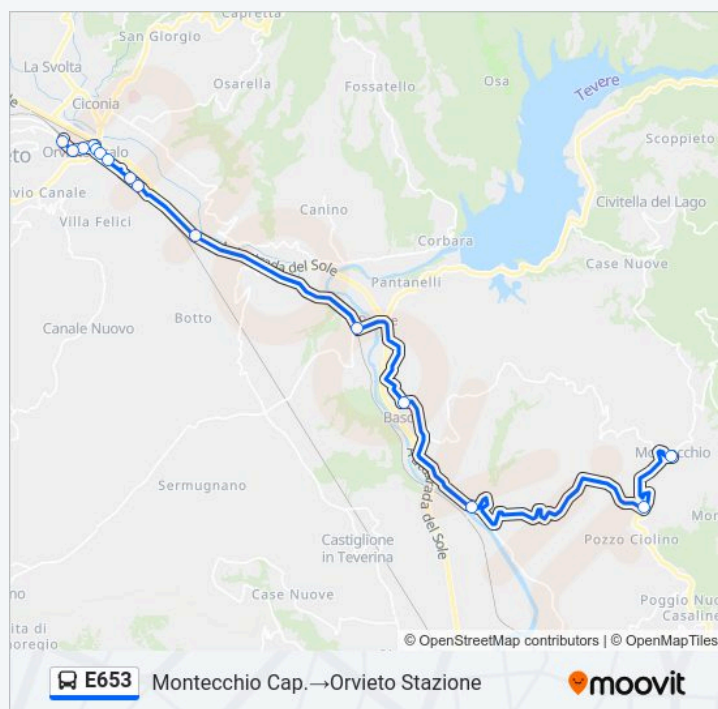

[VISUALIZZA GLI ORARI DELLA LINEA](#)

- Montecchio Cap.
- Bv. Montecchio
- Ss205
- Baschi
- Ss205
- Bv. Tordimonte
- Autostrada Orvieto
- Via Angelo Costanzi
- Via Angelo Costanzi
- Via Angelo Costanzi
- V.M.Peglia
- V.Monte Nibbio
- Via Monte Nibbio
- Via Sette Martiri
- Orvieto Stazione

Orari di partenza verso Montecchio Cap.→Orvieto Stazione:

domenica	Non in Servizio
lunedì	18:03
martedì	18:03
mercoledì	18:03
giovedì	18:03
venerdì	18:03
sabato	18:03

Informazioni sulla linea bus E653

Direzione: Montecchio Cap.→Orvieto Stazione

Fermate: 15

Durata del tragitto: 30 min

La linea in sintesi:

Direzione: Montecchio Cap.→P.Cahen Orvieto

21 fermate

[VISUALIZZA GLI ORARI DELLA LINEA](#)

- Montecchio Cap.
- Bv. Montecchio
- Ss205
- Baschi

Orari della linea bus E653

Orari di partenza verso Montecchio Cap.→P.Cahen Orvieto:

domenica	Non in Servizio
lunedì	12:55
martedì	12:55
mercoledì	12:55
giovedì	12:55