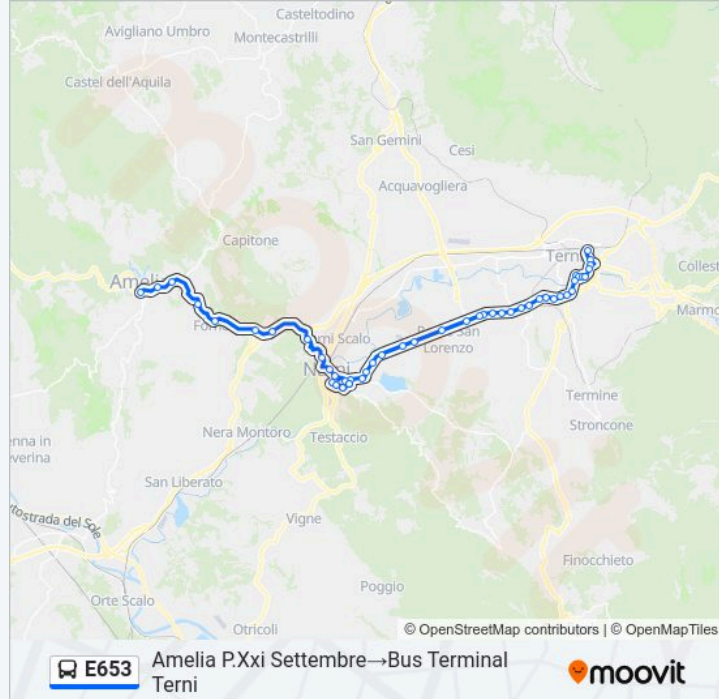

V.Di Vittorio Afm

V.G.Di Vittorio

V.Turati

Corso Del Popolo

C.Popolo(Tribunale)

Via Cristoforo Colombo

Viale Carlo Guglielmi 2

V.Campofregoso P.Te Garibaldi

V.Campofregoso

Viale Luigi Campofregoso 2

Viale Curio Dentato

Bus Terminal Terni

Direzione: Bus Terminal Terni→Amelia Mura

49 fermate

[VISUALIZZA GLI ORARI DELLA LINEA](#)

- Bus Terminal Terni
- V. Della Bardesca
- Viale Luigi Campofregoso 2
- V.Campofregoso
- V.Campofregoso P.Te Garibaldi
- Lungonera Savoia
- Via XX Settembre
- Via 20 Settembre 11
- Via Villafranca
- Via Alfonsine
- Via Alfonsine 5
- Via Alfonsine 4
- Via Narni 2
- P.Donegani
- Via Narni
- Via Narni 6
- P.Recentino
- Via Narni
- Via Narni
- Via Flaminia Ternana
- Via Flaminia Ternana
- Via Flaminia Ternana
- Via Flaminia Ternana
- Via Flaminia Ternana 16
- Ponte Aia
- Via Flaminia Ternana 18
- Via Flaminia Ternana
- Via Flaminia Ternana
- Via Flaminia Ternana
- San Girolamo