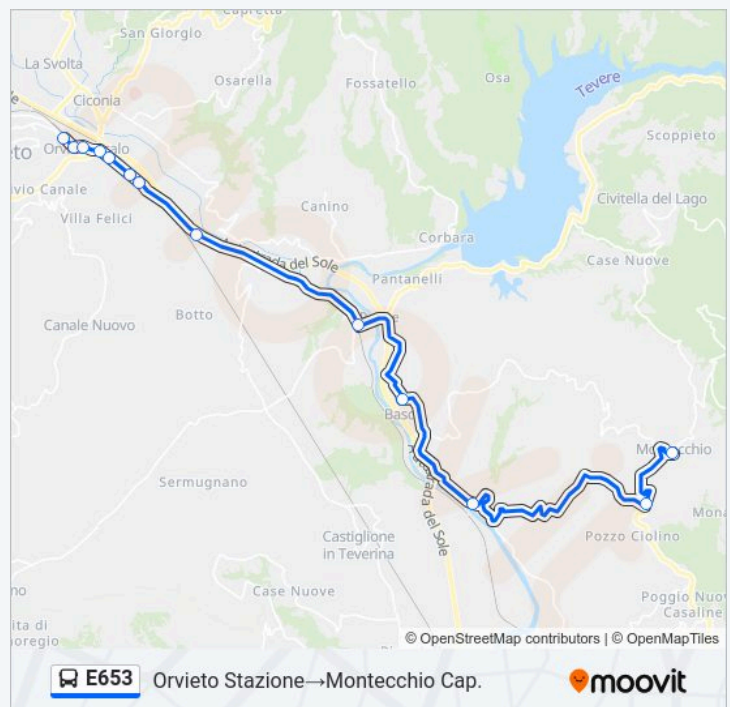

Fermate: 13

Durata del tragitto: 30 min

La linea in sintesi:

Direzione: Orvieto Stazione→V.Trieste

46 fermate

[VISUALIZZA GLI ORARI DELLA LINEA](#)

Orvieto Stazione
Via Sette Martiri
Via Angelo Costanzi
Via Angelo Costanzi 6