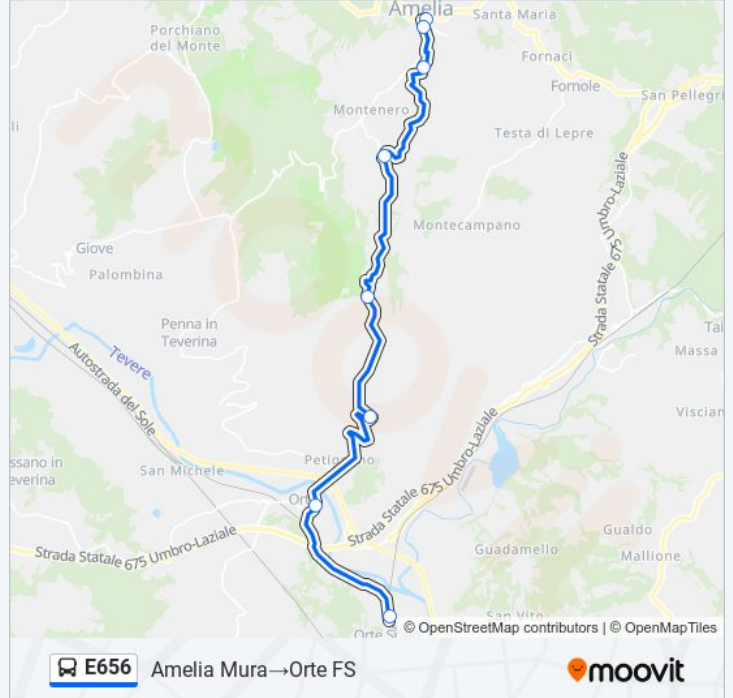

Usa Moovit per trovare le fermate della linea bus E656 più vicine a te e scoprire quando passerà il prossimo mezzo della linea bus E656

Direzione: Amelia Mura→Orte FS

8 fermate

[VISUALIZZA GLI ORARI DELLA LINEA](#)

Orari della linea bus E656

Orari di partenza verso Amelia Mura→Orte FS:

lunedì	06:25 - 18:45
martedì	06:25 - 18:45
mercoledì	06:25 - 18:45
giovedì	06:25 - 18:45
venerdì	06:25 - 18:45
sabato	06:25 - 18:45
domenica	Non in Servizio

Informazioni sulla linea bus E656

Direzione: Amelia Mura→Orte FS

Fermate: 8

Durata del tragitto: 25 min

La linea in sintesi:

Direzione: Orte FS → Amelia P.Xxi Settembre

10 fermate

[VISUALIZZA GLI ORARI DELLA LINEA](#)

Informazioni sulla linea bus E656

Direzione: Orte FS → Amelia P.Xxi Settembre

Fermate: 10

Durata del tragitto: 25 min

La linea in sintesi:

Orari, mappe e fermate della linea bus E656 disponibili in un PDF su moovitapp.com. Usa App Moovit per ottenere tempi di attesa reali, orari di tutte le altre linee o indicazioni passo-passo per muoverti con i mezzi pubblici a Perugia e Umbria.