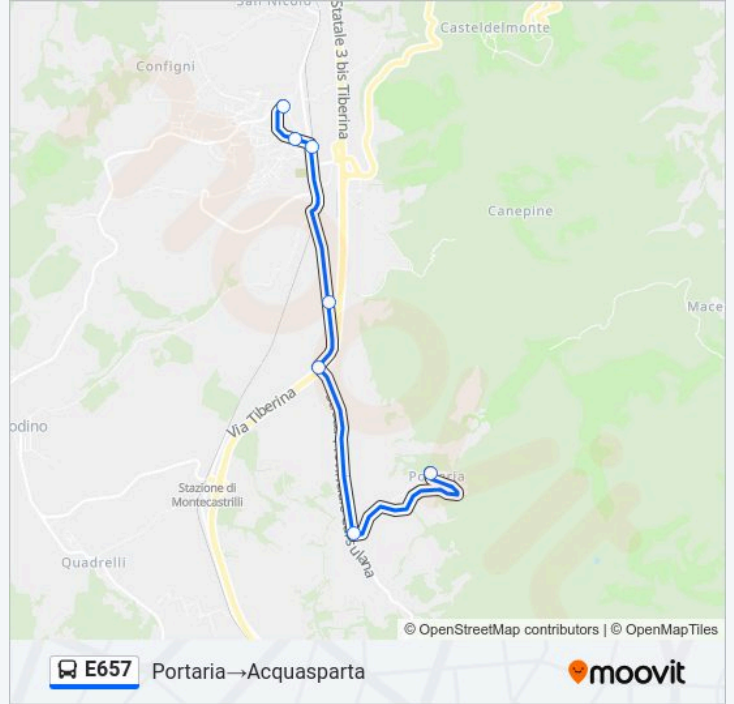

Usa Moovit per trovare le fermate della linea bus E657 più vicine a te e scoprire quando passerà il prossimo mezzo della linea bus E657

Direzione: Acquasparta→Portaria

7 fermate

[VISUALIZZA GLI ORARI DELLA LINEA](#)

Informazioni sulla linea bus E657

Direzione: Acquasparta→Portaria

Fermate: 7

Durata del tragitto: 15 min

La linea in sintesi:

Direzione: Portaria→Acquasparta

7 fermate

[VISUALIZZA GLI ORARI DELLA LINEA](#)

Portaria

Bv.Portaria

Bv.Tiberina Carsulana

Località Campagna Acquasparta

Acquasparta Bv.Staz.

Viale Guglielmo Marconi

Acquasparta

Orari della linea bus E657

Informazioni sulla linea bus E657

Direzione: Portaria→Acquasparta

Fermate: 7

Durata del tragitto: 15 min

La linea in sintesi:

Orari, mappe e fermate della linea bus E657 disponibili in un PDF su moovitapp.com. Usa App Moovit per ottenere tempi di attesa reali, orari di tutte le altre linee o indicazioni passo-passo per muoverti con i mezzi pubblici a Perugia e Umbria.