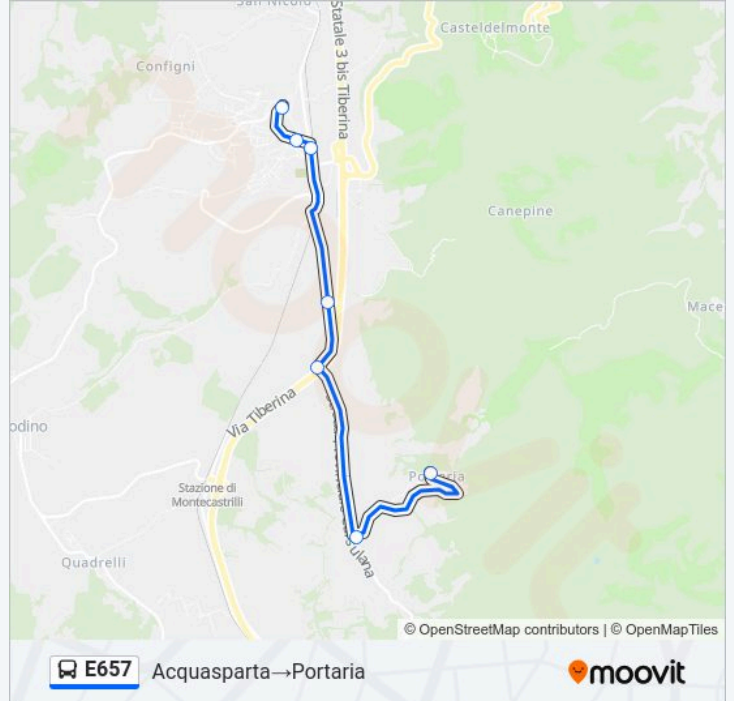

Usa Moovit per trovare le fermate della linea bus E657 più vicine a te e scoprire quando passerà il prossimo mezzo della linea bus E657

Direzione: Acquasparta→Portaria

7 fermate

[VISUALIZZA GLI ORARI DELLA LINEA](#)

Acquasparta

Viale Guglielmo Marconi

Acquasparta Bv.Staz.

Località Campagna Acquasparta

Bv.Tiberina Carsulana

Bv.Portaria

Portaria

Orari della linea bus E657

Informazioni sulla linea bus E657

Direzione: Acquasparta→Portaria

Fermate: 7

Durata del tragitto: 15 min

La linea in sintesi:

Direzione: Portaria→Acquasparta

7 fermate

[VISUALIZZA GLI ORARI DELLA LINEA](#)

Informazioni sulla linea bus E657

Direzione: Portaria→Acquasparta

Fermate: 7

Durata del tragitto: 15 min

La linea in sintesi:

Orari, mappe e fermate della linea bus E657 disponibili in un PDF su moovitapp.com. Usa App Moovit per ottenere tempi di attesa reali, orari di tutte le altre linee o indicazioni passo-passo per muoverti con i mezzi pubblici a Perugia e Umbria.